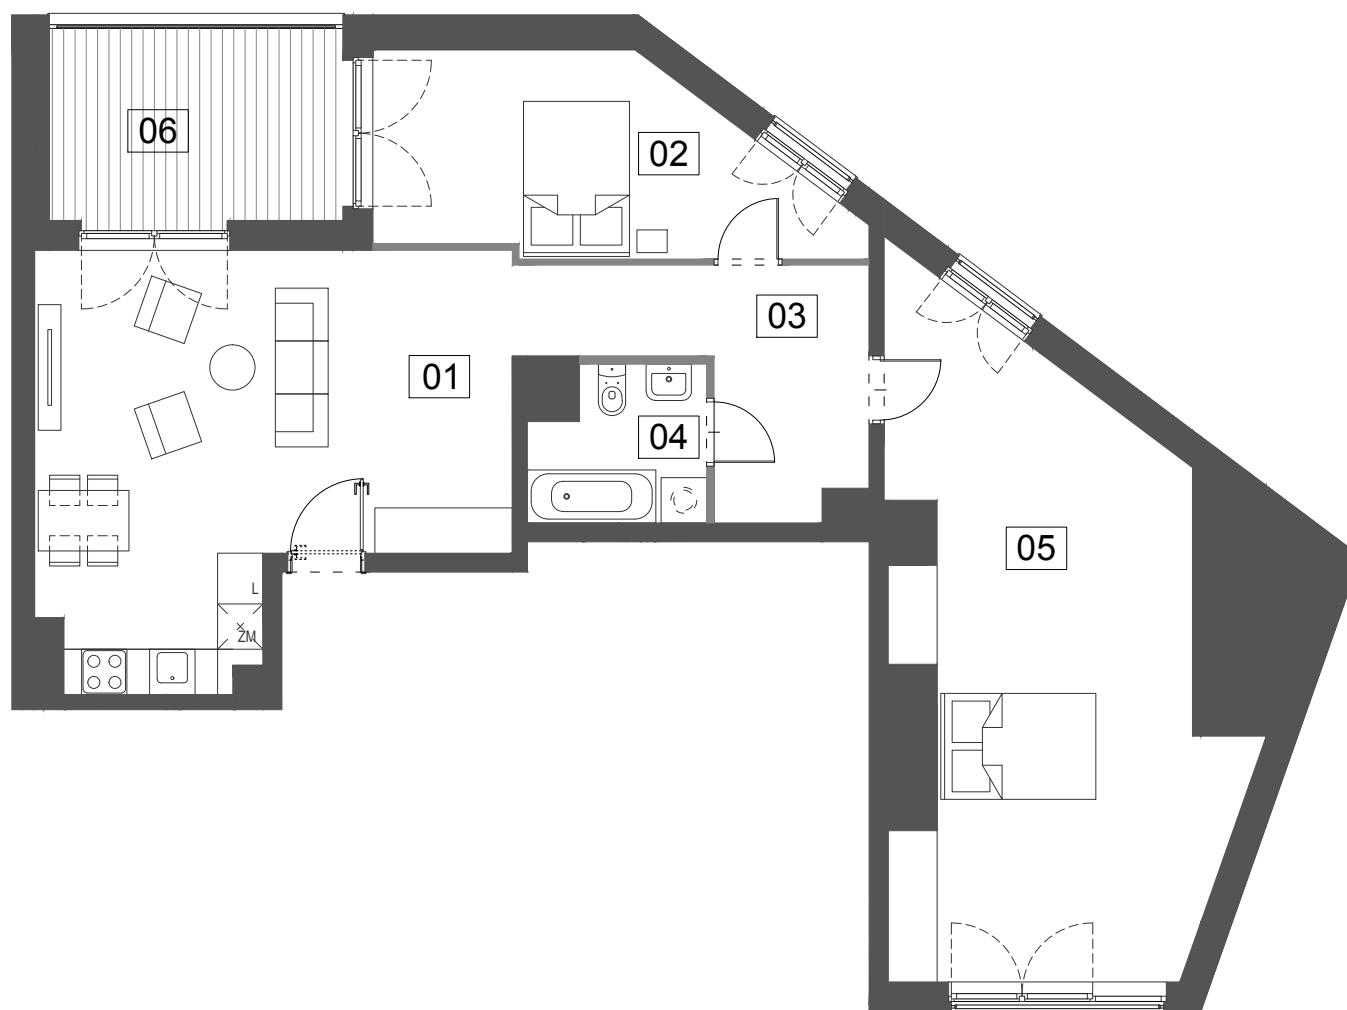

Budynek mieszkalny wielorodzinny przy ul. Ślusarskiej 7 w Krakowie

8/M2

91,94 m²

VII PIĘTRO

TYP M3A

01 salon z aneksem	30,41 m ²
02 sypialnia	14,18 m ²
03 korytarz	9,91 m ²
04 łazienka	4,45 m ²
05 sypialnia	32,99 m ²
06 taras	9,93 m ²