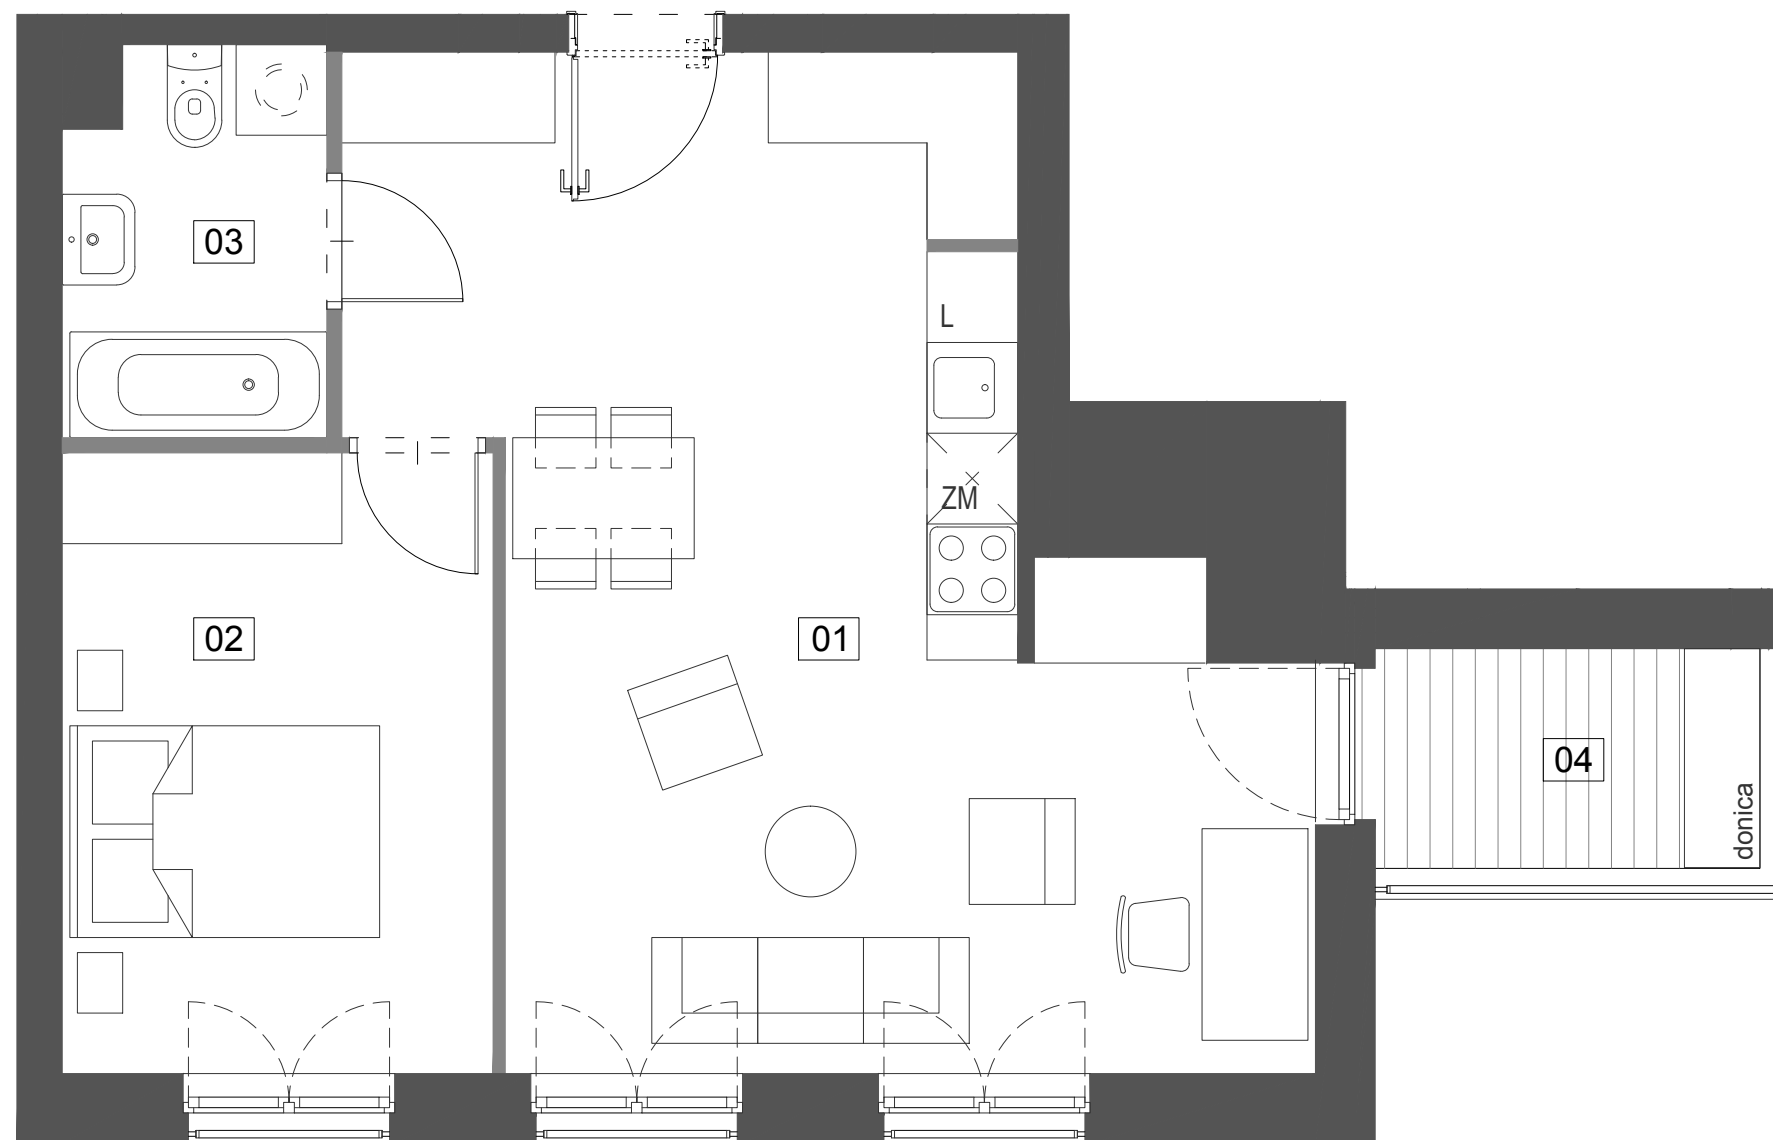

Budynek mieszkalny wielorodzinny przy ul. Ślusarskiej 7 w Krakowie

8/M1 47,90 m²

VII PIĘTRO TYP M2A

01 salon z aneksem	31,87 m ²
02 sypialnia	11,70 m ²
03 łazienka	4,33 m ²
04 balkon	4,17 m ²