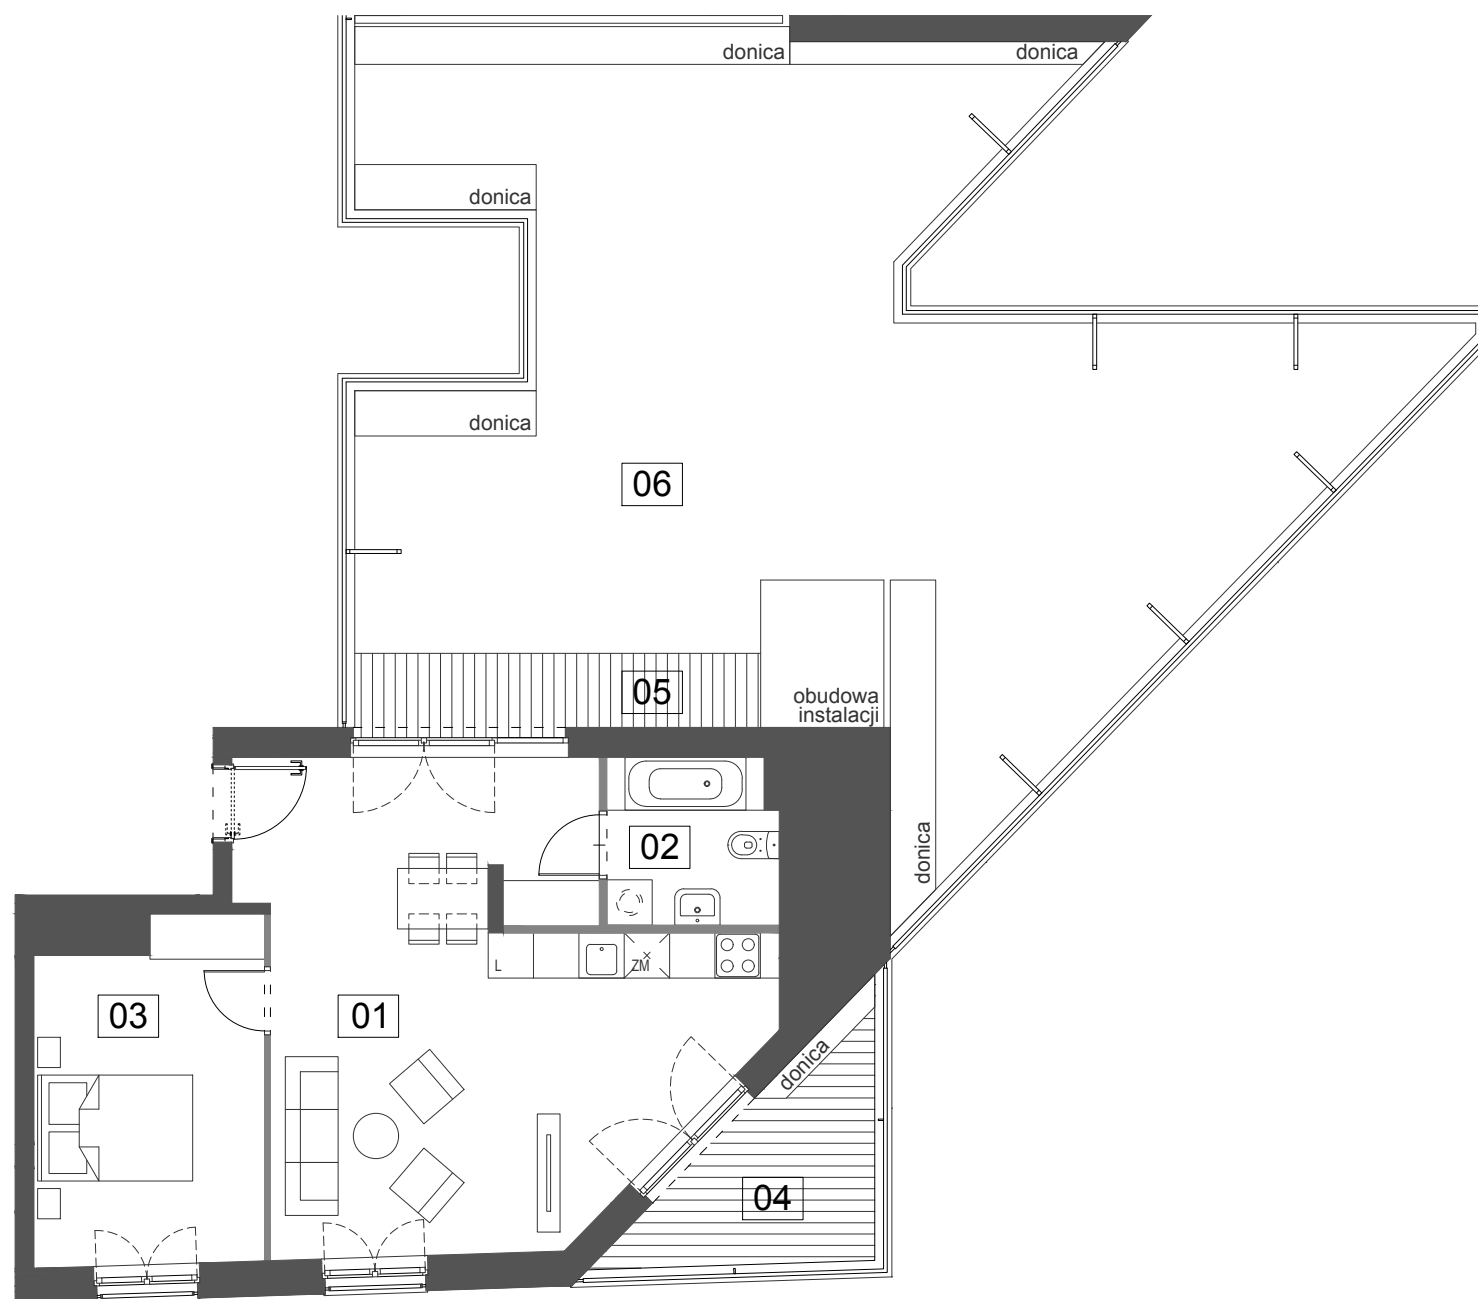

Budynek mieszkalny wielorodzinny przy ul. Ślusarskiej 7 w Krakowie

7/M4

53,42 m<sup>2</sup>

VI PIĘTRO

TYP M2A

|    |                      |                      |
|----|----------------------|----------------------|
| 01 | salon z aneksem      | 35,20 m <sup>2</sup> |
| 02 | łazienka             | 4,92 m <sup>2</sup>  |
| 03 | sypialnia            | 13,30 m <sup>2</sup> |
| 04 | taras                | 8,08 m <sup>2</sup>  |
| 05 | taras                | 5,39 m <sup>2</sup>  |
| 06 | powierzchnia zielona | 87,78 m <sup>2</sup> |