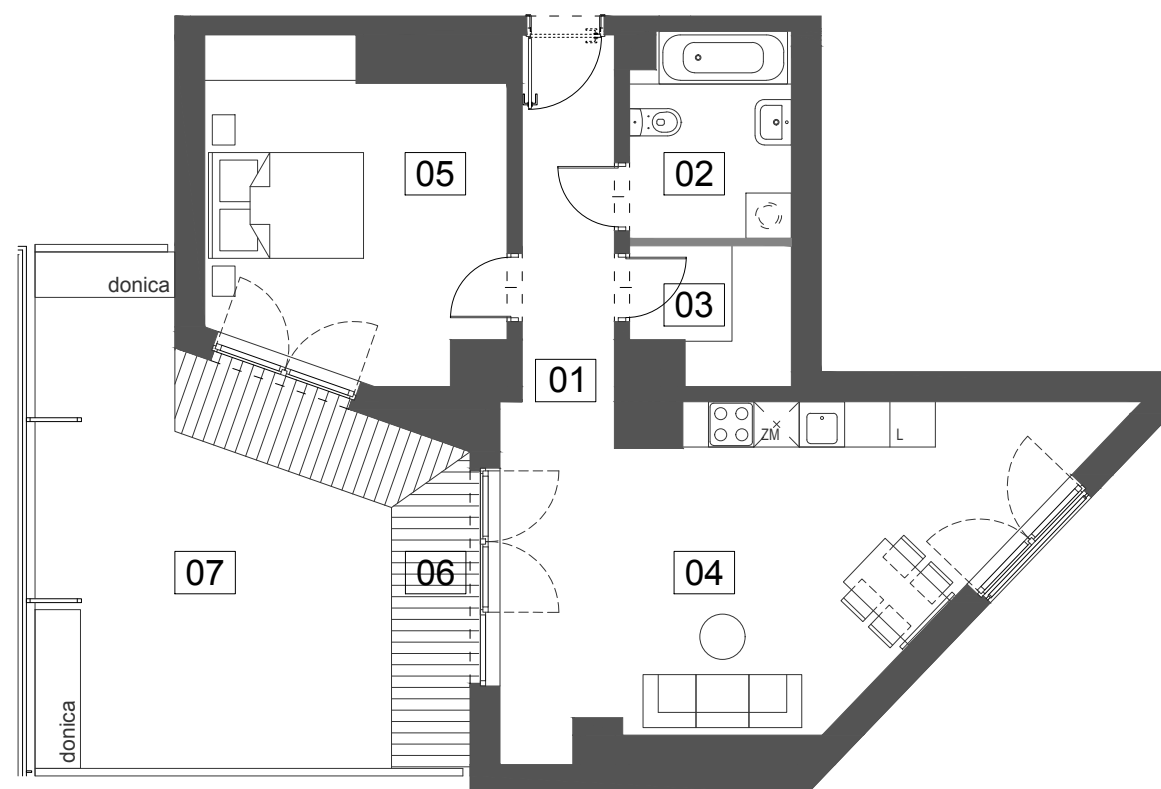

Budynek mieszkalny wielorodzinny przy ul. Ślusarskiej 7 w Krakowie

7/M3

58,89 m²

VI PIĘTRO

TYP M2A

01 przedpokój	5,92 m ²
02 łazienka	5,69 m ²
03 garderoba	3,52 m ²
04 salon z aneksem	27,79 m ²
05 sypialnia	15,97 m ²
06 taras	7,70 m ²
07 powierzchnia zielona	23,96 m ²