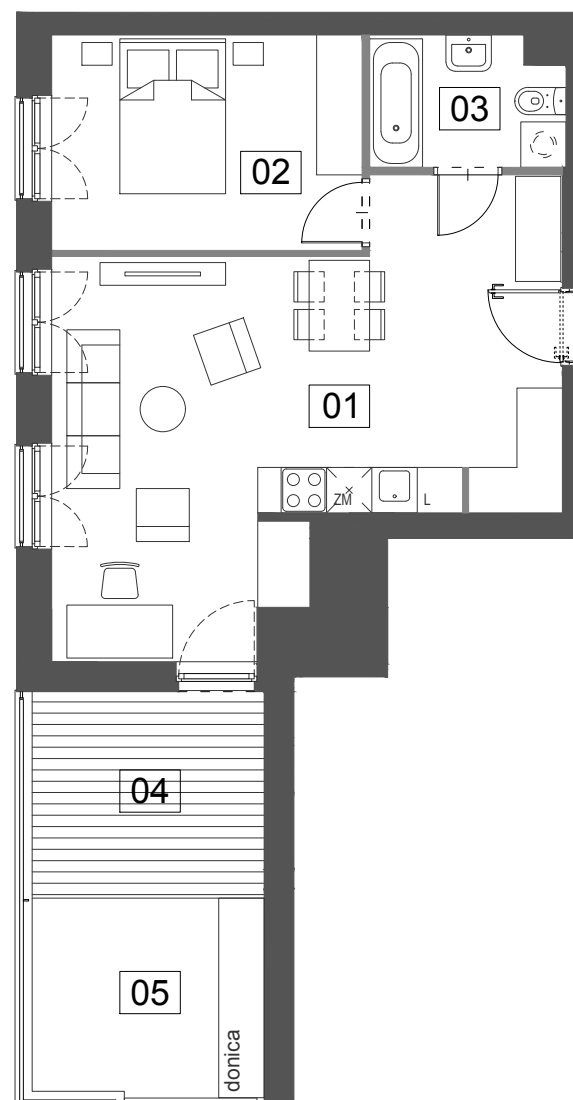

Budynek mieszkalny wielorodzinny
przy ul. Ślusarskiej 7
w Krakowie

7/M1 47,90 m²

VI PIĘTRO

TYP M2A

01 salon z aneksem	31,87 m ²
02 sypialnia	11,70 m ²
03 łazienka	4,33 m ²
04 taras	8,70 m ²
05 powierzchnia zielona	8,01 m ²