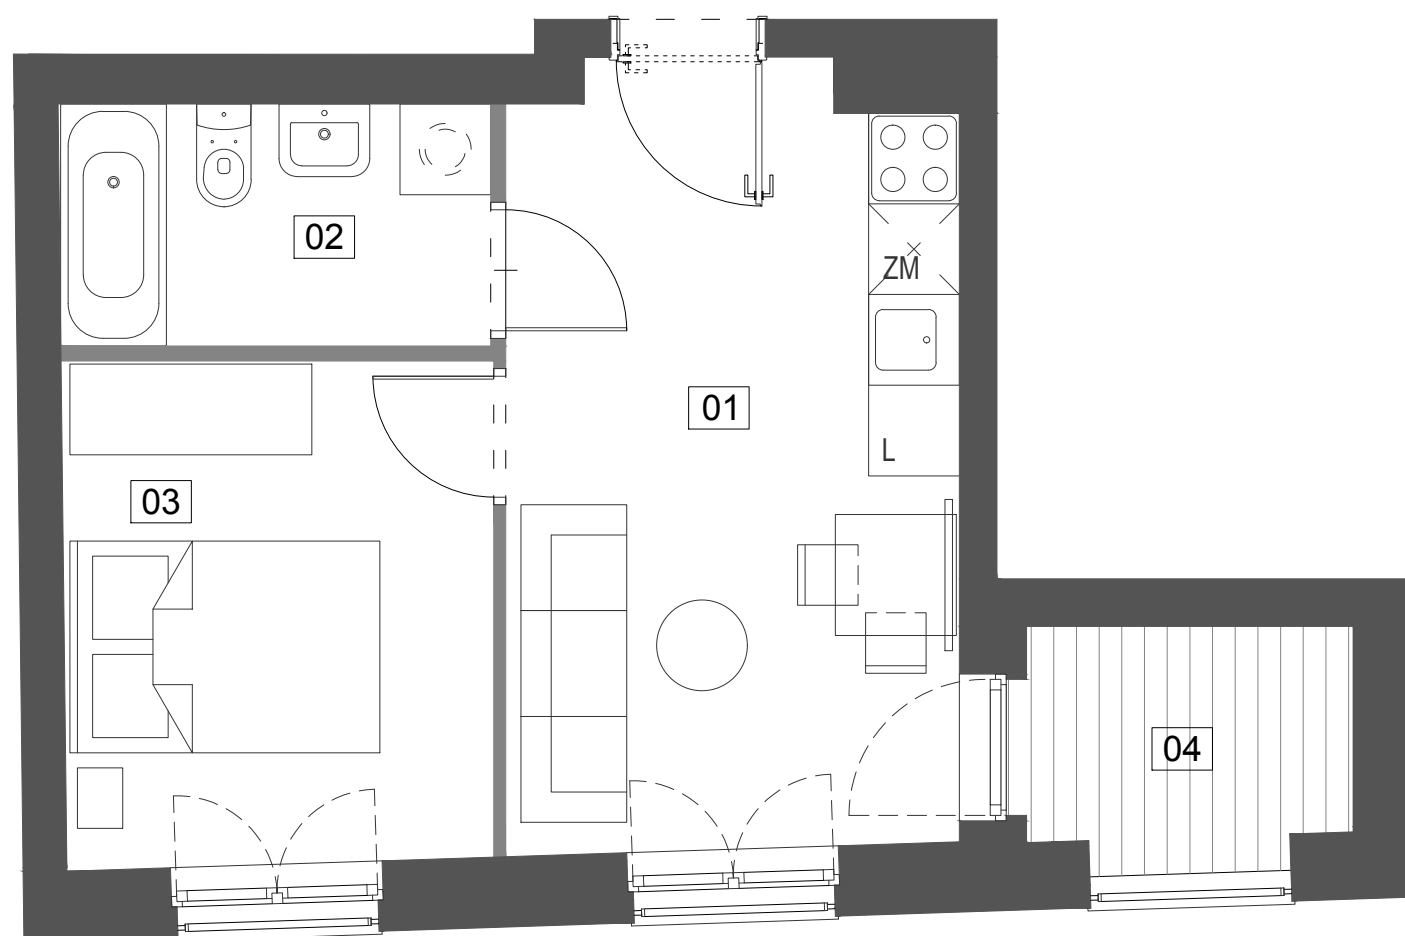

Budynek mieszkalny wielorodzinny przy ul. Ślusarskiej 7 w Krakowie

6/M7 29,27 m²

V PIĘTRO

TYP M2A

01 salon z aneksem	15,25 m ²
02 łazienka	4,56 m ²
03 sypialnia	9,46 m ²
04 loggia	3,48 m ²