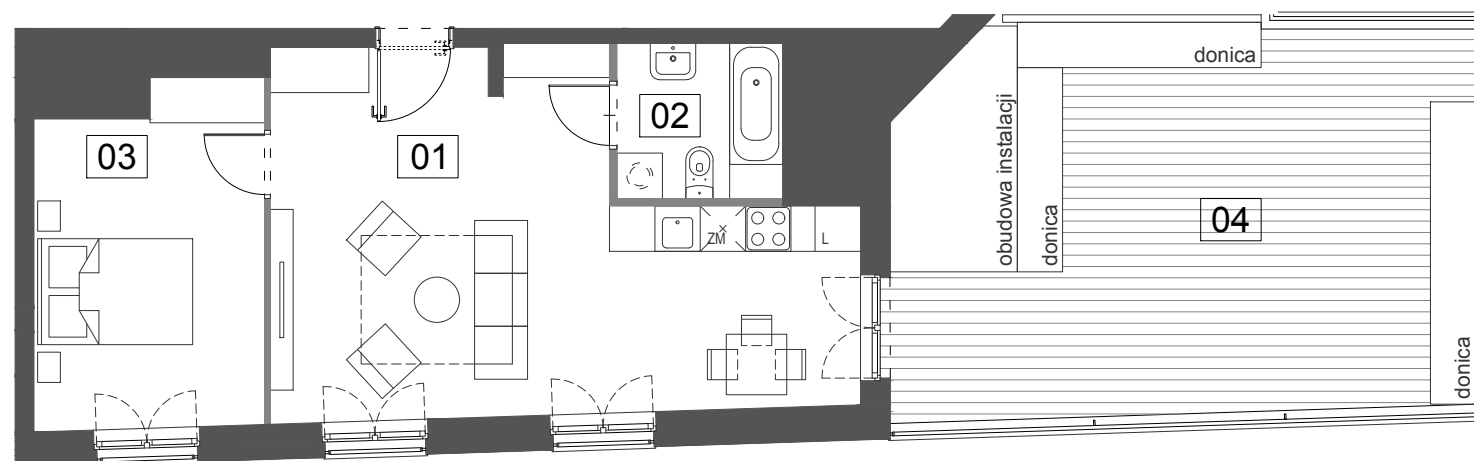

Budynek mieszkalny wielorodzinny przy ul. Ślusarskiej 7 w Krakowie

6/M6

48,67 m<sup>2</sup>

V PIĘTRO

TYP M2A

|                    |                      |
|--------------------|----------------------|
| 01 salon z aneksem | 30,88 m <sup>2</sup> |
| 02 łazienka        | 4,49 m <sup>2</sup>  |
| 03 sypialnia       | 13,30 m <sup>2</sup> |
| 04 taras           | 36,13 m <sup>2</sup> |