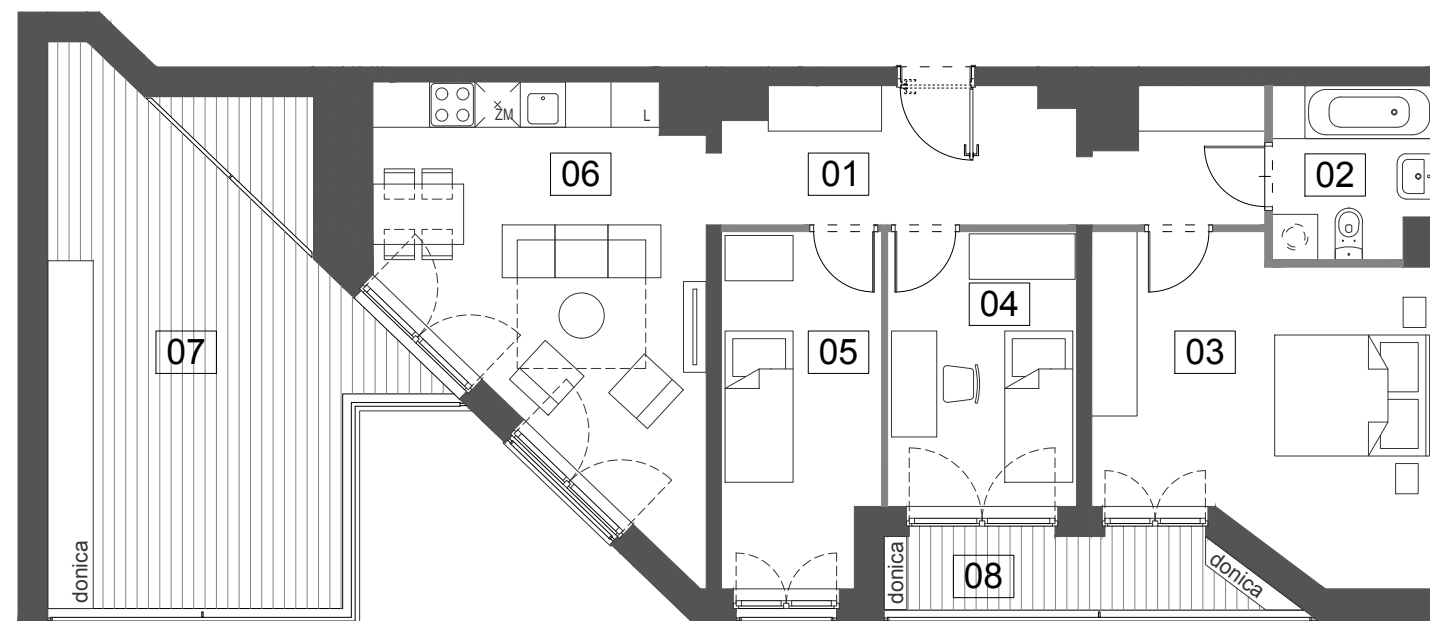

Budynek mieszkalny wielorodzinny przy ul. Ślusarskiej 7 w Krakowie

6/M5 73,50 m²

V PIĘTRO

TYP M4A

01 przedpokój	12,26 m ²
02 łazienka	4,67 m ²
03 sypialnia	17,73 m ²
04 sypialnia	9,09 m ²
05 sypialnia	9,62 m ²
06 salon z aneksem	20,13 m ²
07 taras	25,75 m ²
08 taras	5,41 m ²