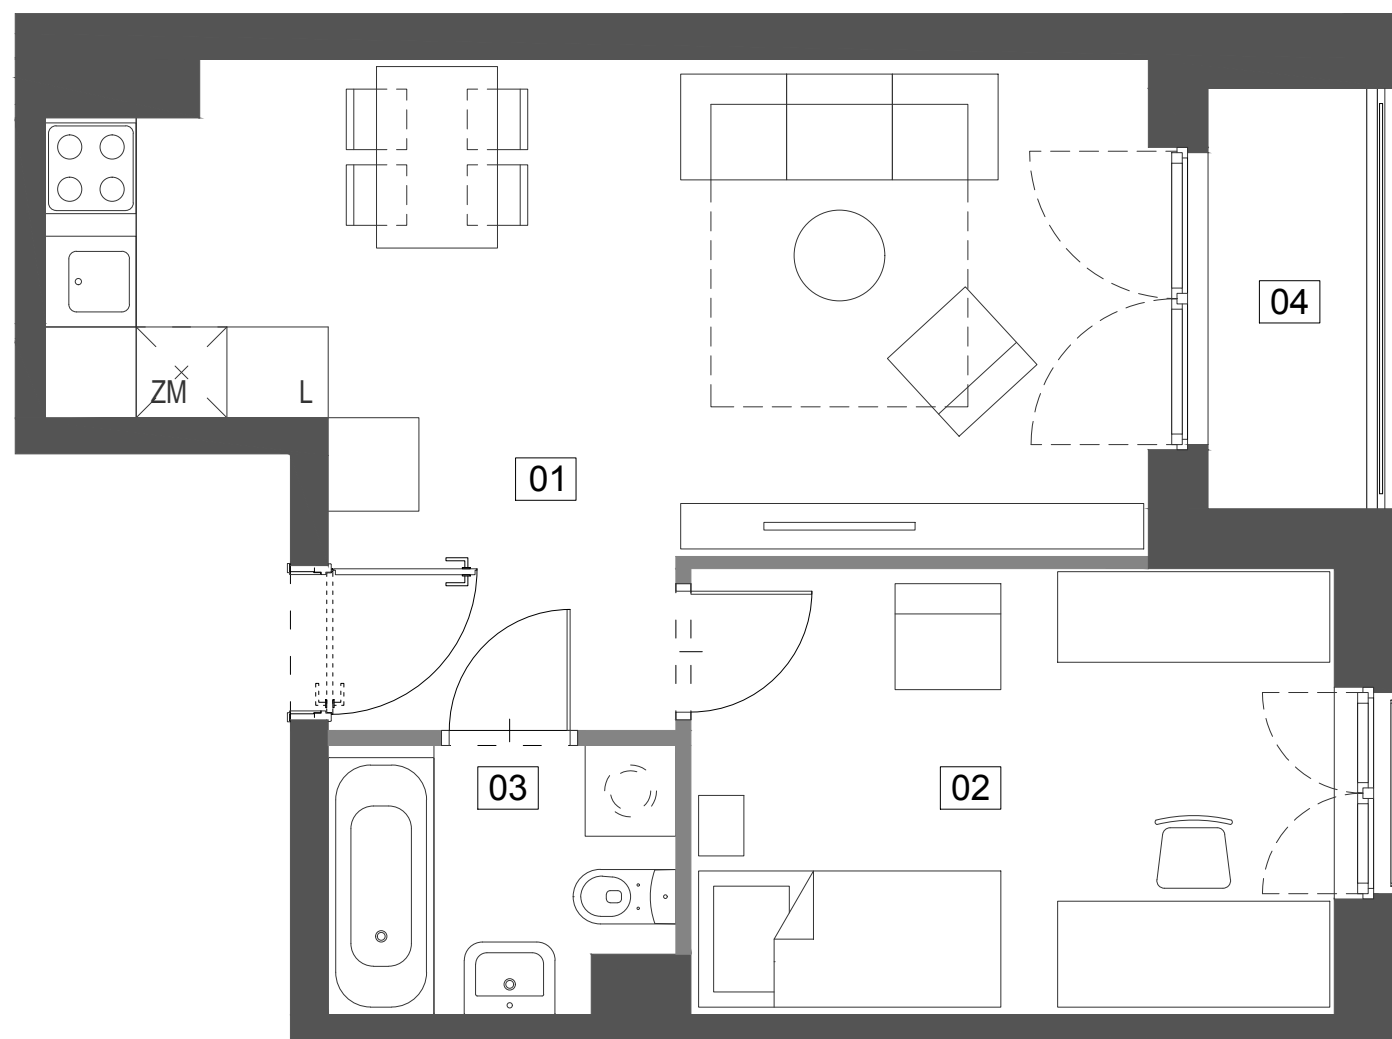

Budynek mieszkalny wielorodzinny przy ul. Ślusarskiej 7 w Krakowie

6/M4 40,95 m<sup>2</sup>

V PIĘTRO TYP M2A

01 salon z aneksem	24,53 m <sup>2</sup>
02 sypialnia	12,55 m <sup>2</sup>
03 łazienka	3,87 m <sup>2</sup>
04 loggia	3,16 m <sup>2</sup>