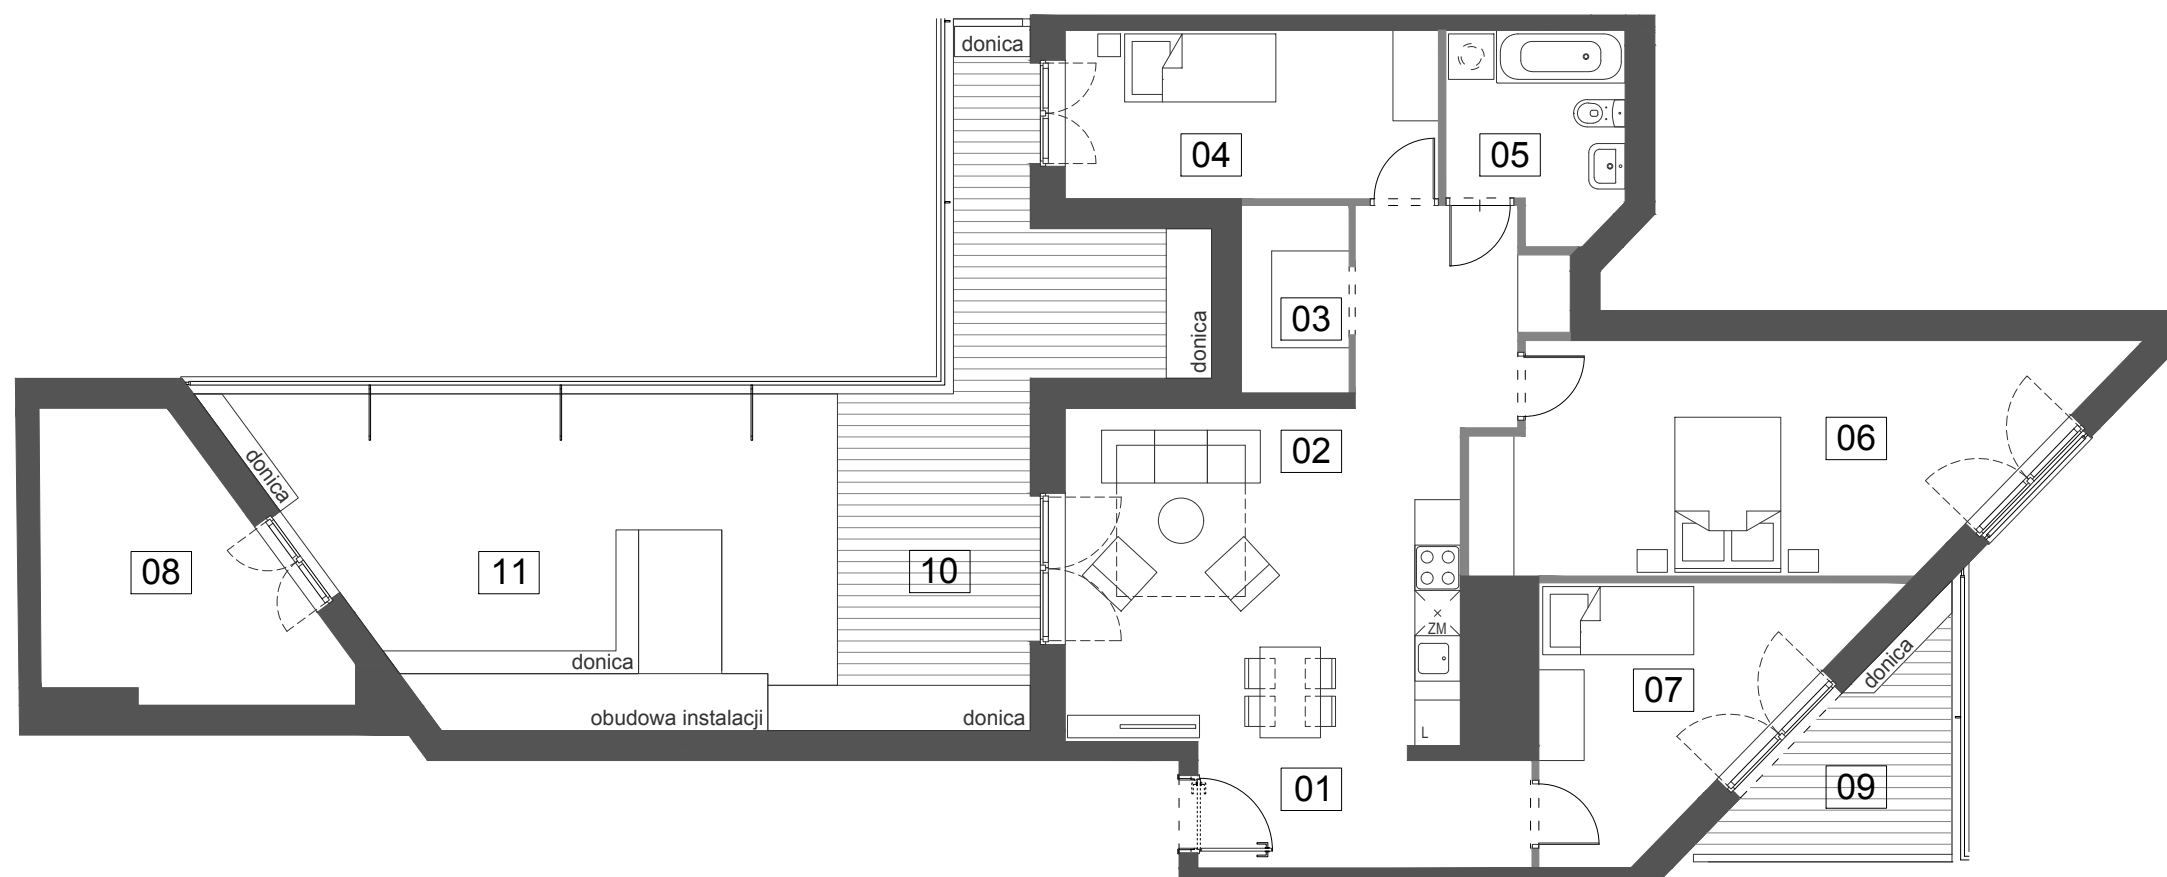

Budynek mieszkalny wielorodzinny przy ul. Ślusarskiej 7 w Krakowie

**6/M1** **102,75 m<sup>2</sup>**

**V PIĘTRO** **TYP M4A**

01	przedpokój	6,83 m <sup>2</sup>
02	salon z aneksem	29,89 m <sup>2</sup>
03	garderoba	3,53 m <sup>2</sup>
04	sypialnia	11,01 m <sup>2</sup>
05	łazienka	5,95 m <sup>2</sup>
06	sypialnia	22,14 m <sup>2</sup>
07	sypialnia	11,49 m <sup>2</sup>
08	pom. dodatkowe	11,91 m <sup>2</sup>
09	taras	6,81 m <sup>2</sup>
10	taras	21,77 m <sup>2</sup>
11	powierzchnia zielona	25,07 m <sup>2</sup>