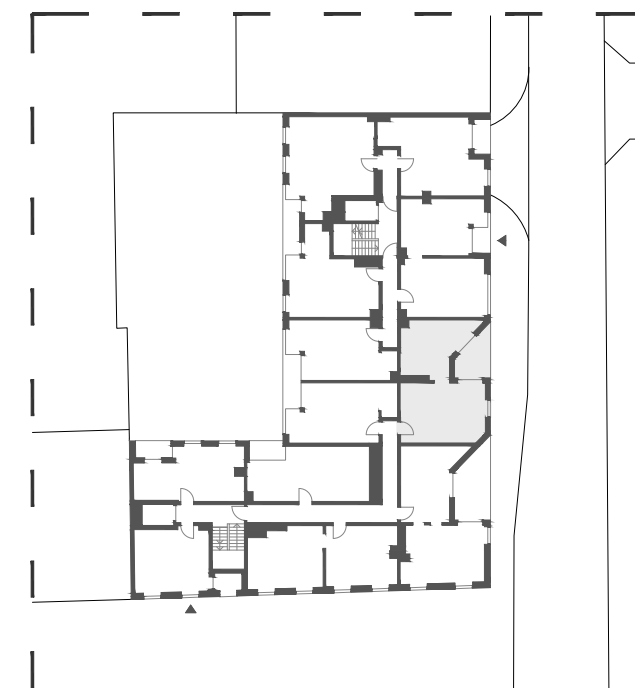

Budynek mieszkalny wielorodzinny przy ul. Ślusarskiej 7 w Krakowie

5/M9 53,41 m²

IV PIĘTRO TYP M2A

01 salon z aneksem	34,44 m ²
02 łazienka	4,87 m ²
03 sypialnia	14,10 m ²
04 taras	8,11 m ²