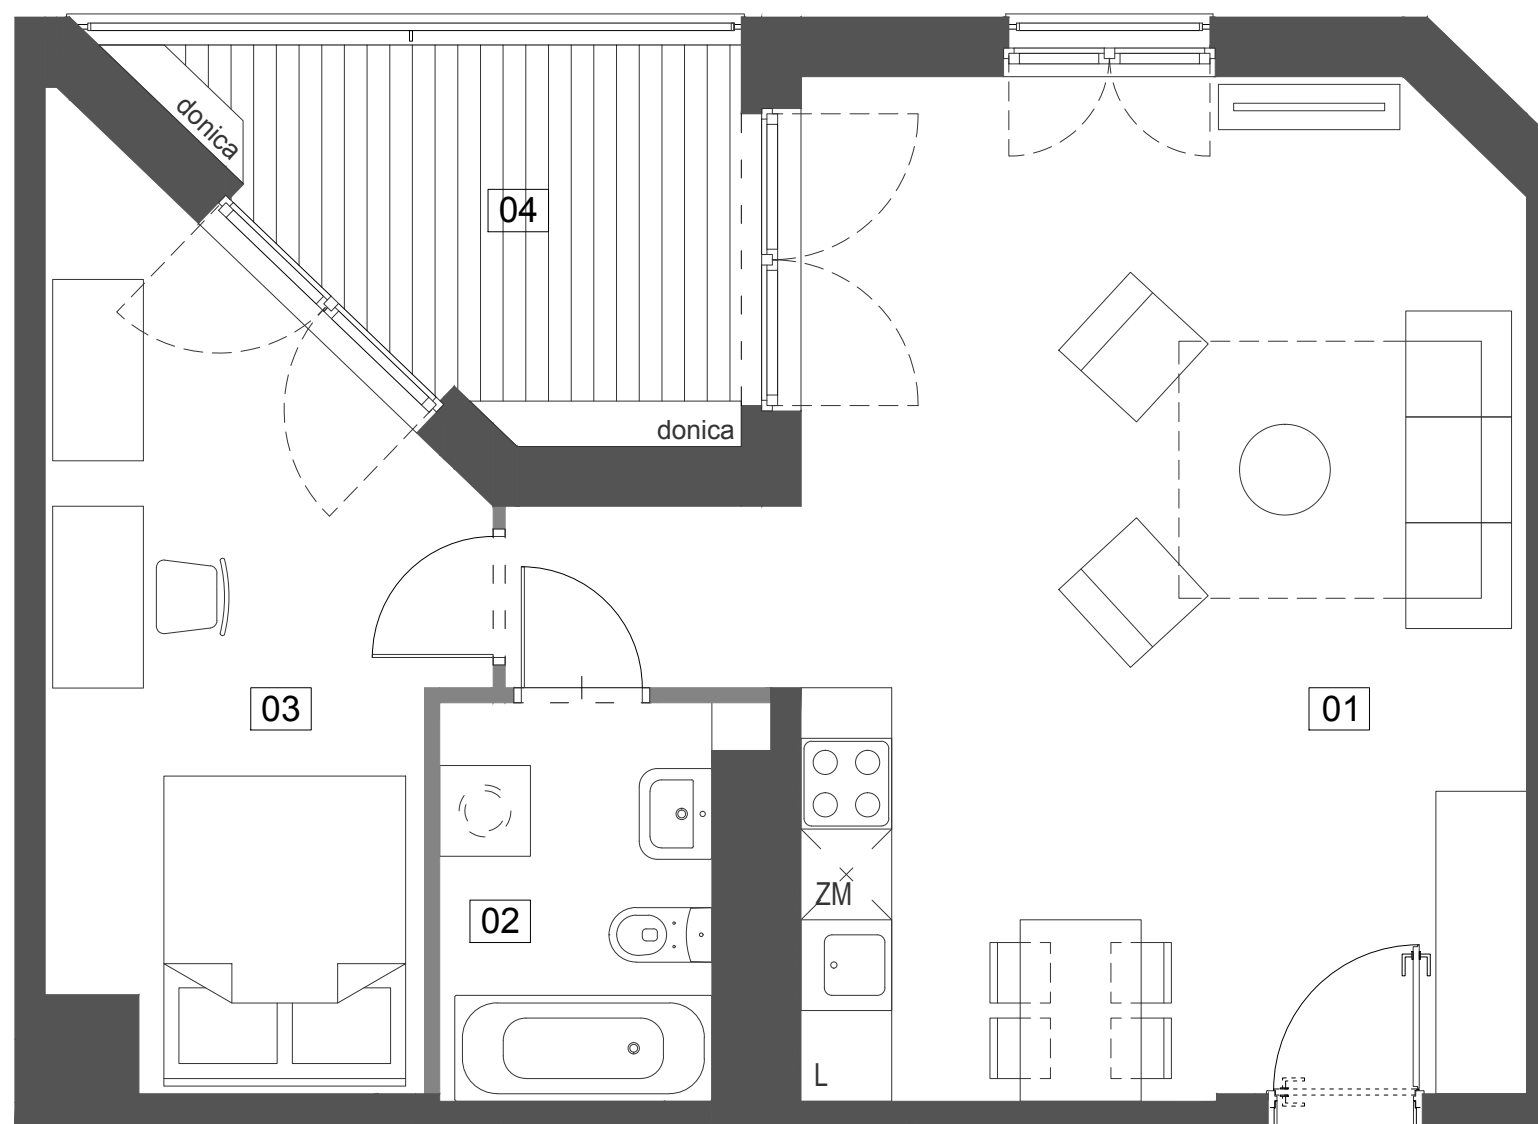

Budynek mieszkalny wielorodzinny przy ul. Ślusarskiej 7 w Krakowie

5/M9 53,41 m²

IV PIĘTRO TYP M2A

01 salon z aneksem	34,44 m ²
02 łazienka	4,87 m ²
03 sypialnia	14,10 m ²
04 taras	8,11 m ²