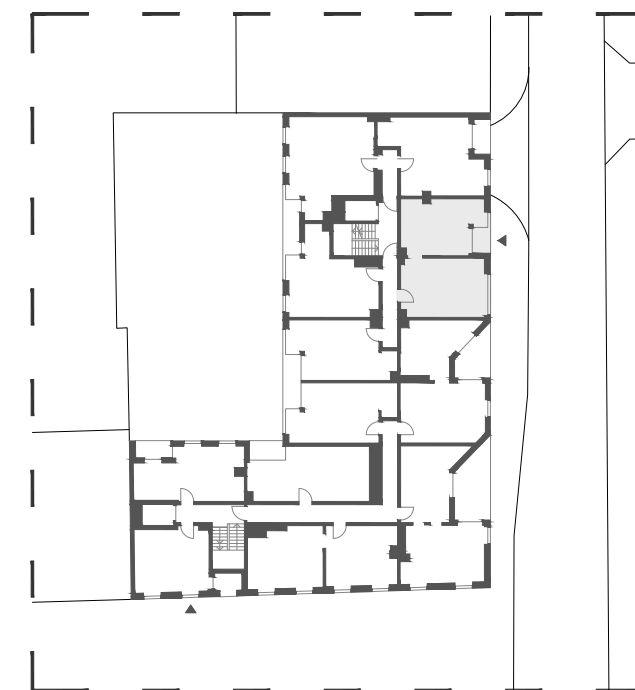

Budynek mieszkalny wielorodzinny przy ul. Ślusarskiej 7 w Krakowie

5/M8

56,89 m<sup>2</sup>

IV PIĘTRO

TYP M2A

01 salon z aneksem	30,84 m <sup>2</sup>
02 korytarz	3,80 m <sup>2</sup>
03 łazienka	4,88 m <sup>2</sup>
04 sypialnia	17,37 m <sup>2</sup>
05 loggia	2,78 m <sup>2</sup>