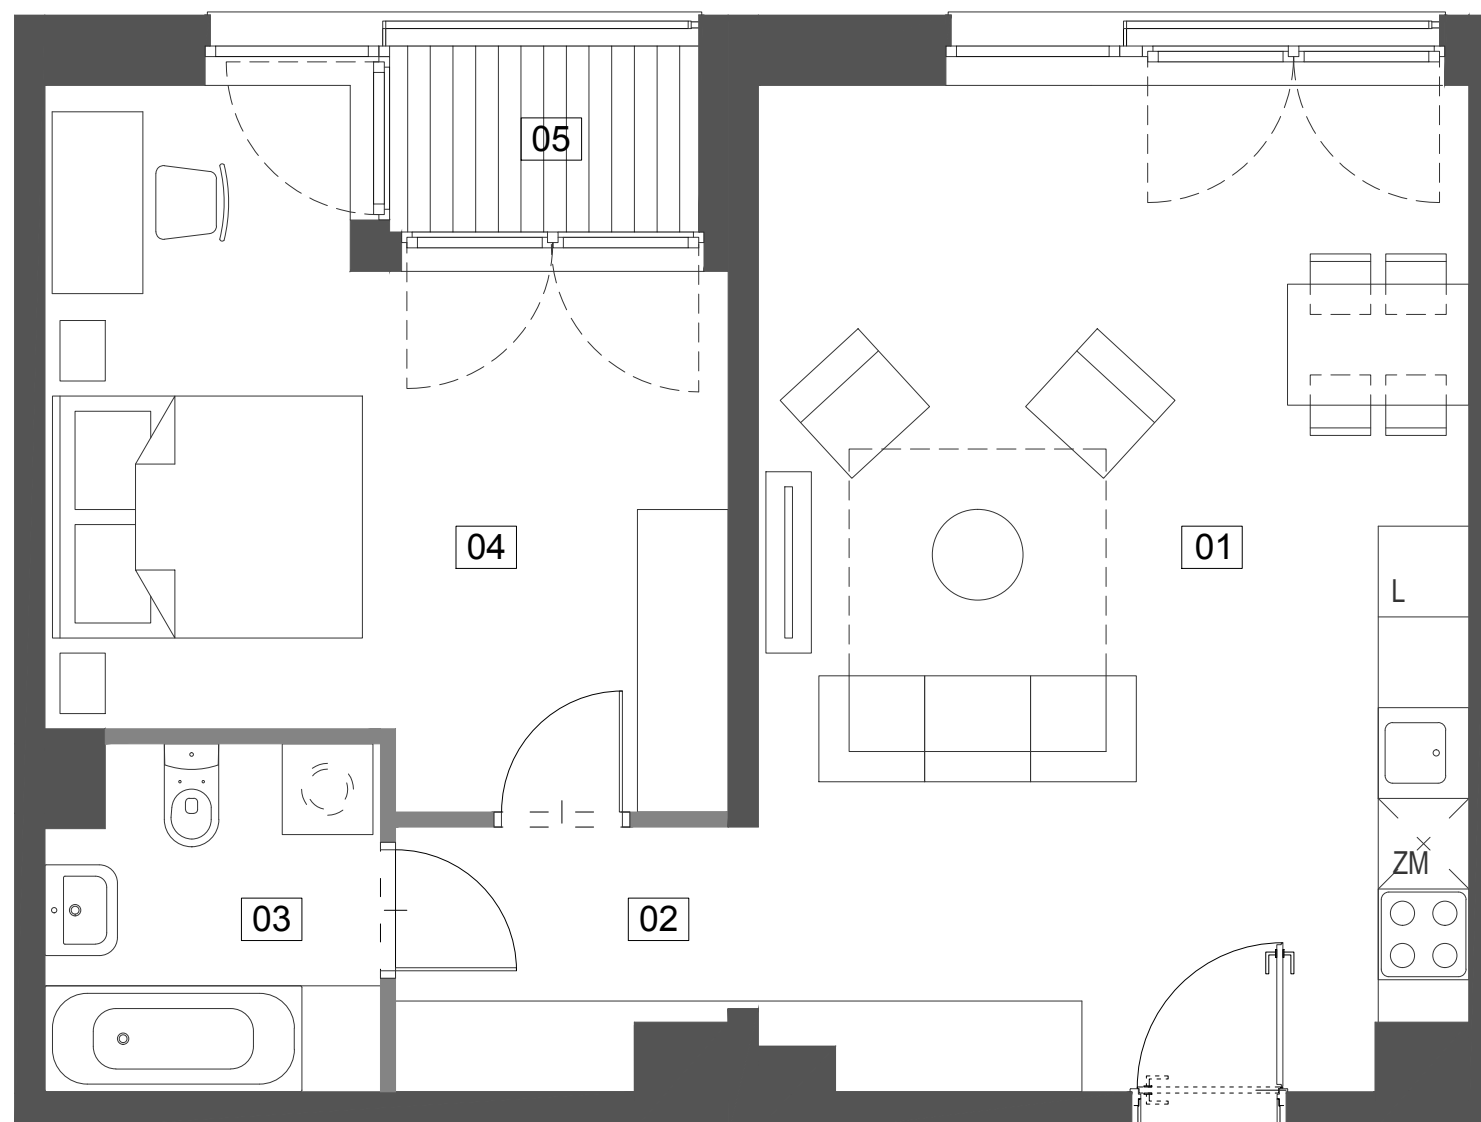

Budynek mieszkalny wielorodzinny przy ul. Ślusarskiej 7 w Krakowie

5/M8

56,89 m<sup>2</sup>

IV PIĘTRO

TYP M2A

01 salon z aneksem	30,84 m <sup>2</sup>
02 korytarz	3,80 m <sup>2</sup>
03 łazienka	4,88 m <sup>2</sup>
04 sypialnia	17,37 m <sup>2</sup>
05 loggia	2,78 m <sup>2</sup>