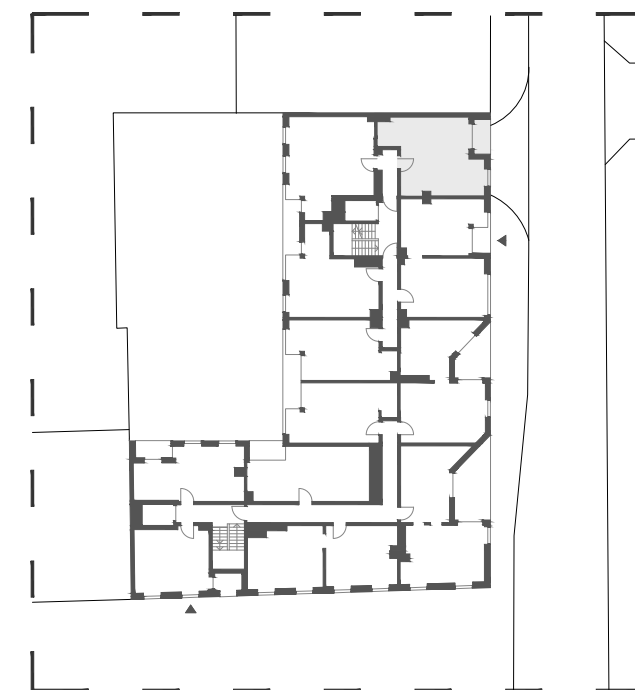

Budynek mieszkalny wielorodzinny przy ul. Ślusarskiej 7 w Krakowie

5/M7 40,94 m²

IV PIĘTRO TYP M2A

01 salon z aneksem	24,52 m ²
02 sypialnia	12,55 m ²
03 łazienka	3,87 m ²
04 loggia	3,20 m ²