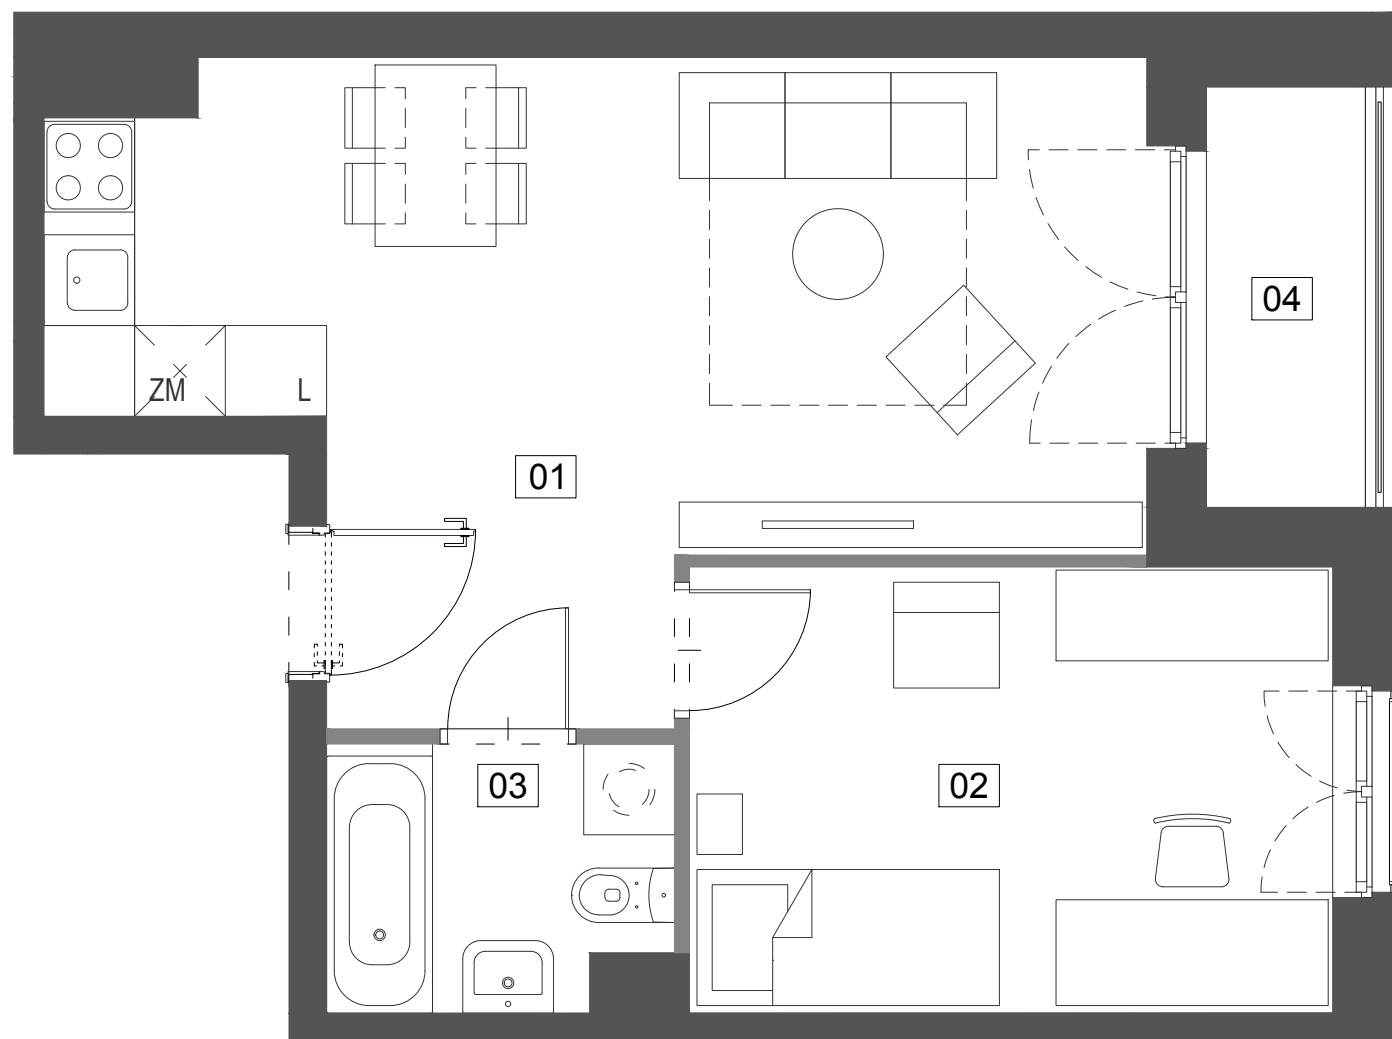

Budynek mieszkalny wielorodzinny przy ul. Ślusarskiej 7 w Krakowie

5/M7 40,94 m²

IV PIĘTRO TYP M2A

01 salon z aneksem	24,52 m ²
02 sypialnia	12,55 m ²
03 łazienka	3,87 m ²
04 loggia	3,20 m ²