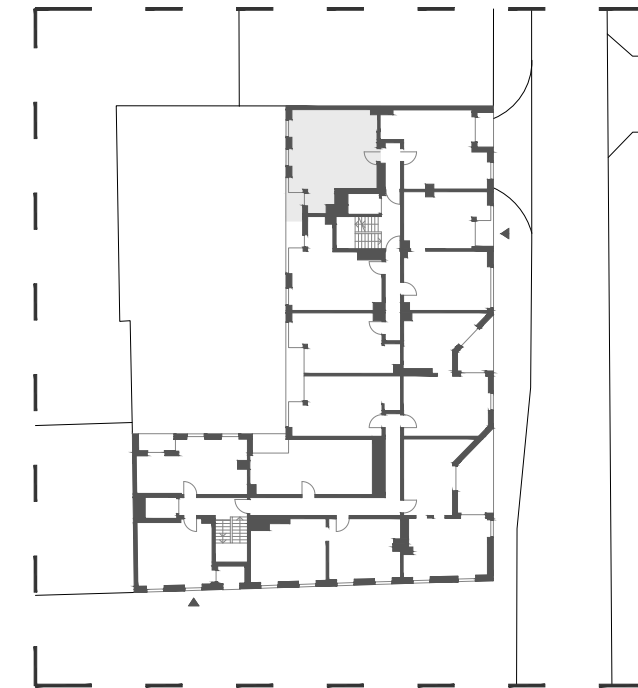

Budynek mieszkalny wielorodzinny  
przy ul. Ślusarskiej 7  
w Krakowie

5/M6

45,43 m<sup>2</sup>

IV PIĘTRO

TYP M2A

|                    |                      |
|--------------------|----------------------|
| 01 salon z aneksem | 29,40 m <sup>2</sup> |
| 02 sypialnia       | 11,70 m <sup>2</sup> |
| 03 łazienka        | 4,33 m <sup>2</sup>  |
| 04 loggia          | 2,64 m <sup>2</sup>  |