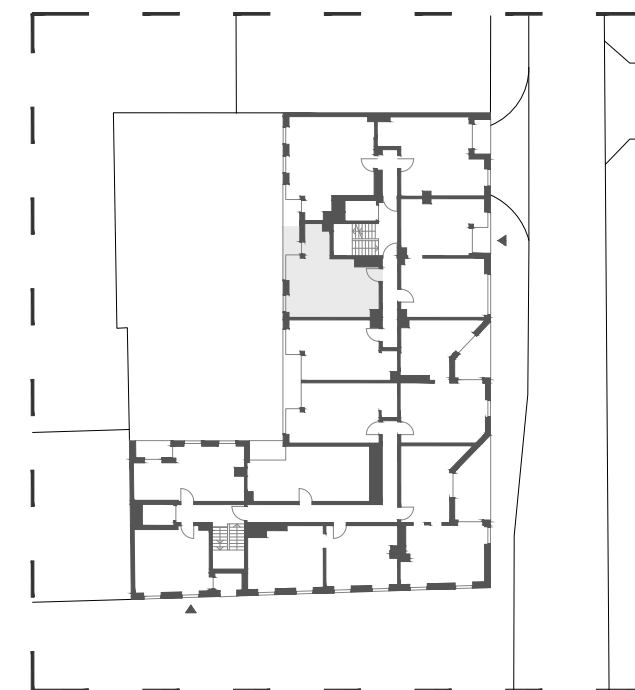

Budynek mieszkalny wielorodzinny przy ul. Ślusarskiej 7 w Krakowie

5/M5 36,35 m²

IV PIĘTRO TYP M1A

01 pokój z aneksem	31,11 m ²
02 łazienka	5,24 m ²
03 loggia	2,64 m ²