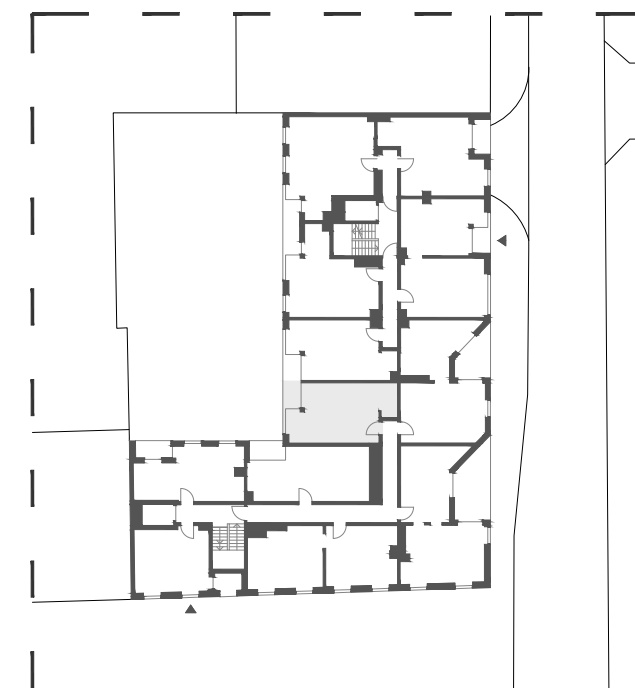

Budynek mieszkalny wielorodzinny przy ul. Ślusarskiej 7 w Krakowie

5/M3 35,09 m<sup>2</sup>

IV PIĘTRO TYP M1A

01 pokój z aneksem	29,14 m <sup>2</sup>
02 łazienka	5,95 m <sup>2</sup>
03 loggia	2,82 m <sup>2</sup>