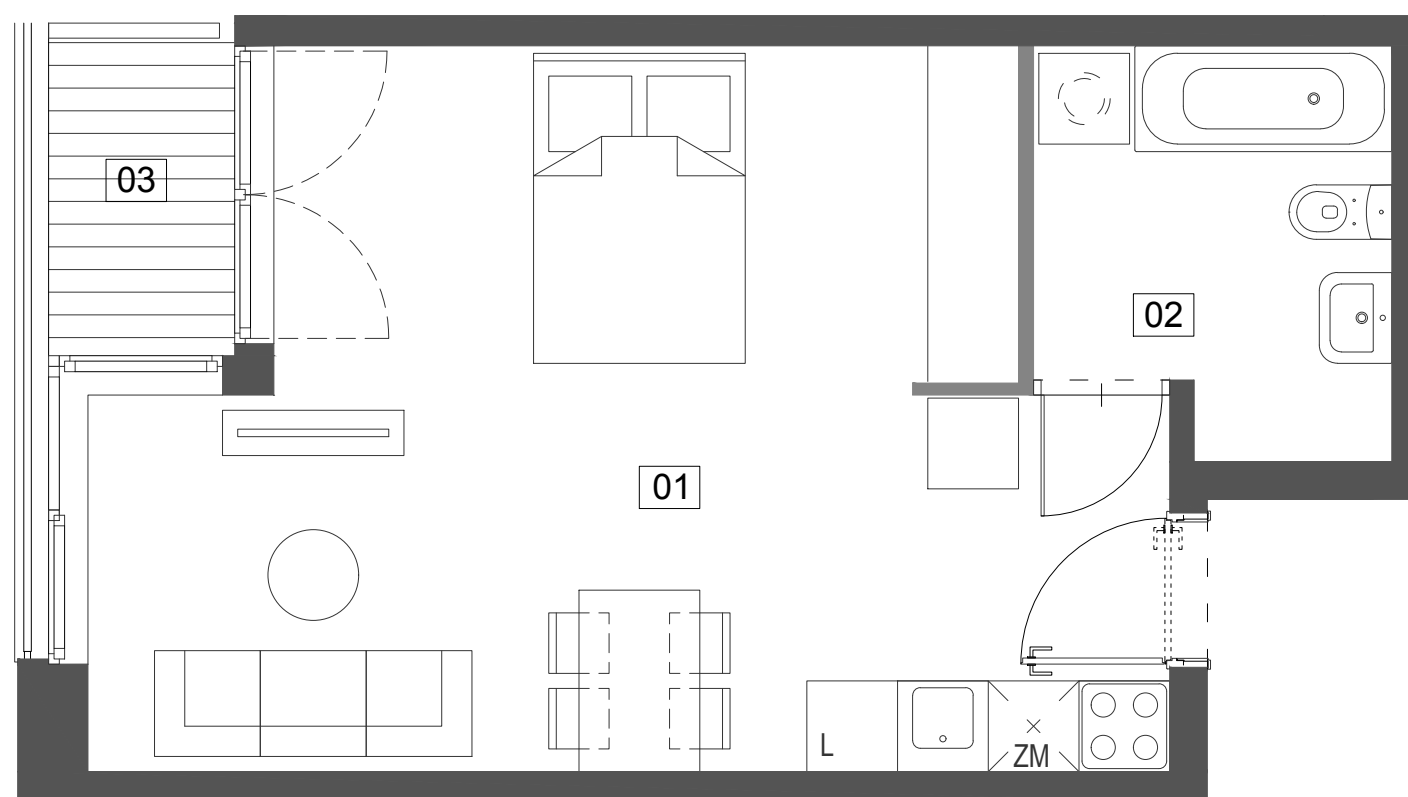

Budynek mieszkalny wielorodzinny przy ul. Ślusarskiej 7 w Krakowie

5/M3 35,09 m<sup>2</sup>

IV PIĘTRO TYP M1A

01 pokój z aneksem	29,14 m <sup>2</sup>
02 łazienka	5,95 m <sup>2</sup>
03 loggia	2,82 m <sup>2</sup>