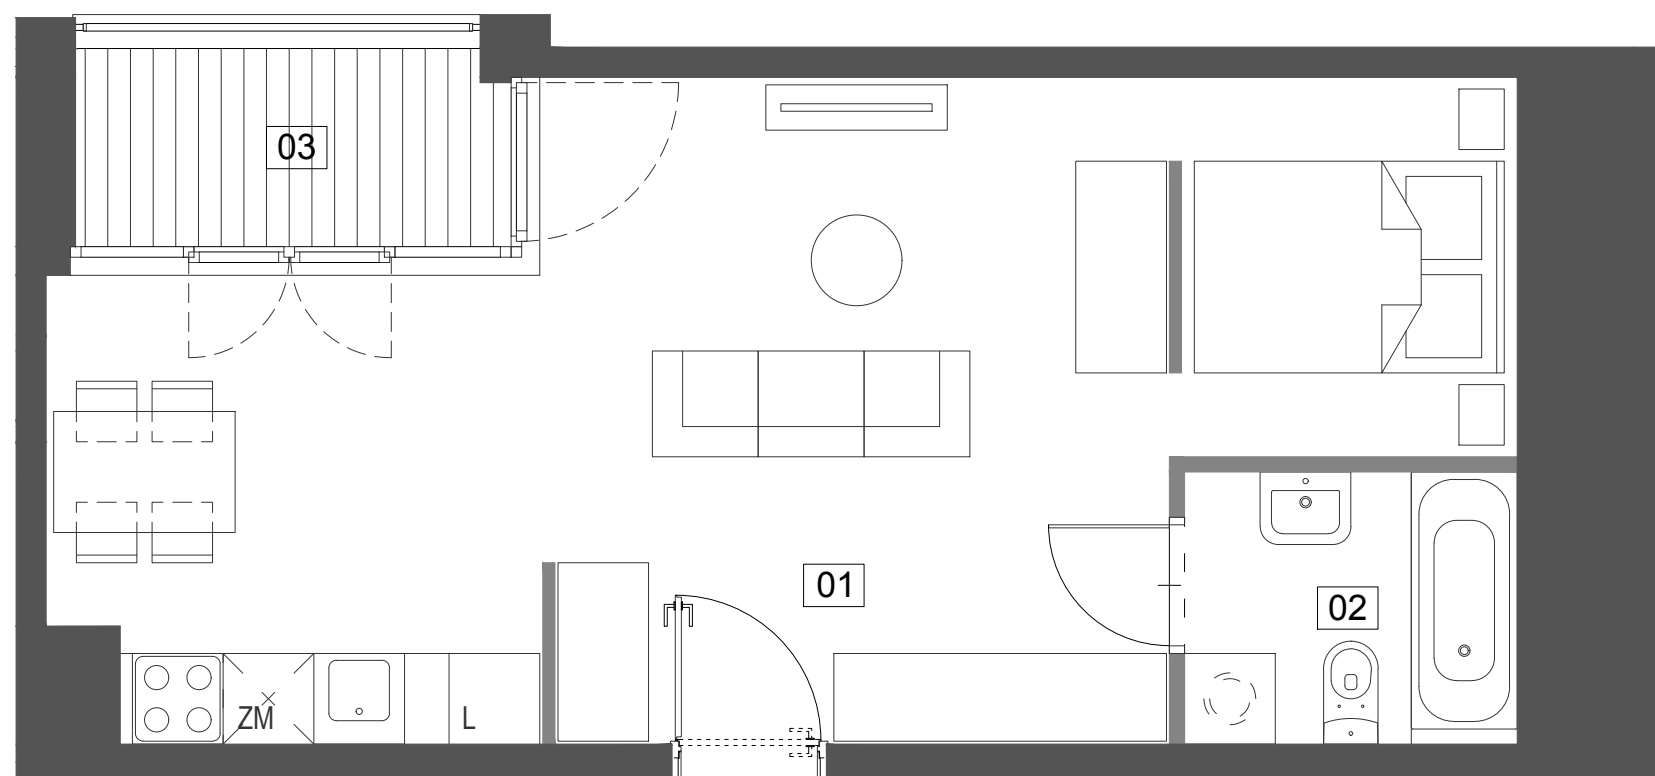

Budynek mieszkalny wielorodzinny przy ul. Ślusarskiej 7 w Krakowie

5/M2 37,84 m²

IV PIĘTRO TYP M1A

01 pokój z aneksem	33,88 m ²
02 łazienka	3,96 m ²
03 loggia	3,81 m ²