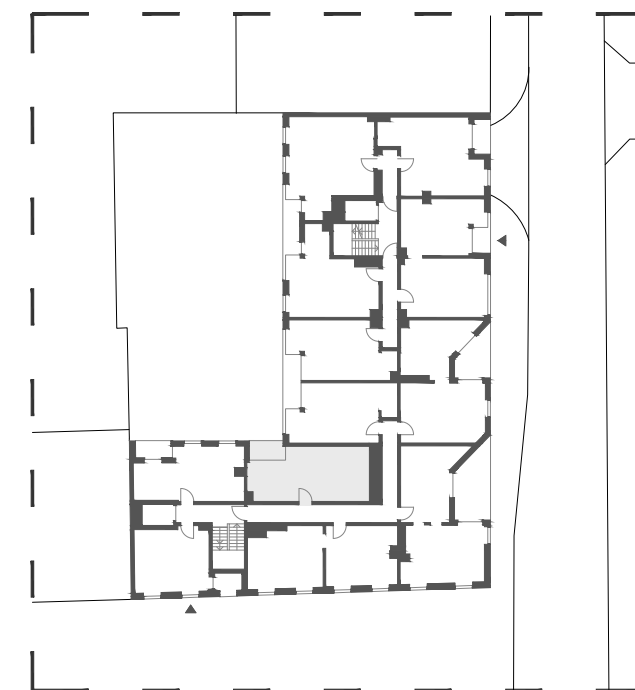

Budynek mieszkalny wielorodzinny przy ul. Ślusarskiej 7 w Krakowie

5/M2 37,84 m²

IV PIĘTRO TYP M1A

01 pokój z aneksem	33,88 m ²
02 łazienka	3,96 m ²
03 loggia	3,81 m ²