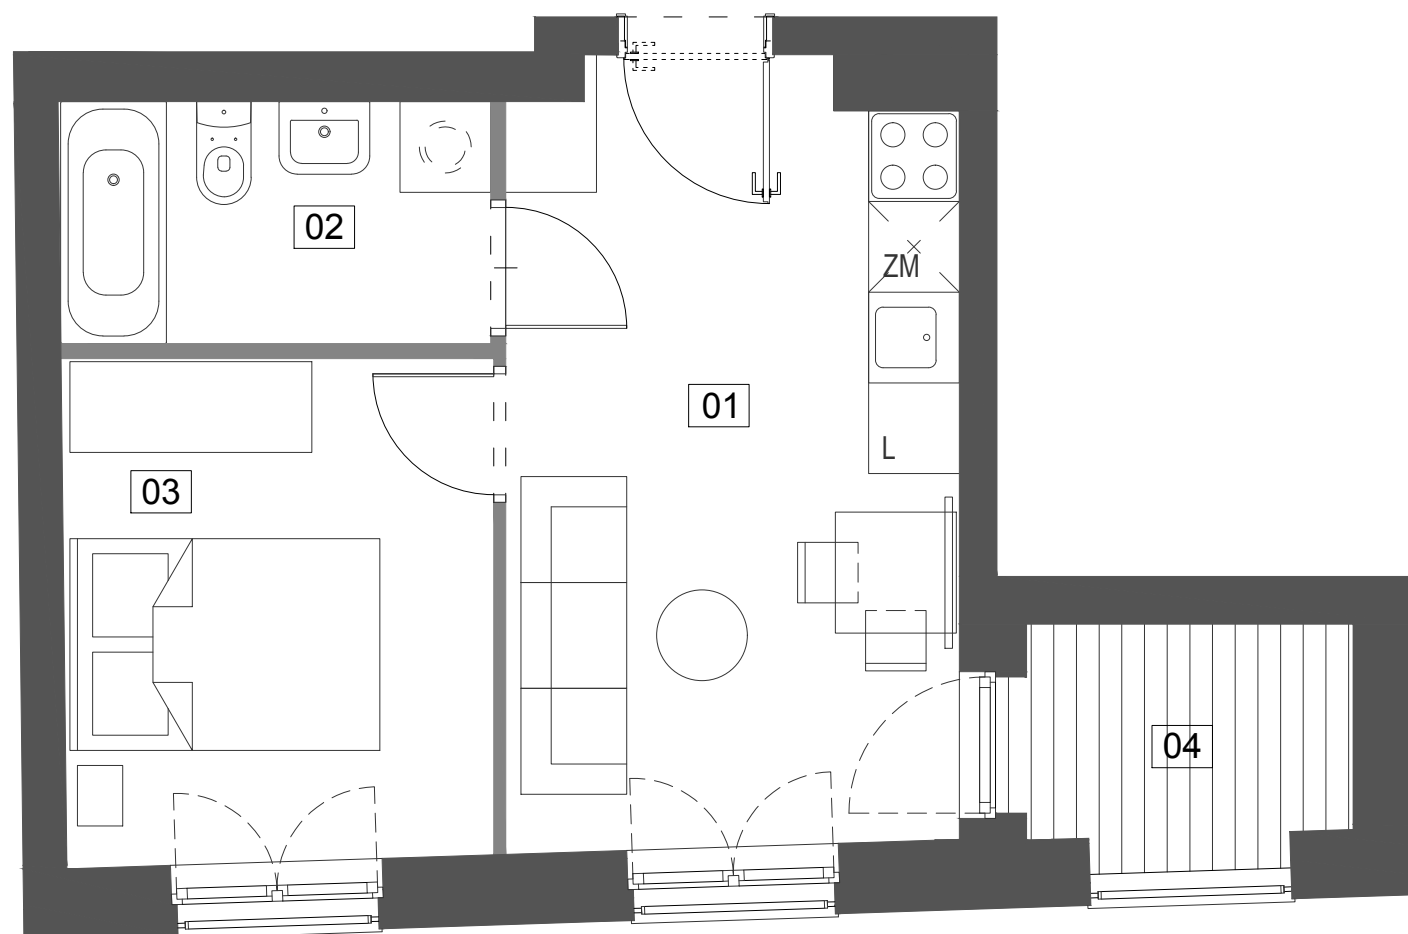

Budynek mieszkalny wielorodzinny przy ul. Ślusarskiej 7 w Krakowie

5/M12 29,27 m²

IV PIĘTRO TYP M2A

01 salon z aneksem	15,25 m ²
02 łazienka	4,56 m ²
03 sypialnia	9,46 m ²
04 loggia	3,48 m ²