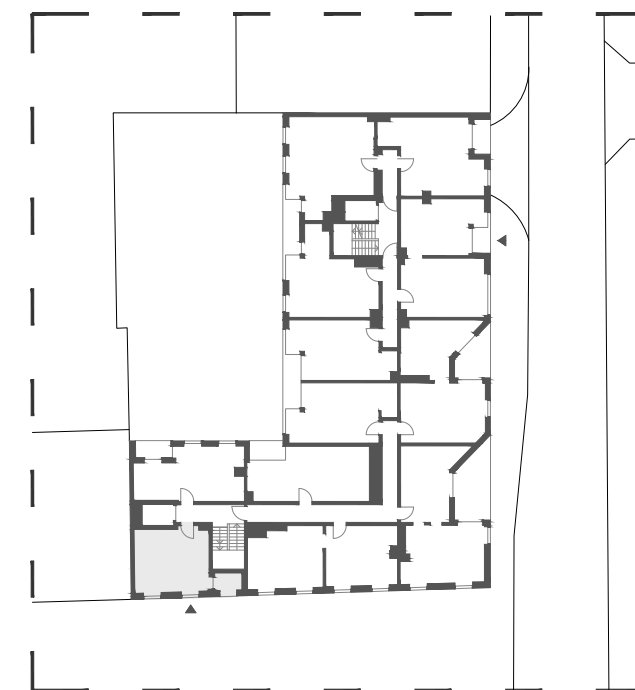

Budynek mieszkalny wielorodzinny przy ul. Ślusarskiej 7 w Krakowie

5/M12 29,27 m²

IV PIĘTRO TYP M2A

01 salon z aneksem	15,25 m ²
02 łazienka	4,56 m ²
03 sypialnia	9,46 m ²
04 loggia	3,48 m ²