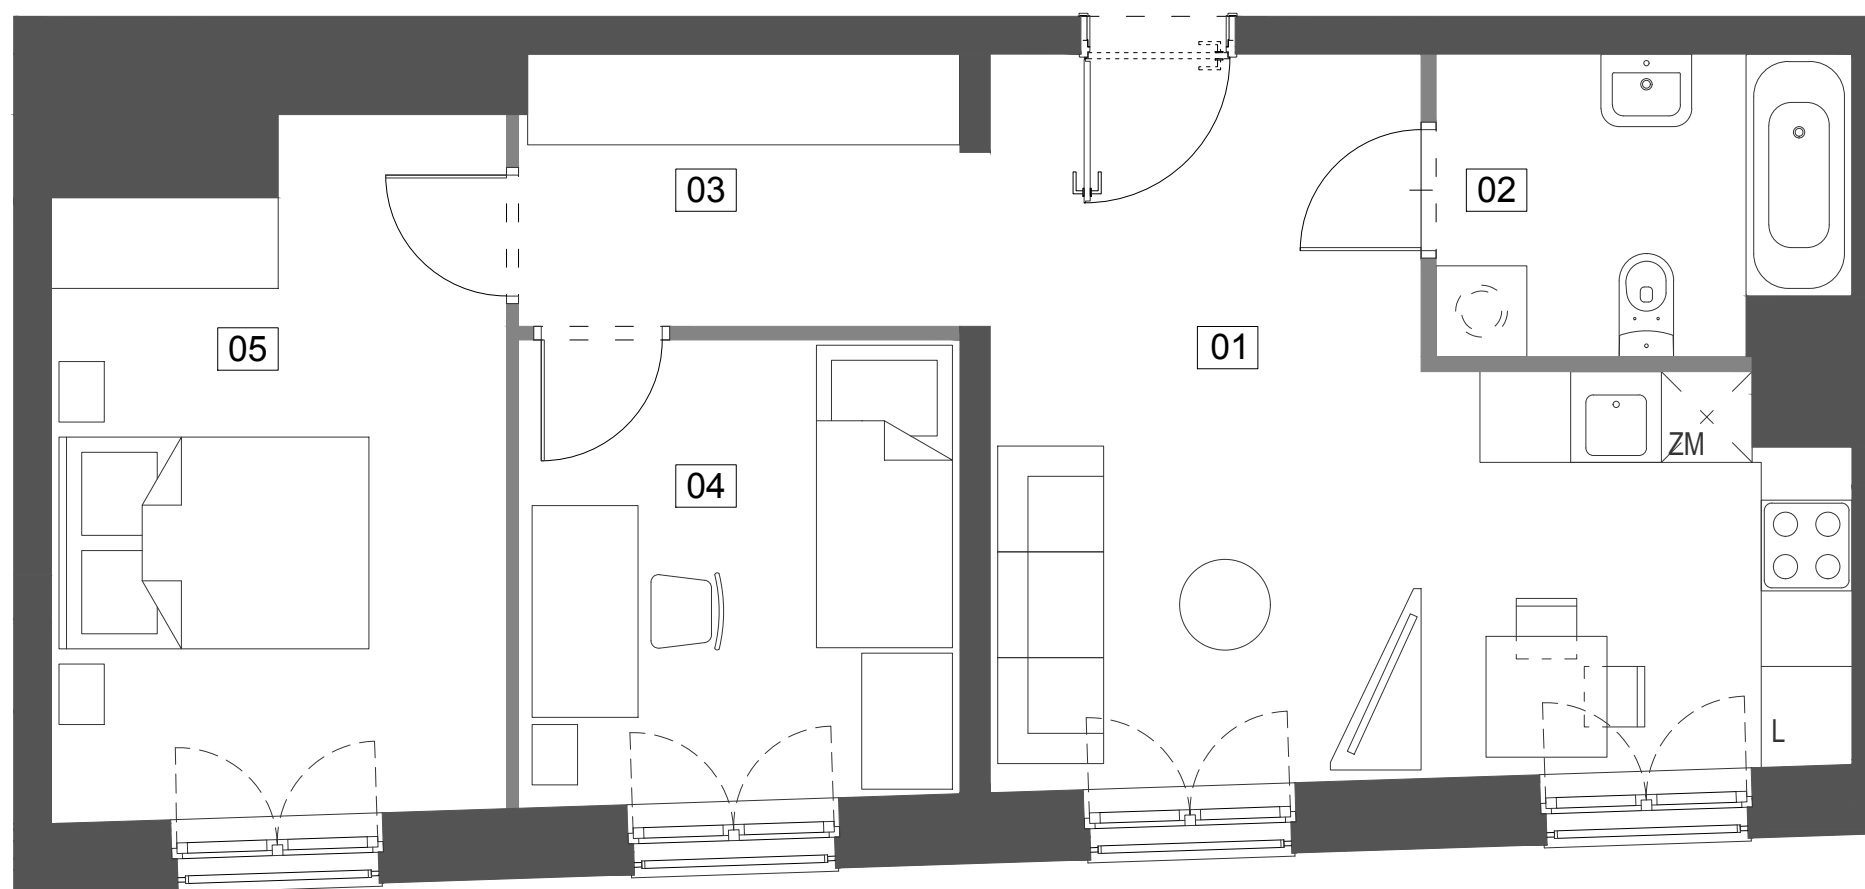

Budynek mieszkalny wielorodzinny przy ul. Ślusarskiej 7 w Krakowie

5/M11 53,72 m²

IV PIĘTRO

TYP M3A

01	salon z aneksem	21,00 m ²
02	łazienka	5,22 m ²
03	korytarz	5,46 m ²
04	sypialnia	8,90 m ²
05	sypialnia	13,14 m ²