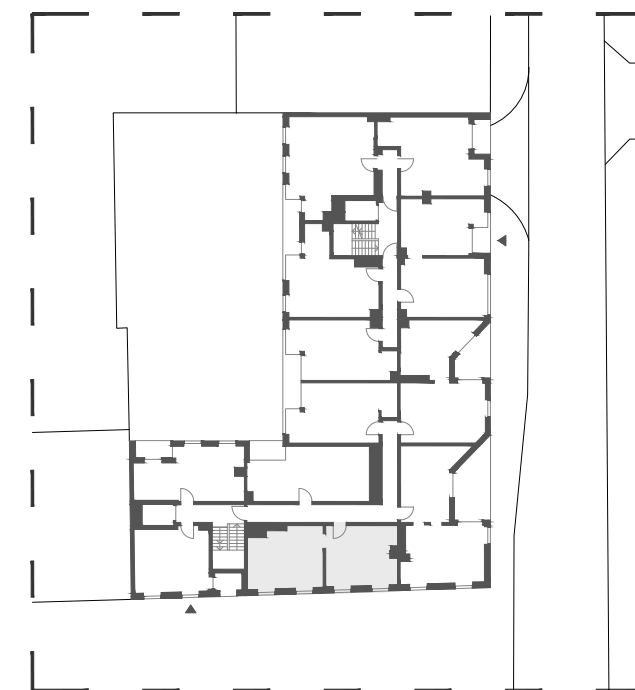

Budynek mieszkalny wielorodzinny przy ul. Ślusarskiej 7 w Krakowie

5/M11 53,72 m²

IV PIĘTRO

TYP M3A

01	salon z aneksem	21,00 m ²
02	łazienka	5,22 m ²
03	korytarz	5,46 m ²
04	sypialnia	8,90 m ²
05	sypialnia	13,14 m ²