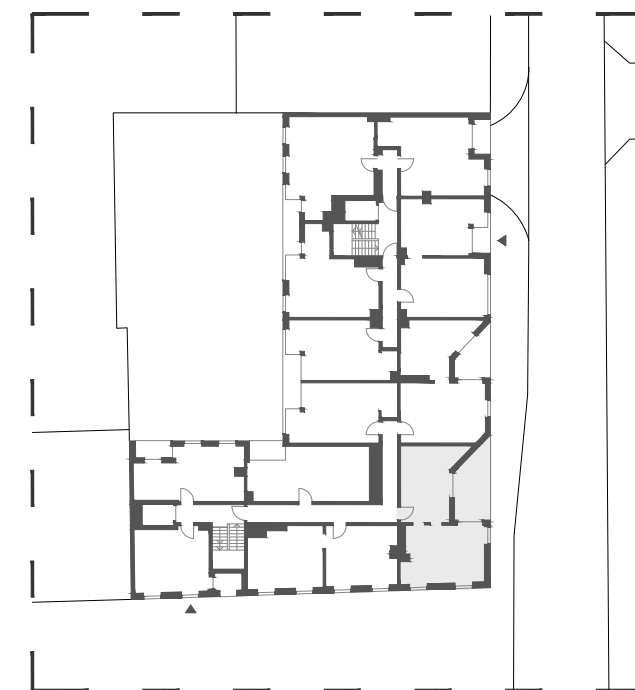

Budynek mieszkalny wielorodzinny przy ul. Ślusarskiej 7 w Krakowie

5/M10 54,42 m²

IV PIĘTRO TYP M2A

01 przedpokój	5,61 m ²
02 sypialnia	19,55 m ²
03 salon z aneksem	24,94 m ²
04 łazienka	4,30 m ²
05 taras	14,53 m ²