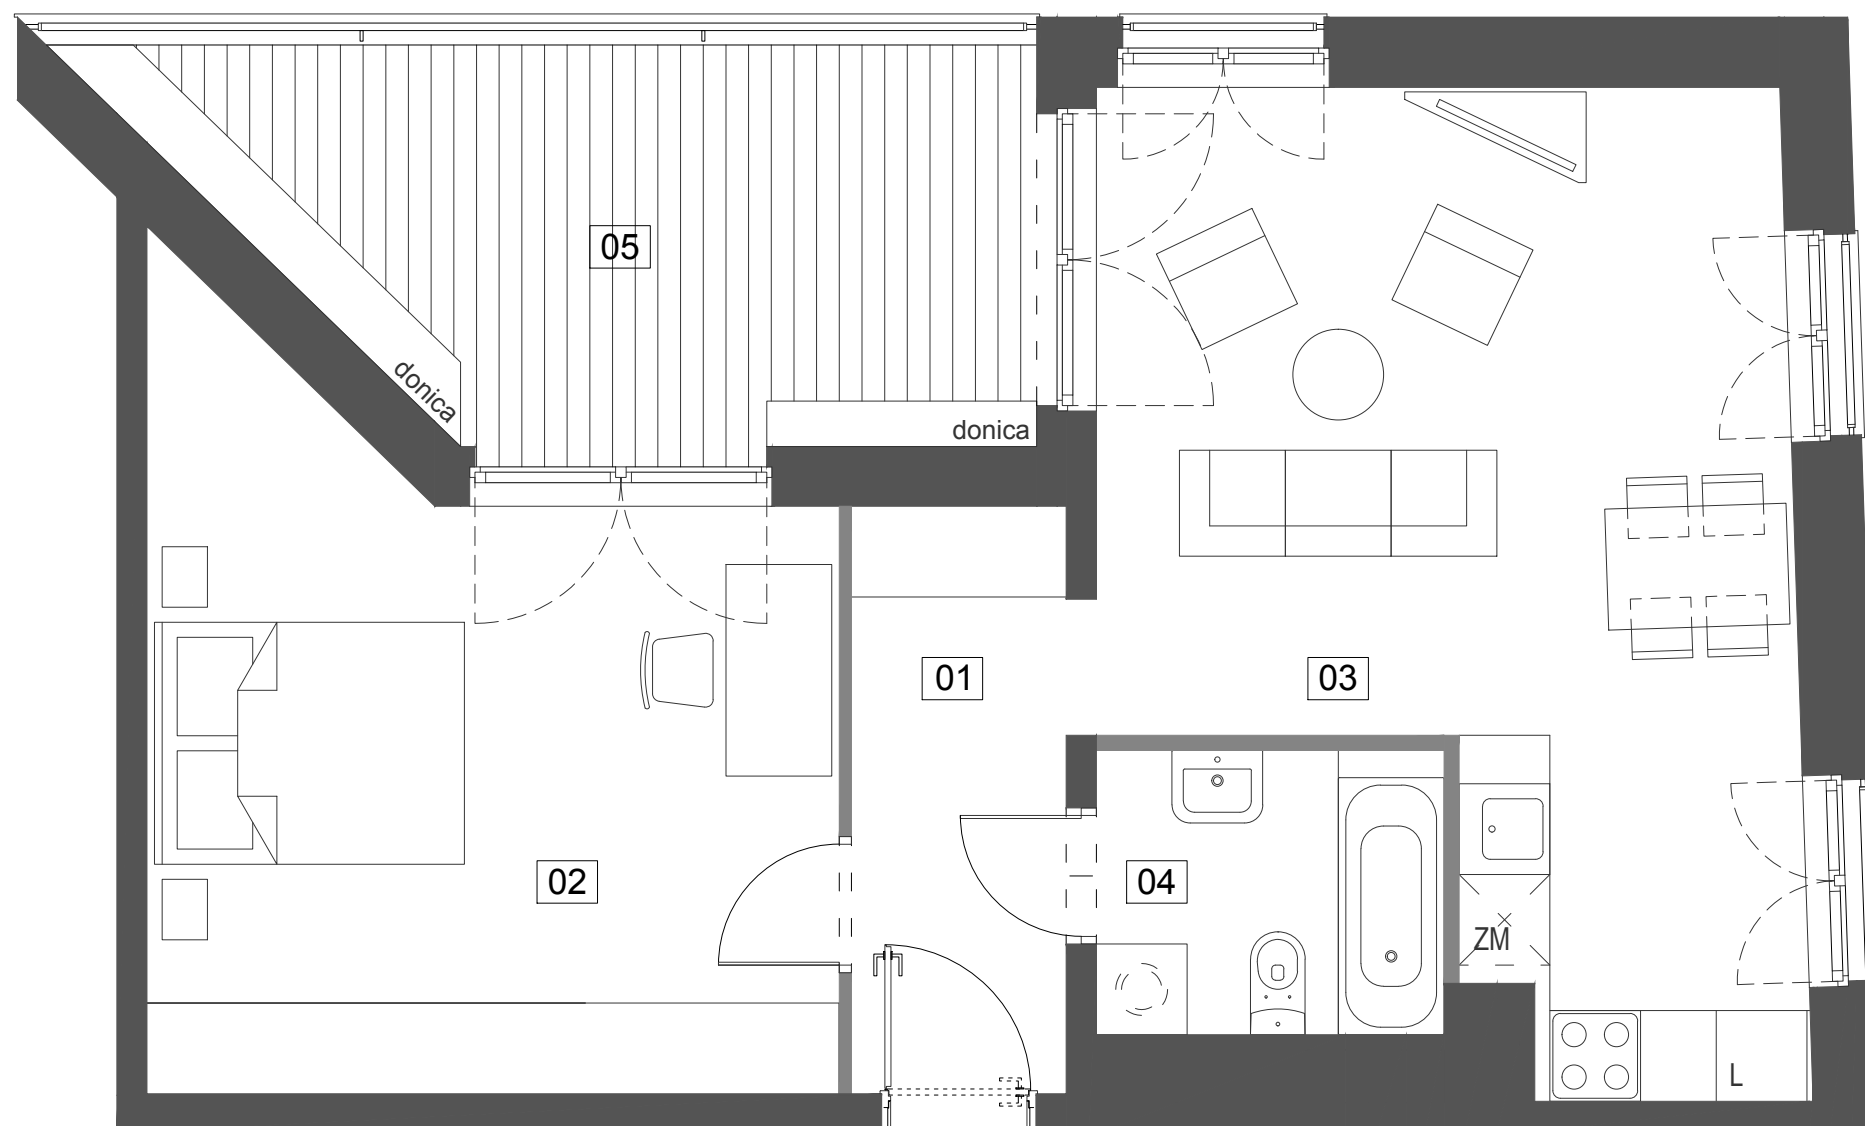

Budynek mieszkalny wielorodzinny przy ul. Ślusarskiej 7 w Krakowie

5/M10 54,42 m²

IV PIĘTRO TYP M2A

01 przedpokój	5,61 m ²
02 sypialnia	19,55 m ²
03 salon z aneksem	24,94 m ²
04 łazienka	4,30 m ²
05 taras	14,53 m ²