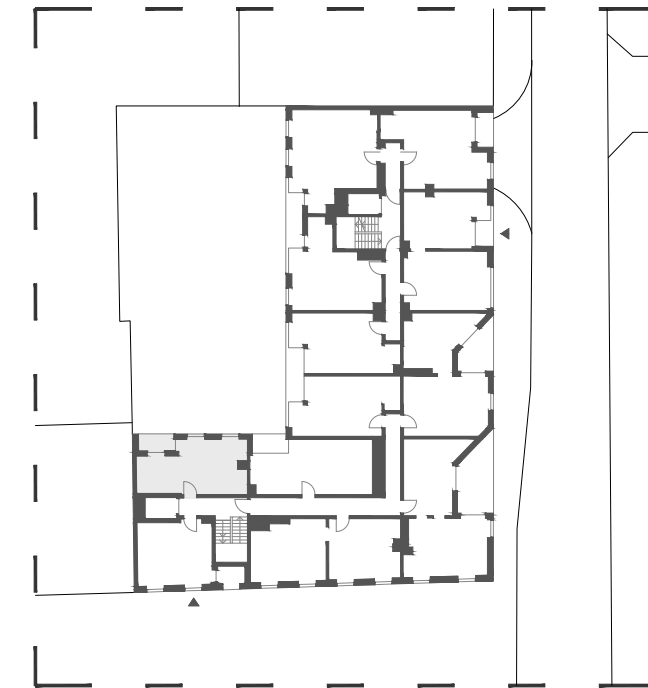

Budynek mieszkalny wielorodzinny
przy ul. Ślusarskiej 7
w Krakowie

5/M1 33,11 m²

IV PIĘTRO TYP M1A

01 pokój z aneksem	28,03 m ²
02 łazienka	5,08 m ²
03 loggia	3,24 m ²