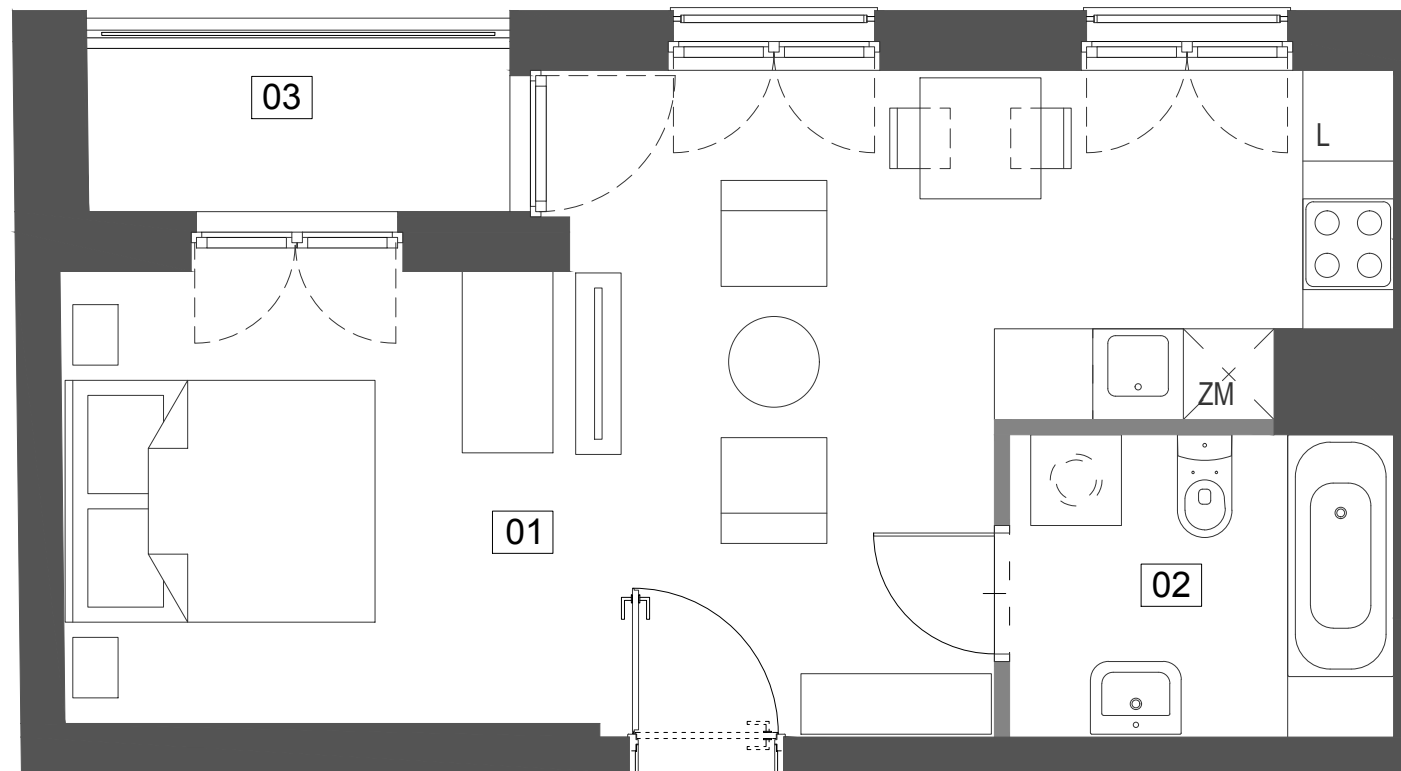

Budynek mieszkalny wielorodzinny
przy ul. Ślusarskiej 7
w Krakowie

5/M1 33,11 m²

IV PIĘTRO TYP M1A

01 pokój z aneksem	28,03 m ²
02 łazienka	5,08 m ²
03 loggia	3,24 m ²