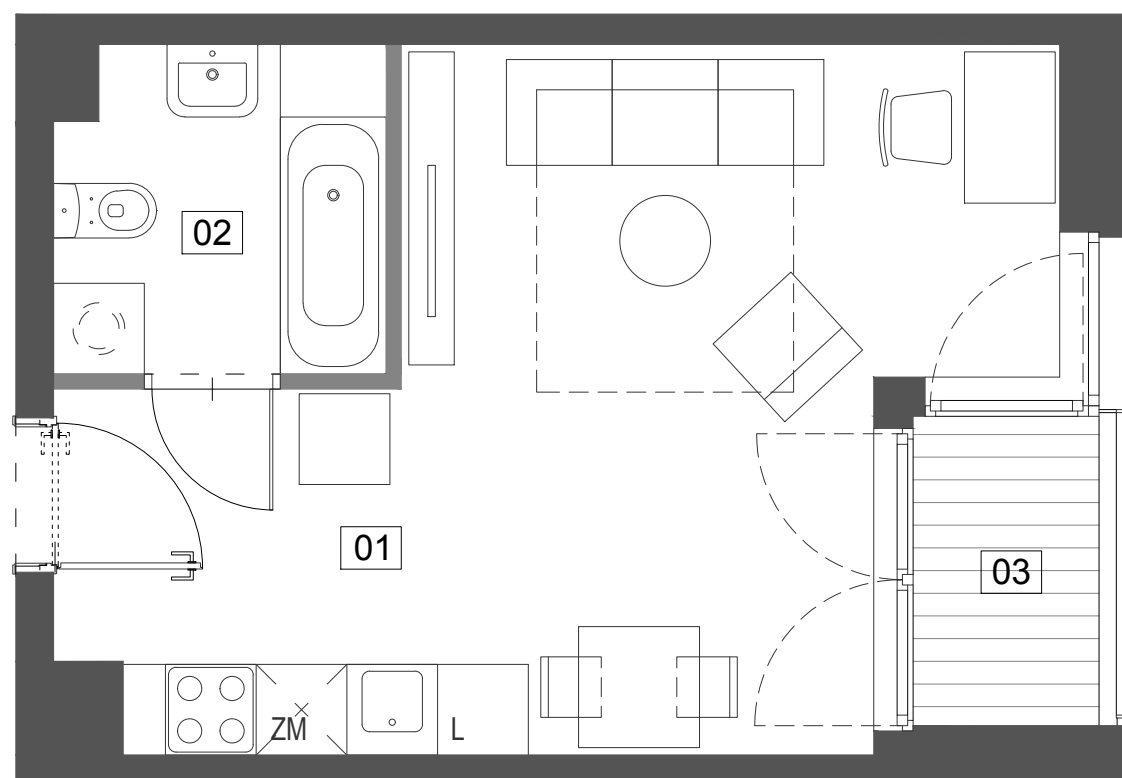

Budynek mieszkalny wielorodzinny
przy ul. Ślusarskiej 7
w Krakowie

4/M9 27,31 m²

III PIĘTRO TYP M1A

01 pokój z aneksem	22,67 m ²
02 łazienka	4,64 m ²
03 loggia	2,75 m ²