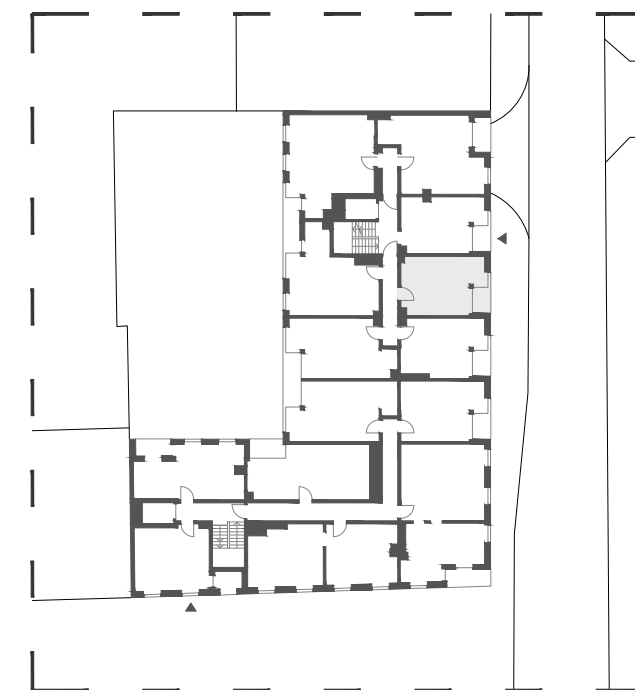

Budynek mieszkalny wielorodzinny
przy ul. Ślusarskiej 7
w Krakowie

4/M9 27,31 m²

III PIĘTRO TYP M1A

01 pokój z aneksem	22,67 m ²
02 łazienka	4,64 m ²
03 loggia	2,75 m ²