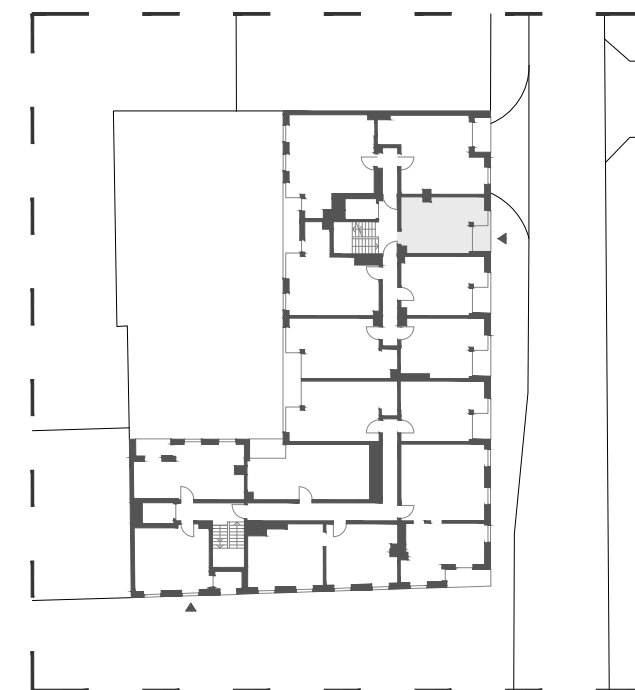

Budynek mieszkalny wielorodzinny przy ul. Ślusarskiej 7 w Krakowie

4/M8 26,05 m²

III PIĘTRO TYP M1A

01 pokój z aneksem	21,63 m ²
02 łazienka	4,42 m ²
03 loggia	2,75 m ²