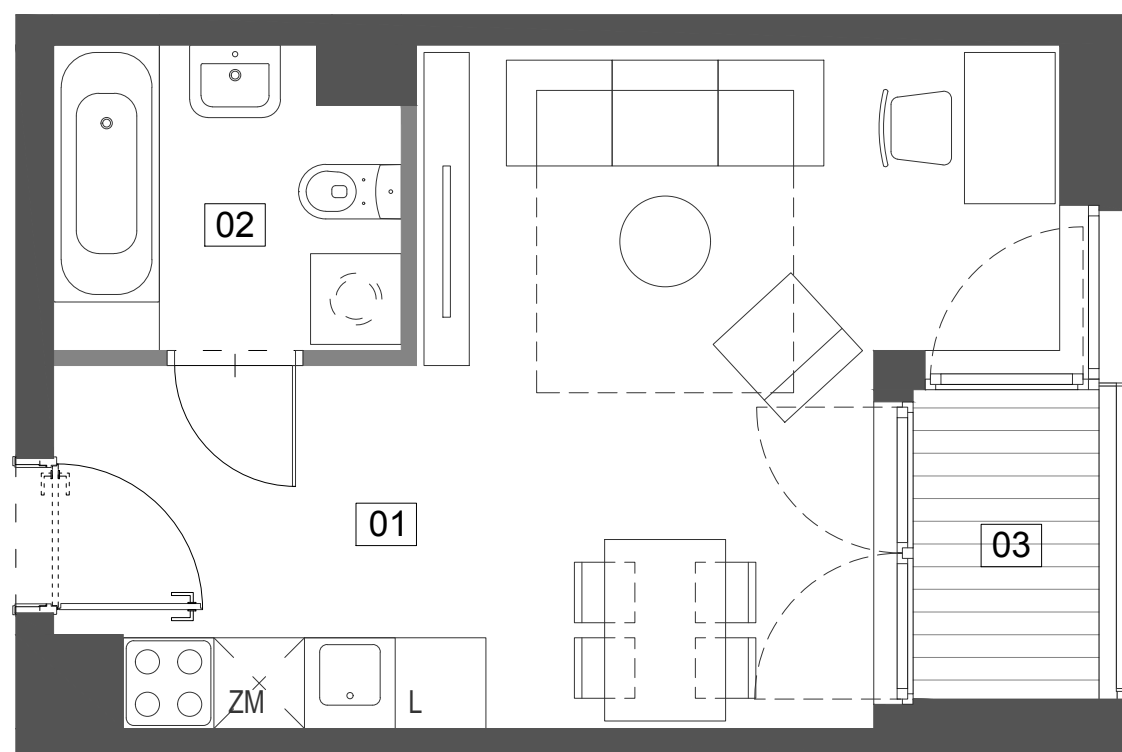

Budynek mieszkalny wielorodzinny przy ul. Ślusarskiej 7 w Krakowie

4/M8 26,05 m²

III PIĘTRO TYP M1A

01 pokój z aneksem	21,63 m ²
02 łazienka	4,42 m ²
03 loggia	2,75 m ²