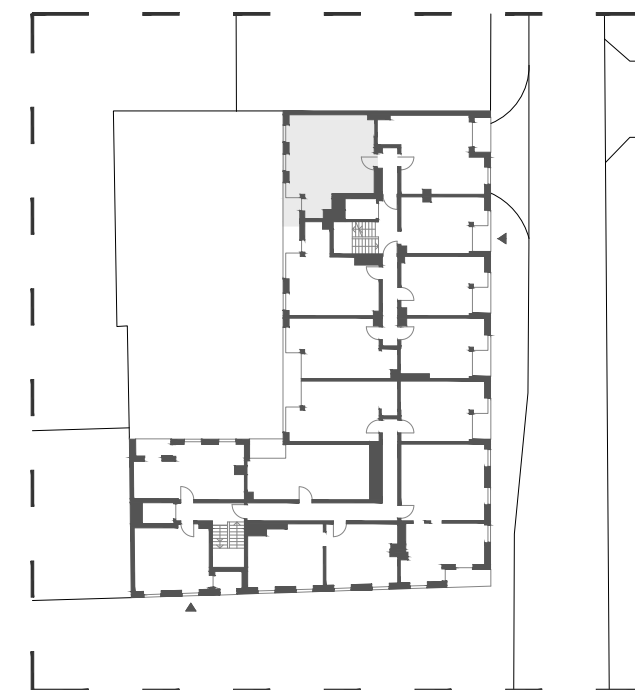

Budynek mieszkalny wielorodzinny przy ul. Ślusarskiej 7 w Krakowie

4/M6 45,43 m<sup>2</sup>

III PIĘTRO TYP M1A

01 salon z aneksem	29,40 m <sup>2</sup>
02 sypialnia	11,70 m <sup>2</sup>
03 łazienka	4,33 m <sup>2</sup>
04 loggia	2,64 m <sup>2</sup>