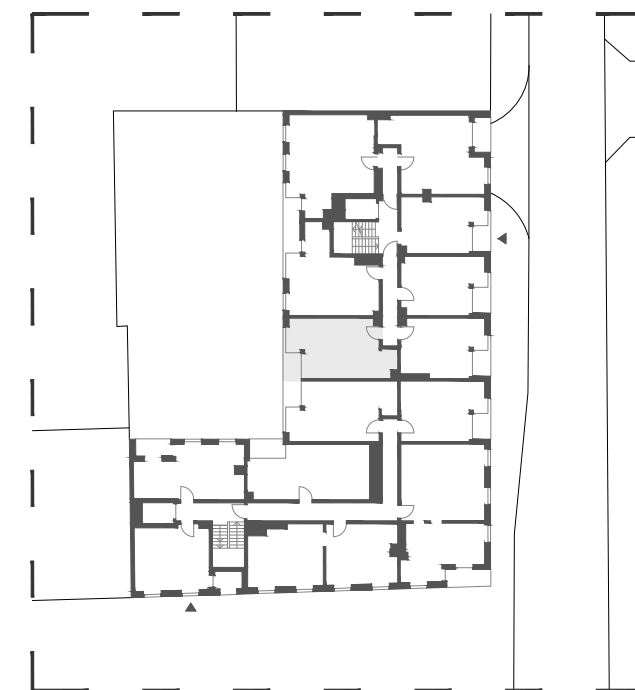

Budynek mieszkalny wielorodzinny przy ul. Ślusarskiej 7 w Krakowie

4/M4 33,89 m<sup>2</sup>

III PIĘTRO TYP M1A

01 pokój z aneksem	28,85 m <sup>2</sup>
02 łazienka	5,04 m <sup>2</sup>
03 loggia	2,82 m <sup>2</sup>