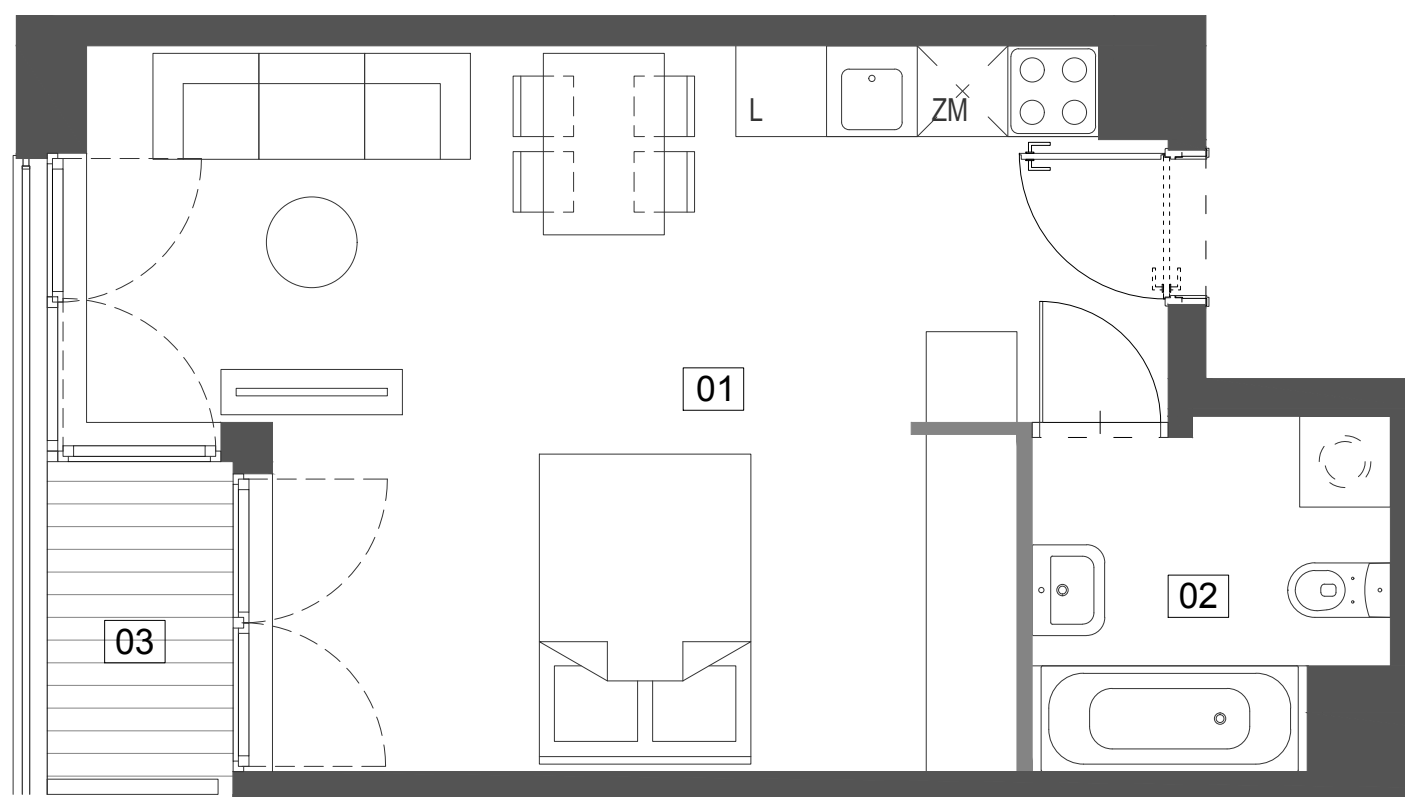

Budynek mieszkalny wielorodzinny przy ul. Ślusarskiej 7 w Krakowie

4/M4 33,89 m<sup>2</sup>

III PIĘTRO TYP M1A

01 pokój z aneksem	28,85 m <sup>2</sup>
02 łazienka	5,04 m <sup>2</sup>
03 loggia	2,82 m <sup>2</sup>