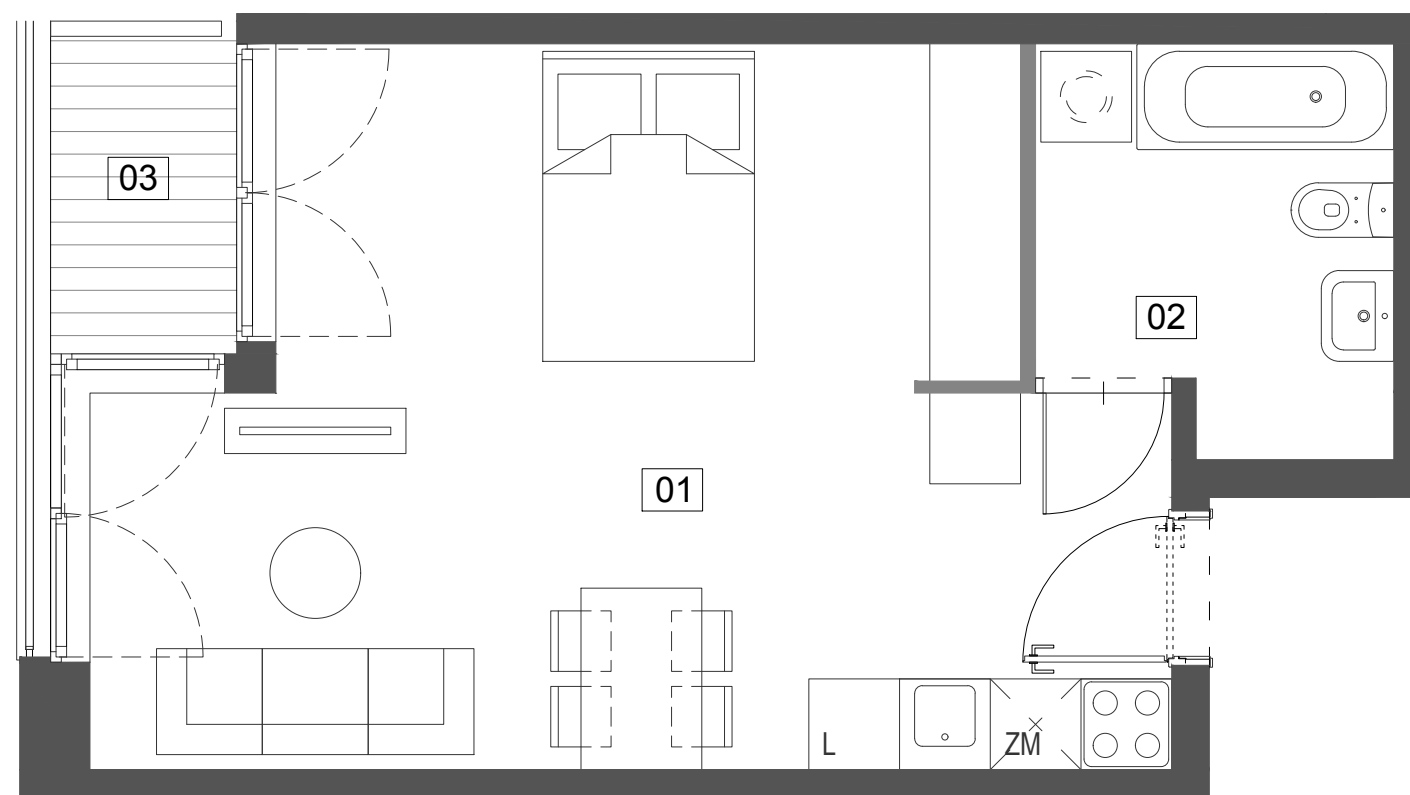

Budynek mieszkalny wielorodzinny przy ul. Ślusarskiej 7 w Krakowie

4/M3

35,09 m²

III PIĘTRO

TYP M1A

01 pokój z aneksem	29,14 m ²
02 łazienka	5,95 m ²
03 loggia	2,82 m ²