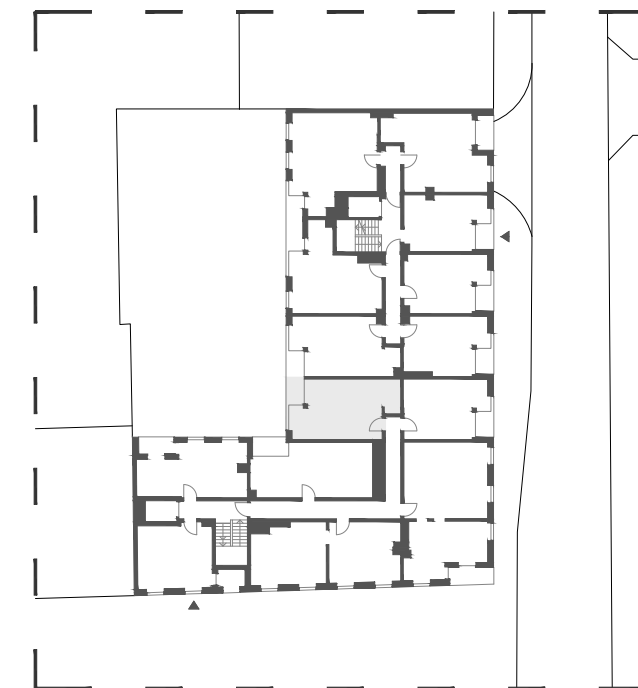

Budynek mieszkalny wielorodzinny przy ul. Ślusarskiej 7 w Krakowie

4/M3

35,09 m²

III PIĘTRO

TYP M1A

01 pokój z aneksem	29,14 m ²
02 łazienka	5,95 m ²
03 loggia	2,82 m ²