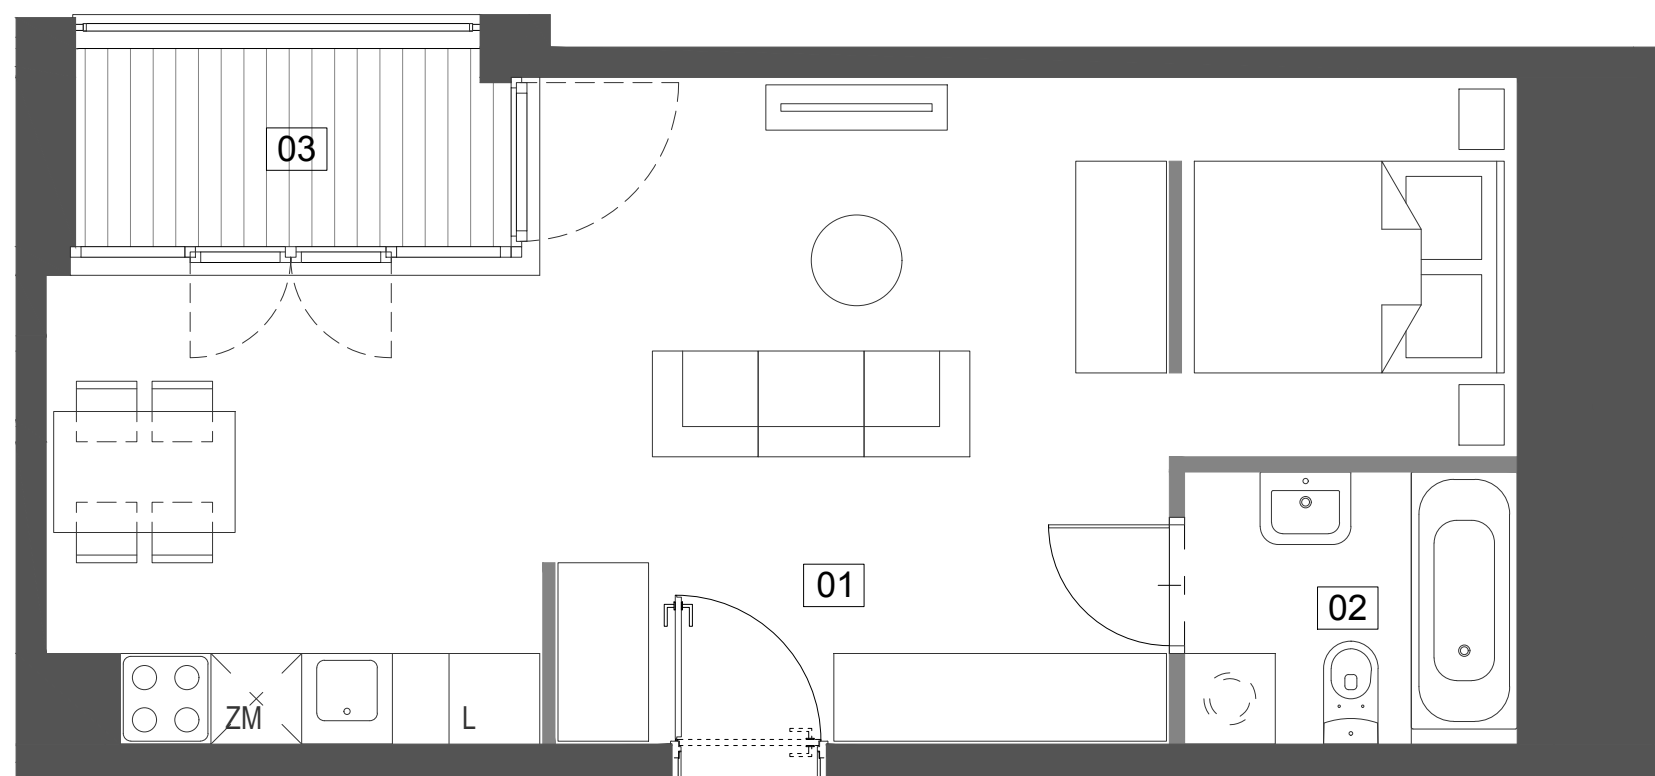

Budynek mieszkalny wielorodzinny przy ul. Ślusarskiej 7 w Krakowie

4/M2 37,93 m²

III PIĘTRO TYP M1A

01 pokój z aneksem	33,97 m ²
02 łazienka	3,96 m ²
03 loggia	3,81 m ²