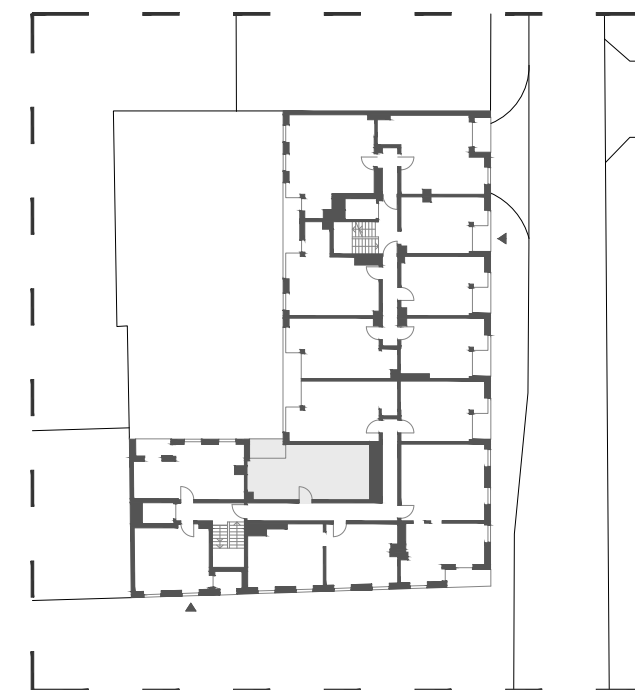

Budynek mieszkalny wielorodzinny przy ul. Ślusarskiej 7 w Krakowie

4/M2 37,93 m²

III PIĘTRO TYP M1A

01 pokój z aneksem	33,97 m ²
02 łazienka	3,96 m ²
03 loggia	3,81 m ²