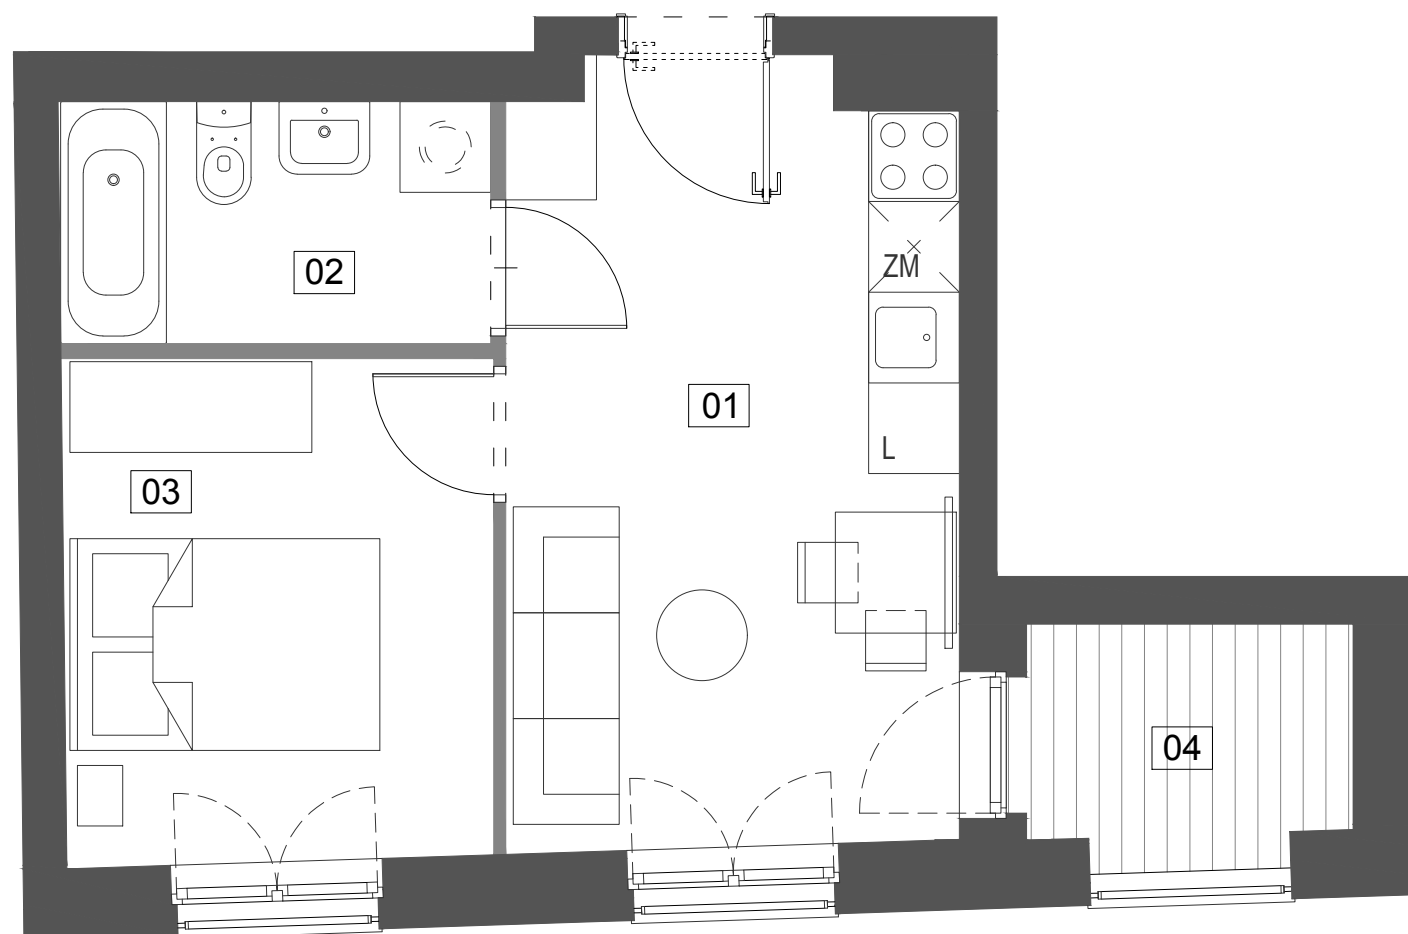

Budynek mieszkalny wielorodzinny przy ul. Ślusarskiej 7 w Krakowie

4/M14 29,27 m²

III PIĘTRO TYP M2A

01 salon z aneksem	15,25 m ²
02 łazienka	4,56 m ²
03 sypialnia	9,46 m ²
04 loggia	3,48 m ²