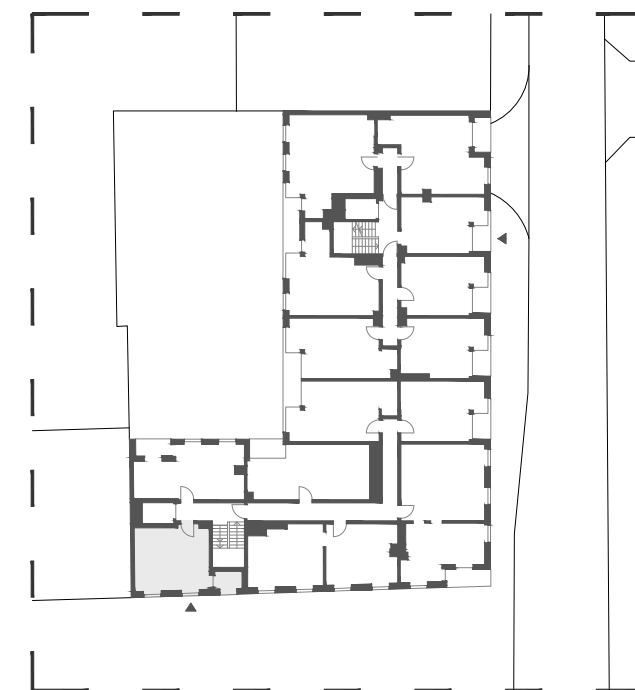

Budynek mieszkalny wielorodzinny przy ul. Ślusarskiej 7 w Krakowie

4/M14 29,27 m²

III PIĘTRO TYP M2A

01 salon z aneksem	15,25 m ²
02 łazienka	4,56 m ²
03 sypialnia	9,46 m ²
04 loggia	3,48 m ²