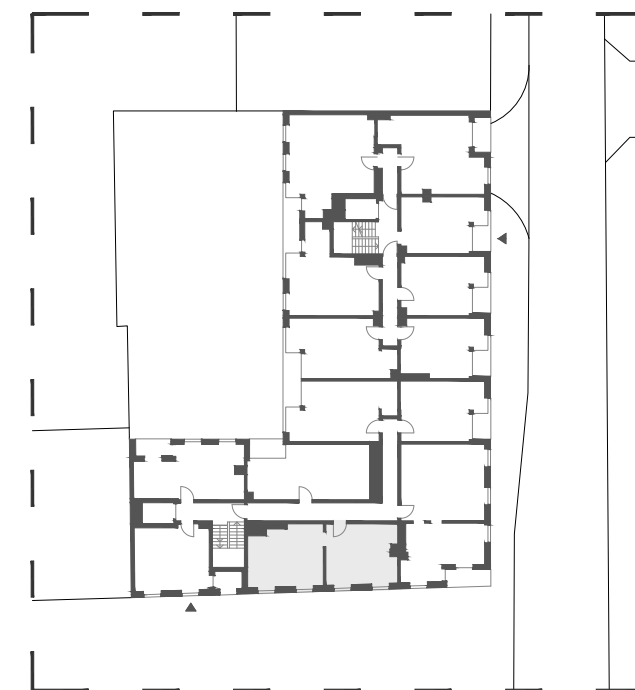

Budynek mieszkalny wielorodzinny przy ul. Ślusarskiej 7 w Krakowie

4/M13

53,72 m²

III PIĘTRO

TYP M3A

01 salon z aneksem	21,00 m ²
02 łazienka	5,22 m ²
03 korytarz	5,46 m ²
04 sypialnia	8,90 m ²
05 sypialnia	13,14 m ²