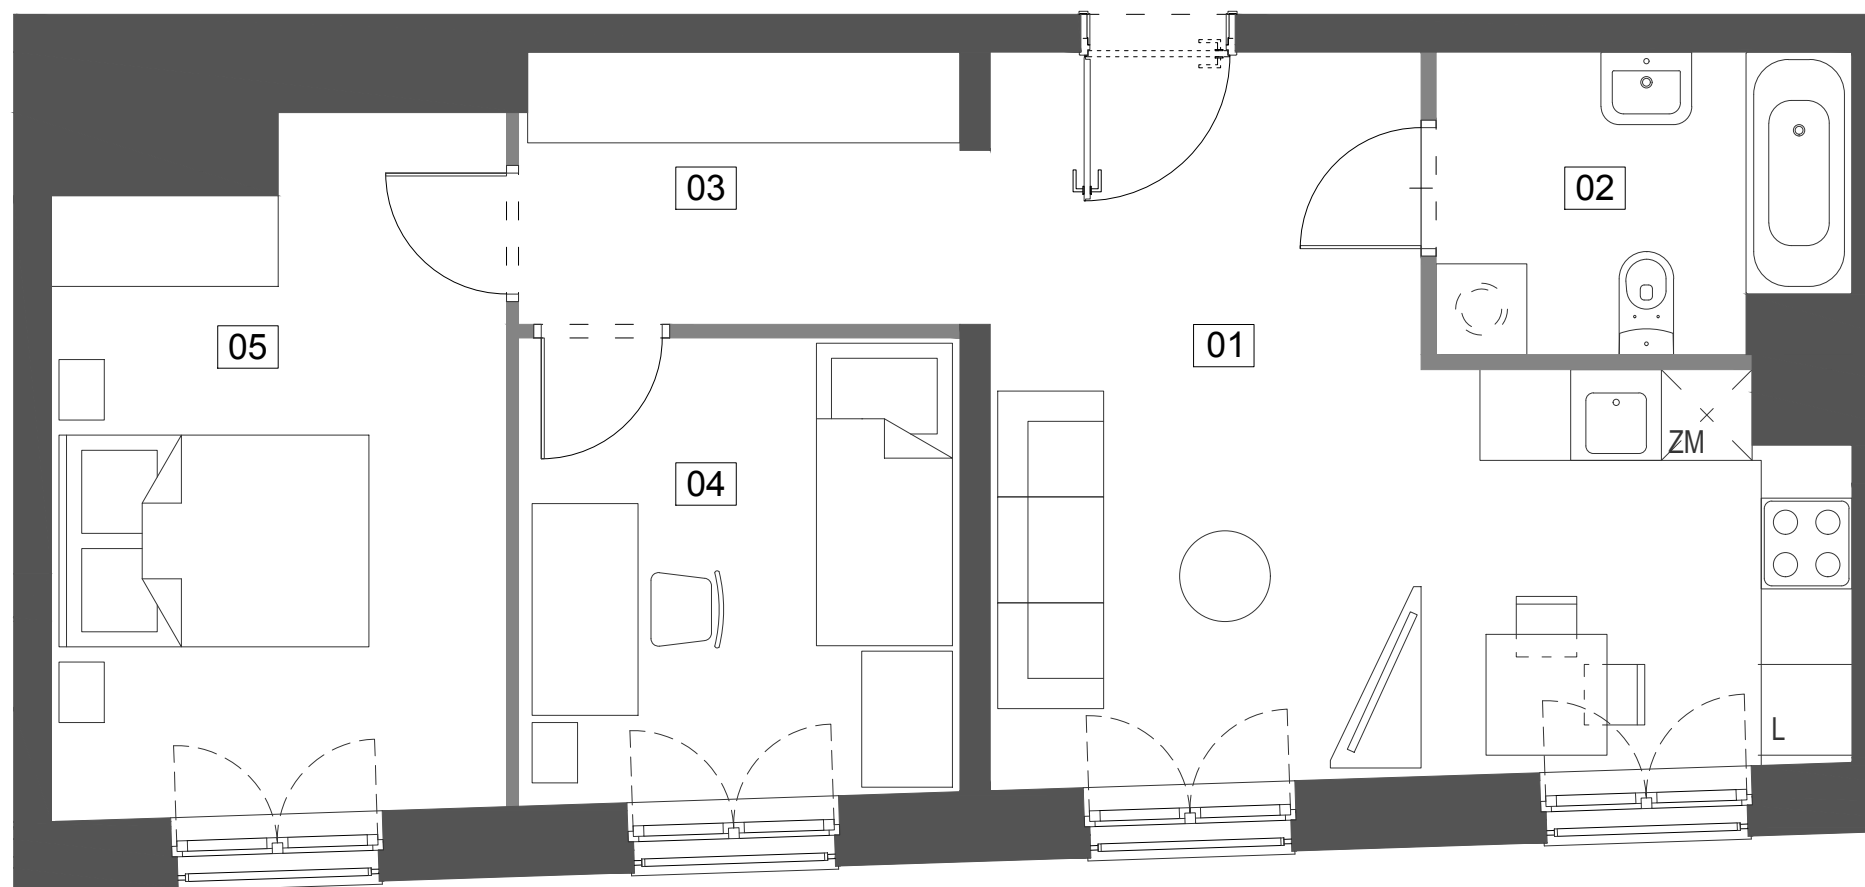

Budynek mieszkalny wielorodzinny przy ul. Ślusarskiej 7 w Krakowie

4/M13

53,72 m²

III PIĘTRO

TYP M3A

01 salon z aneksem	21,00 m ²
02 łazienka	5,22 m ²
03 korytarz	5,46 m ²
04 sypialnia	8,90 m ²
05 sypialnia	13,14 m ²