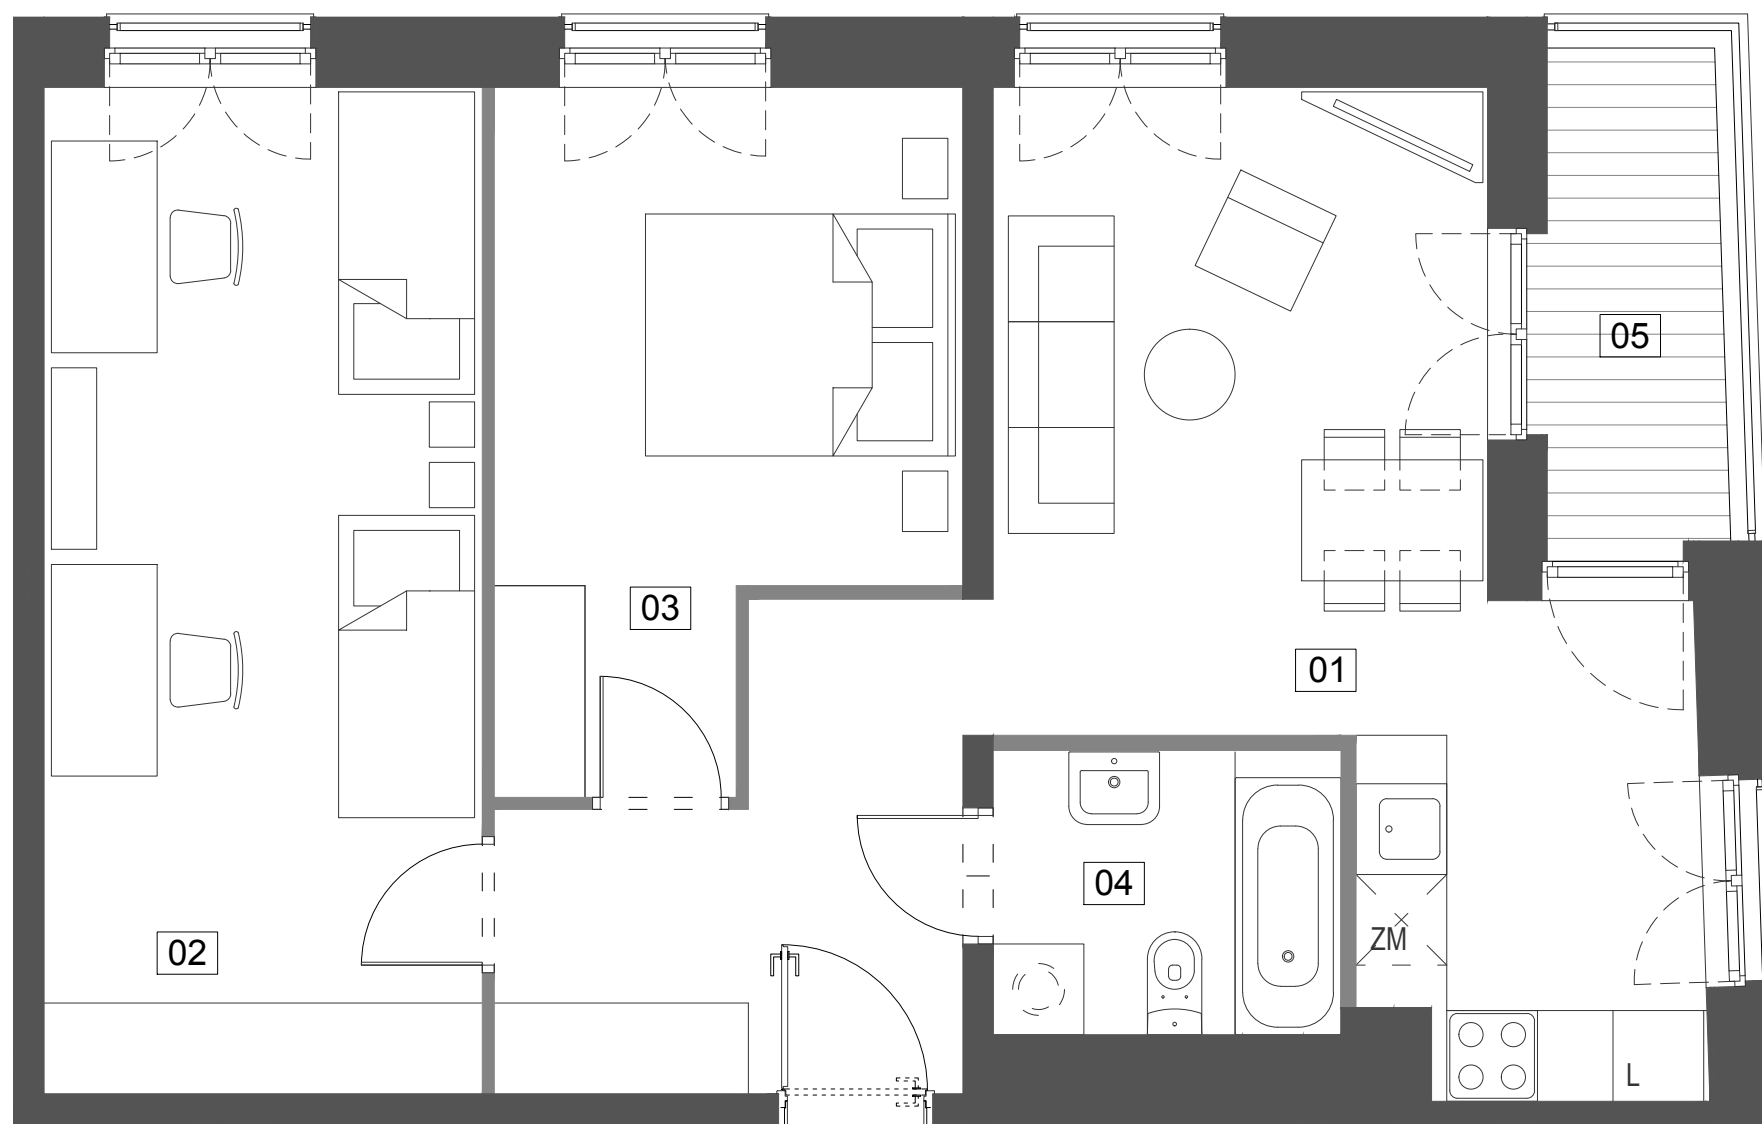

Budynek mieszkalny wielorodzinny przy ul. Ślusarskiej 7 w Krakowie

4/M12 64,53 m²

III PIĘTRO TYP M3A

01 salon z aneksem	28,49 m ²
02 sypialnia	19,30 m ²
03 sypialnia	12,44 m ²
04 łazienka	4,30 m ²
05 loggia	4,30 m ²