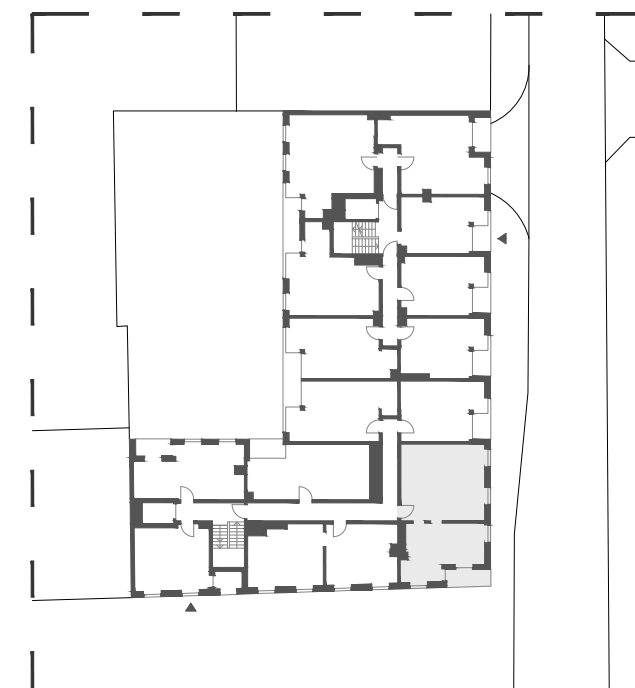

Budynek mieszkalny wielorodzinny przy ul. Ślusarskiej 7 w Krakowie

4/M12 64,53 m²

III PIĘTRO TYP M3A

01 salon z aneksem	28,49 m ²
02 sypialnia	19,30 m ²
03 sypialnia	12,44 m ²
04 łazienka	4,30 m ²
05 loggia	4,30 m ²