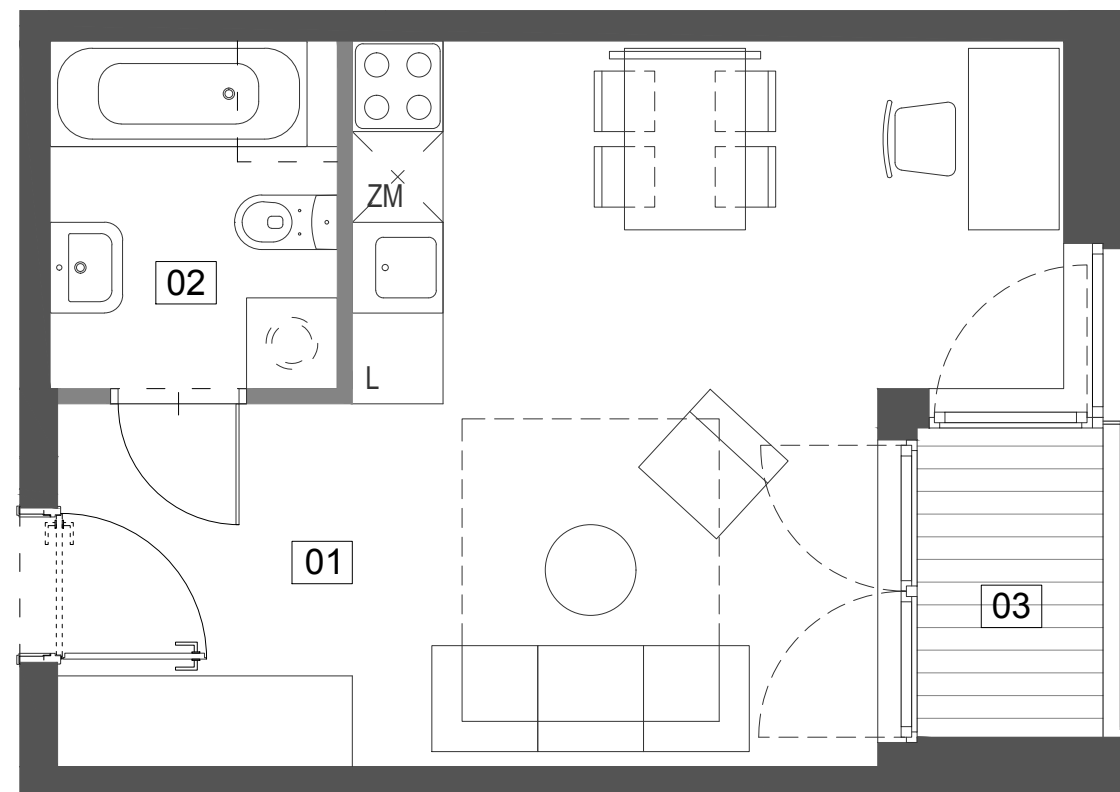

Budynek mieszkalny wielorodzinny
przy ul. Ślusarskiej 7
w Krakowie

4/M11 28,56 m²

III PIĘTRO TYP M1A

01 pokój z aneksem	24,19 m ²
02 łazienka	4,37 m ²
03 loggia	2,75 m ²