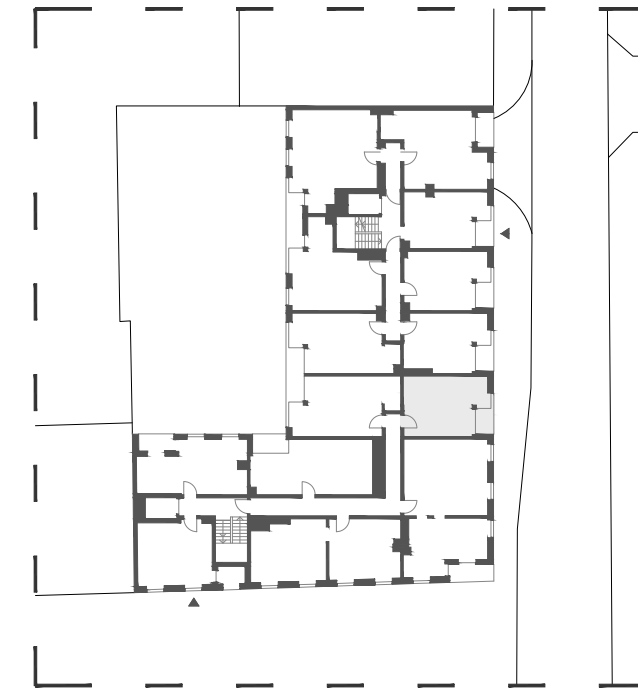

Budynek mieszkalny wielorodzinny
przy ul. Ślusarskiej 7
w Krakowie

4/M11 28,56 m²

III PIĘTRO TYP M1A

01 pokój z aneksem	24,19 m ²
02 łazienka	4,37 m ²
03 loggia	2,75 m ²