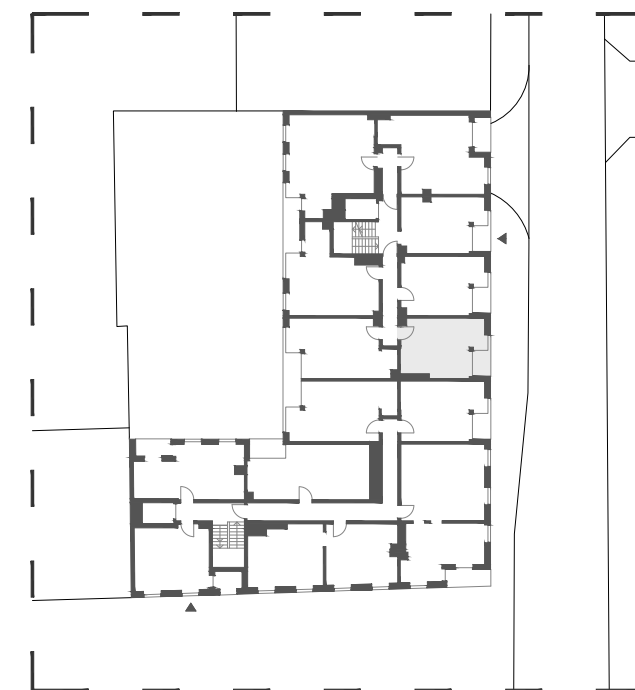

Budynek mieszkalny wielorodzinny przy ul. Ślusarskiej 7 w Krakowie

4/M10 27,27 m<sup>2</sup>

III PIĘTRO TYP M1A

01 pokój z aneksem	22,81 m <sup>2</sup>
02 łazienka	4,46 m <sup>2</sup>
03 loggia	2,75 m <sup>2</sup>