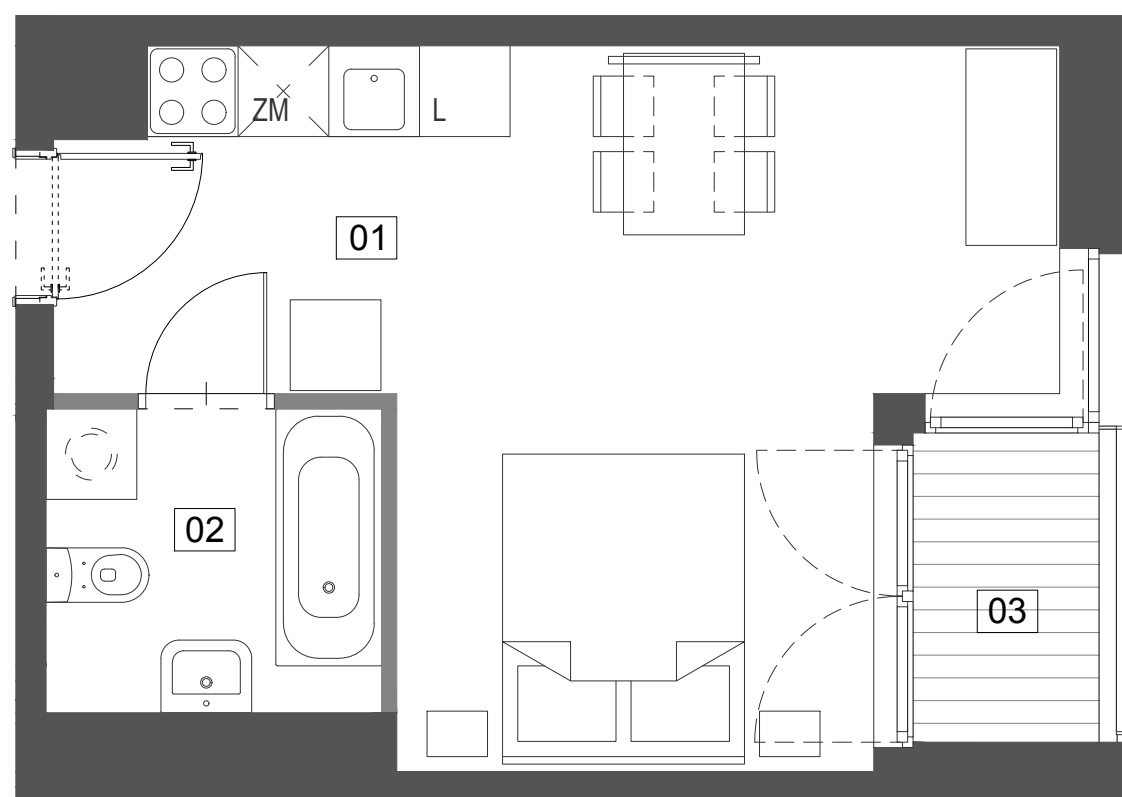

Budynek mieszkalny wielorodzinny przy ul. Ślusarskiej 7 w Krakowie

4/M10 27,27 m<sup>2</sup>

III PIĘTRO TYP M1A

01 pokój z aneksem	22,81 m <sup>2</sup>
02 łazienka	4,46 m <sup>2</sup>
03 loggia	2,75 m <sup>2</sup>