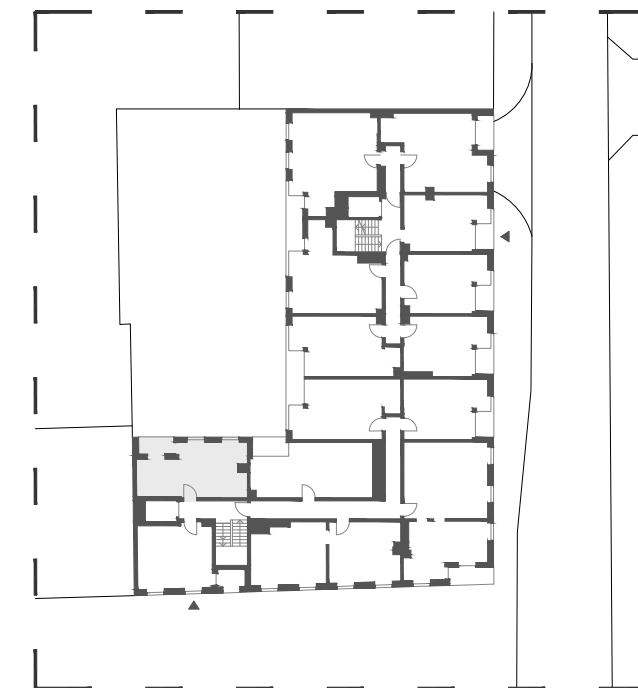

Budynek mieszkalny wielorodzinny
przy ul. Ślusarskiej 7
w Krakowie

4/M1 33,11 m²

III PIĘTRO

TYP M1A

01 pokój z aneksem	28,03 m ²
02 łazienka	5,08 m ²
03 loggia	3,25 m ²