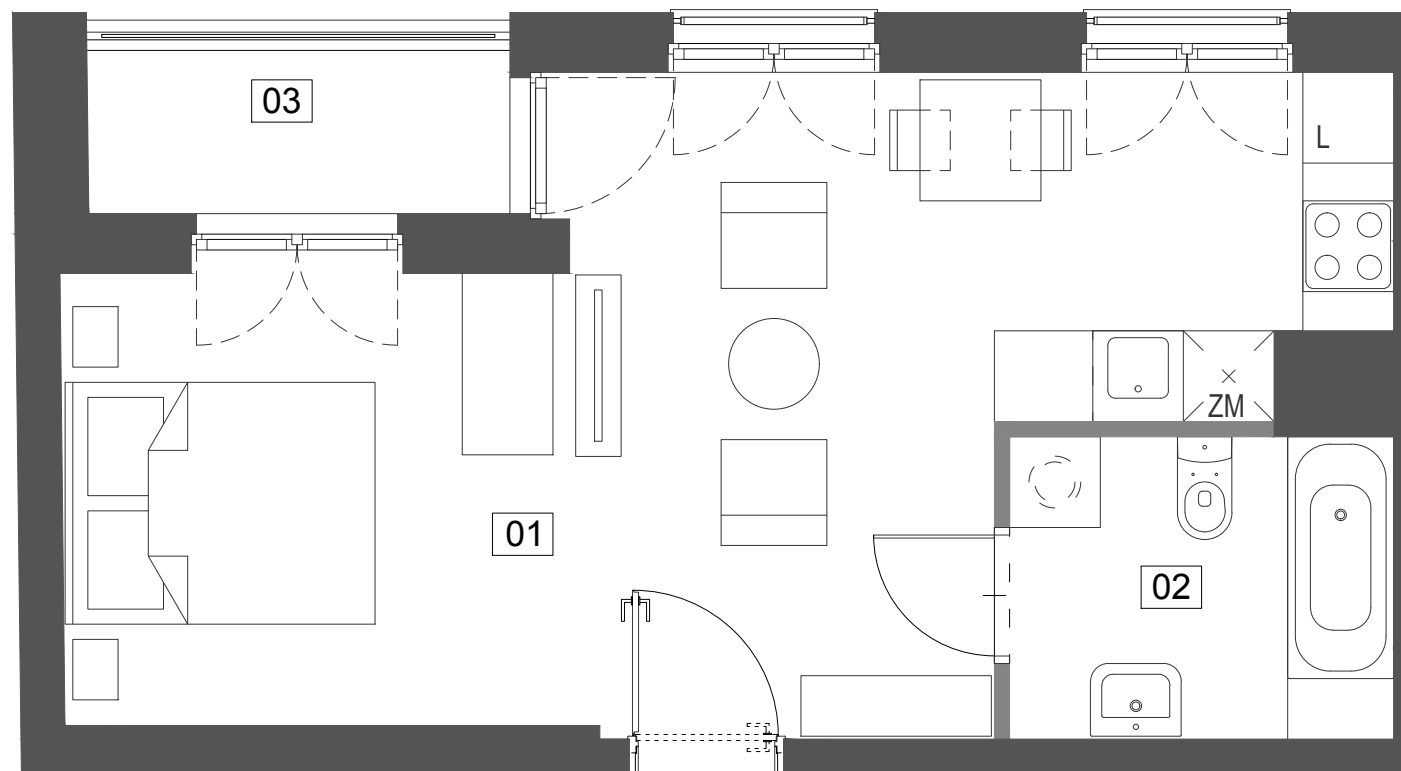

Budynek mieszkalny wielorodzinny
przy ul. Ślusarskiej 7
w Krakowie

4/M1 33,11 m²

III PIĘTRO

TYP M1A

01 pokój z aneksem	28,03 m ²
02 łazienka	5,08 m ²
03 loggia	3,25 m ²