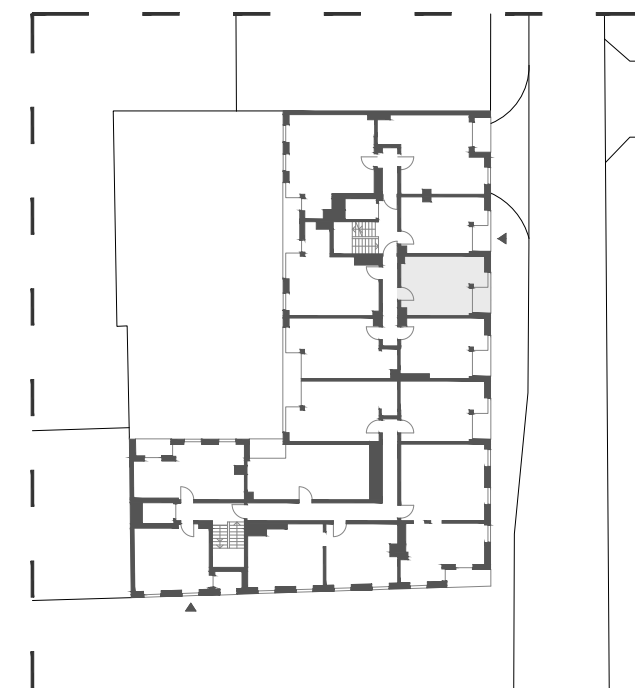

Budynek mieszkalny wielorodzinny przy ul. Ślusarskiej 7 w Krakowie

3/M9 27,31 m²

II PIĘTRO TYP M1A

01 pokój z aneksem	22,67 m ²
02 łazienka	4,64 m ²
03 loggia	2,75 m ²