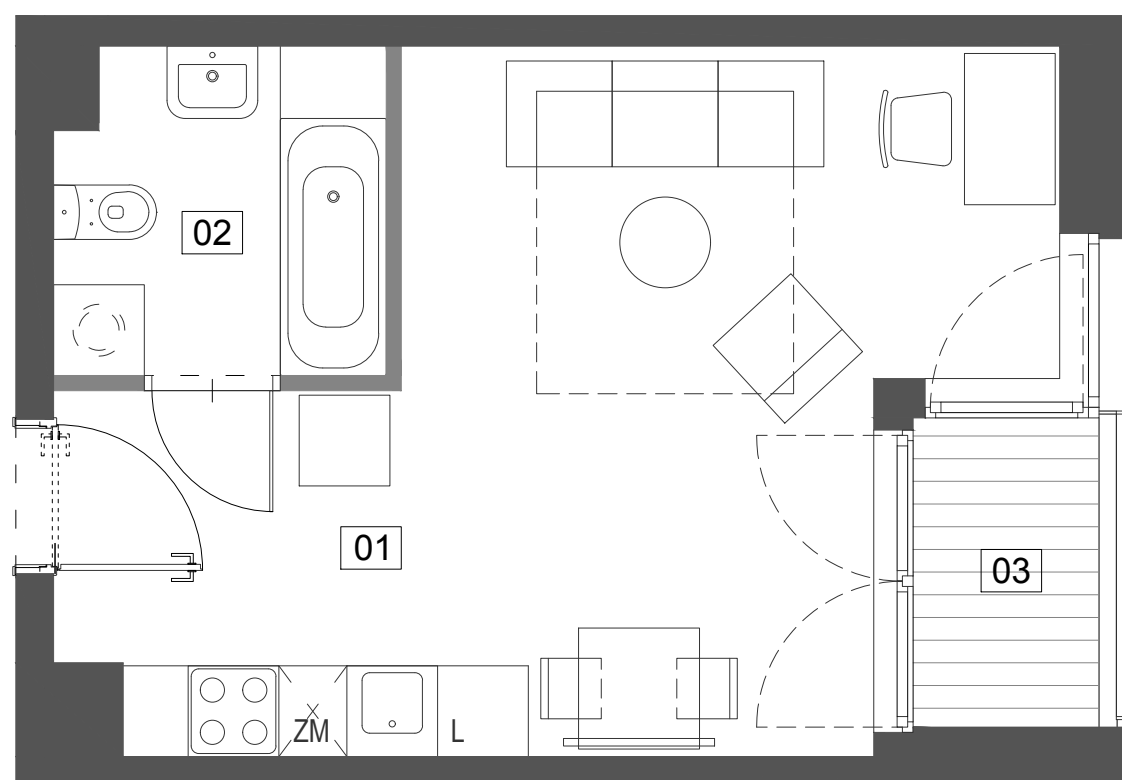

Budynek mieszkalny wielorodzinny przy ul. Ślusarskiej 7 w Krakowie

3/M9 27,31 m²

II PIĘTRO TYP M1A

01 pokój z aneksem	22,67 m ²
02 łazienka	4,64 m ²
03 loggia	2,75 m ²