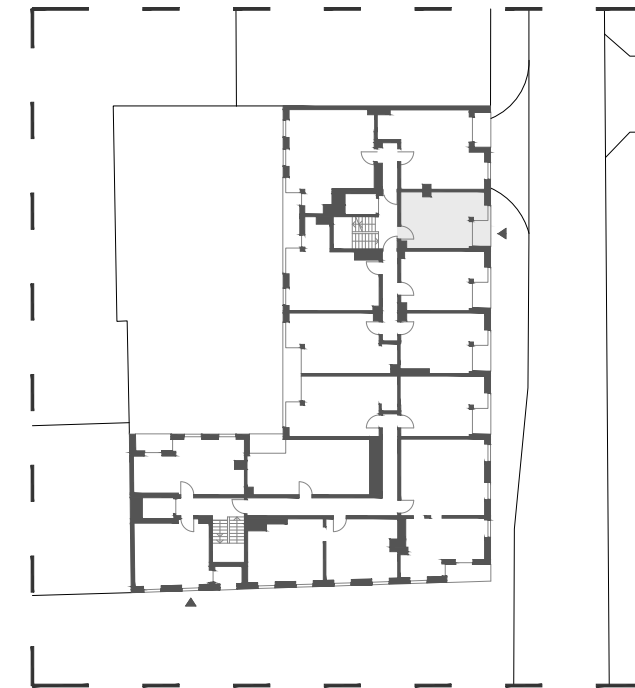

Budynek mieszkalny wielorodzinny przy ul. Ślusarskiej 7 w Krakowie

3/M8 26,05 m²

II PIĘTRO TYP M1A

01 pokój z aneksem	21,63 m ²
02 łazienka	4,42 m ²
03 loggia	2,75 m ²