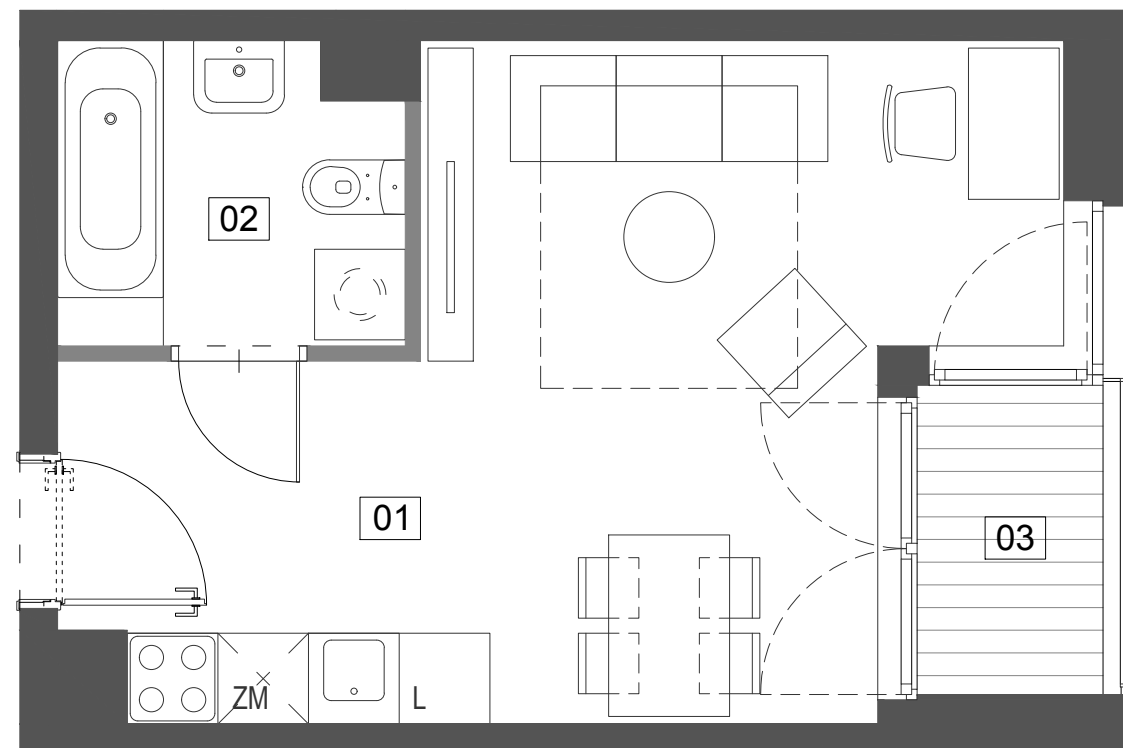

Budynek mieszkalny wielorodzinny przy ul. Ślusarskiej 7 w Krakowie

3/M8 26,05 m²

II PIĘTRO TYP M1A

01 pokój z aneksem	21,63 m ²
02 łazienka	4,42 m ²
03 loggia	2,75 m ²