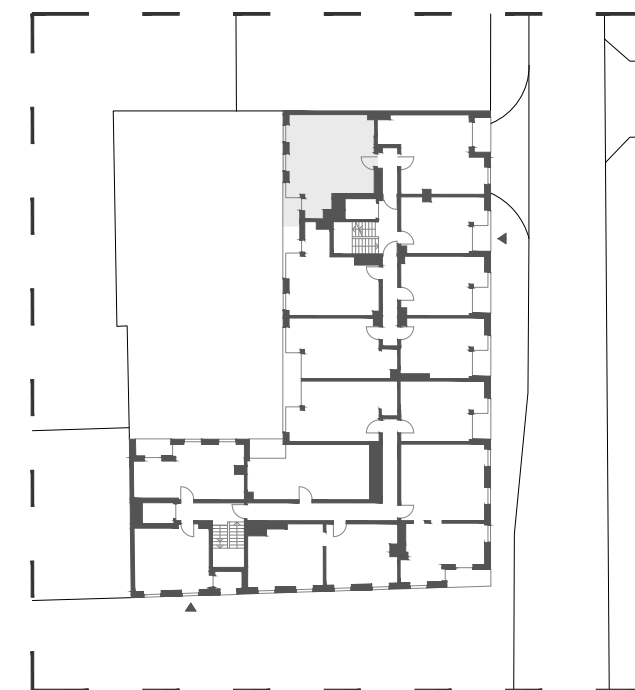

Budynek mieszkalny wielorodzinny przy ul. Ślusarskiej 7 w Krakowie

3/M6 45,87 m²

II PIĘTRO TYP M1A

01 pokój z aneksem	41,54 m ²
02 łazienka	4,33 m ²
03 loggia	2,64 m ²