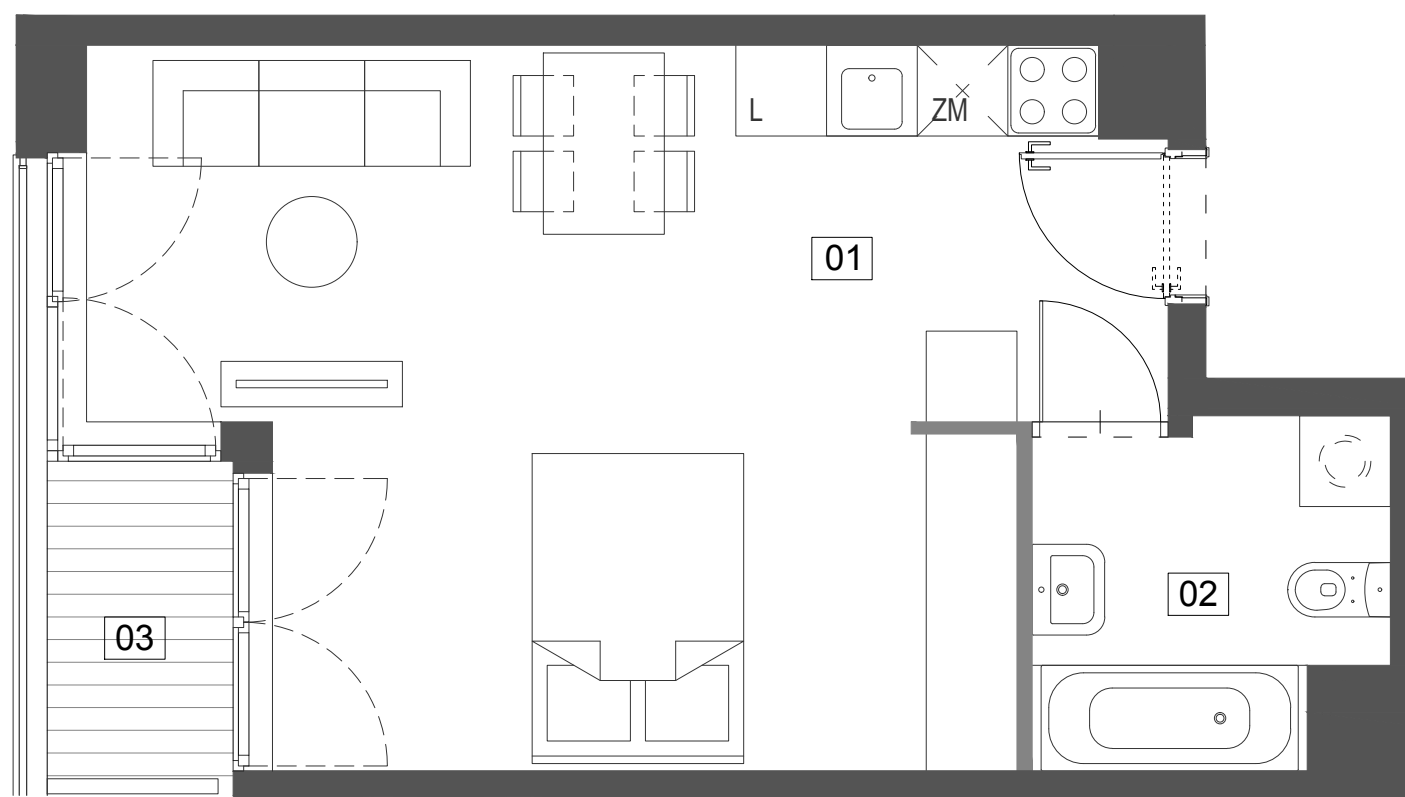

Budynek mieszkalny wielorodzinny przy ul. Ślusarskiej 7 w Krakowie

3/M4 33,89 m²

II PIĘTRO TYP M1A

01 pokój z aneksem	28,85 m ²
02 łazienka	5,04 m ²
03 loggia	2,82 m ²