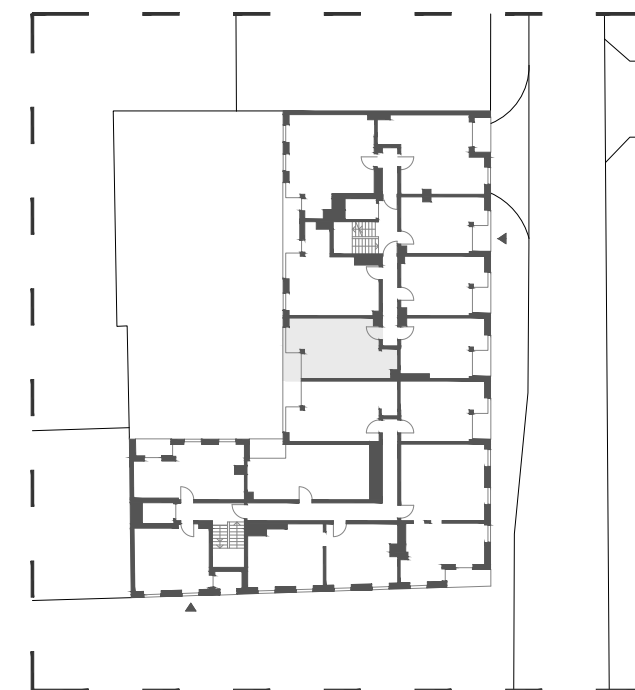

Budynek mieszkalny wielorodzinny przy ul. Ślusarskiej 7 w Krakowie

3/M4 33,89 m²

II PIĘTRO TYP M1A

01 pokój z aneksem	28,85 m ²
02 łazienka	5,04 m ²
03 loggia	2,82 m ²