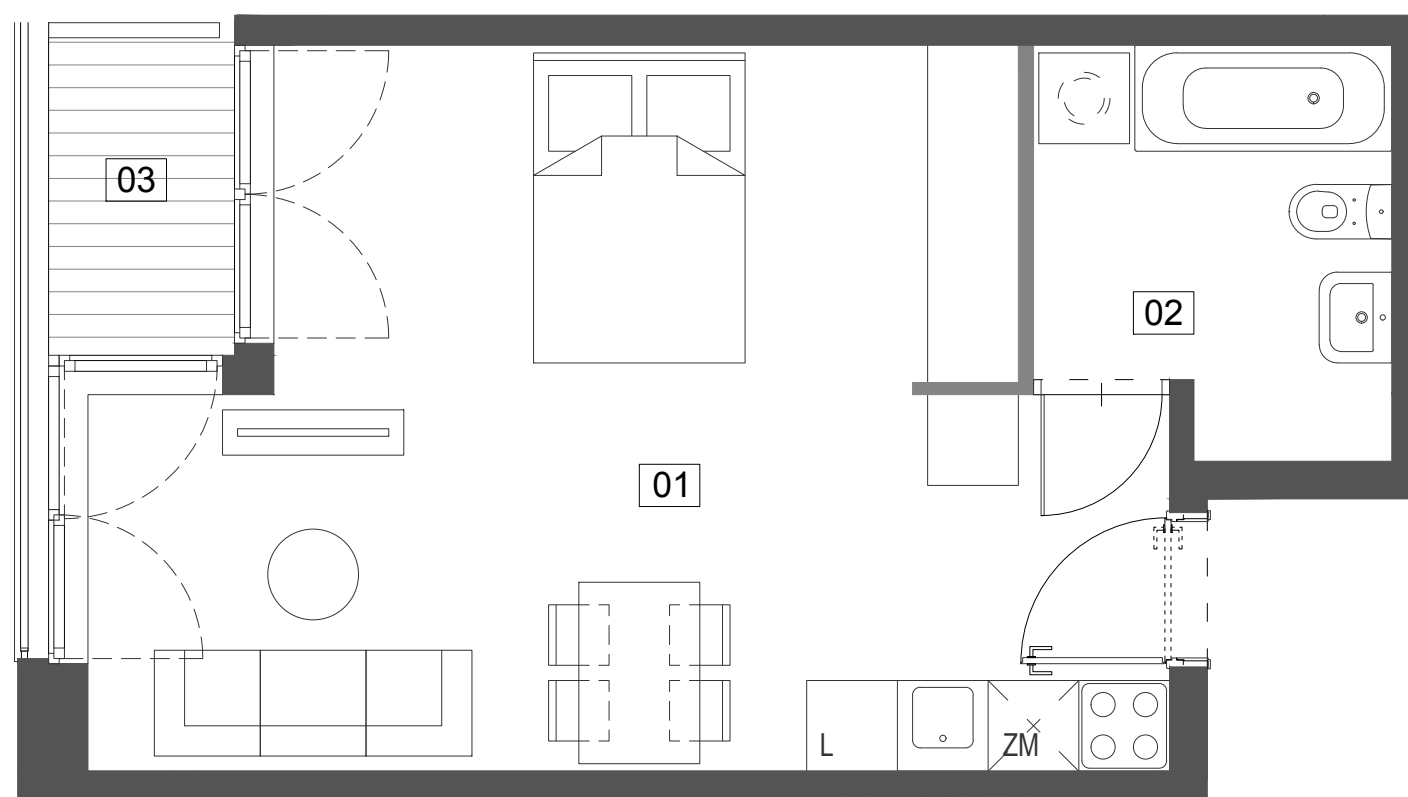

Budynek mieszkalny wielorodzinny przy ul. Ślusarskiej 7 w Krakowie

3/M3 35,09 m²

II PIĘTRO TYP M1A

01 pokój z aneksem	29,14 m ²
02 łazienka	5,95 m ²
03 loggia	2,82 m ²