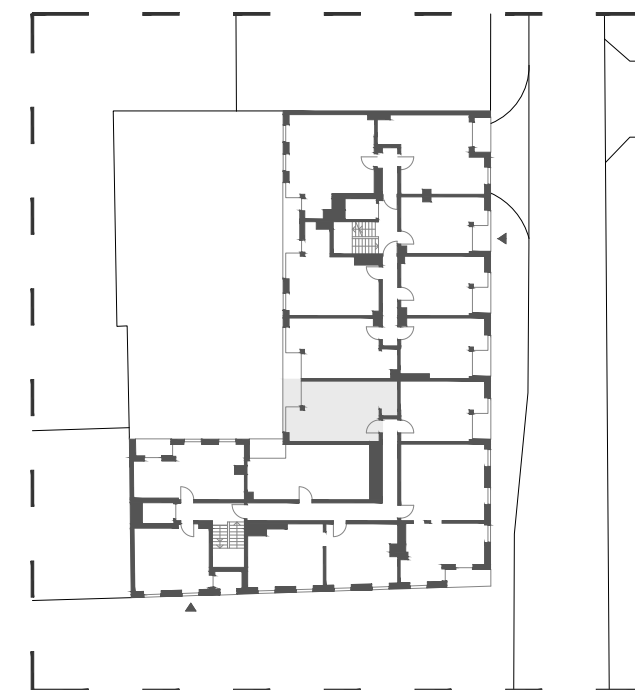

Budynek mieszkalny wielorodzinny przy ul. Ślusarskiej 7 w Krakowie

3/M3 35,09 m²

II PIĘTRO TYP M1A

01 pokój z aneksem	29,14 m ²
02 łazienka	5,95 m ²
03 loggia	2,82 m ²