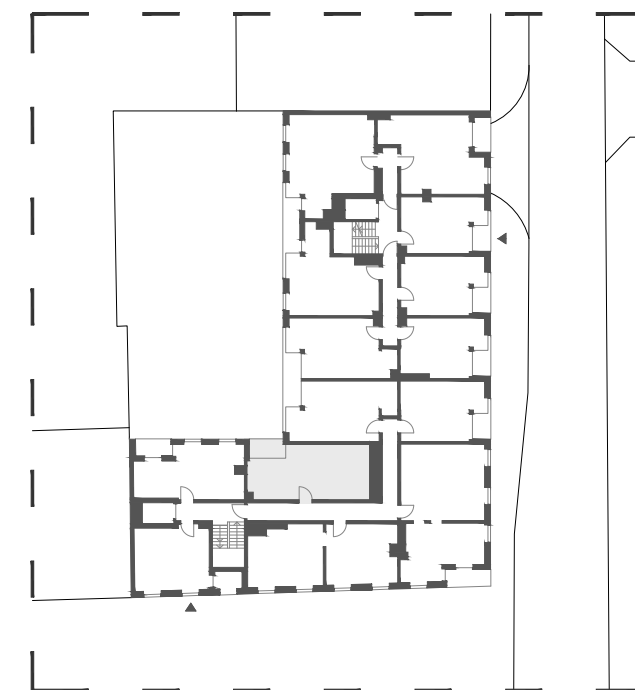

Budynek mieszkalny wielorodzinny przy ul. Ślusarskiej 7 w Krakowie

**3/M2** **37,88 m<sup>2</sup>**

II PIĘTRO

TYP M1A

01 pokój z aneksem	33,92 m <sup>2</sup>
02 łazienka	3,96 m <sup>2</sup>
03 loggia	3,87 m <sup>2</sup>