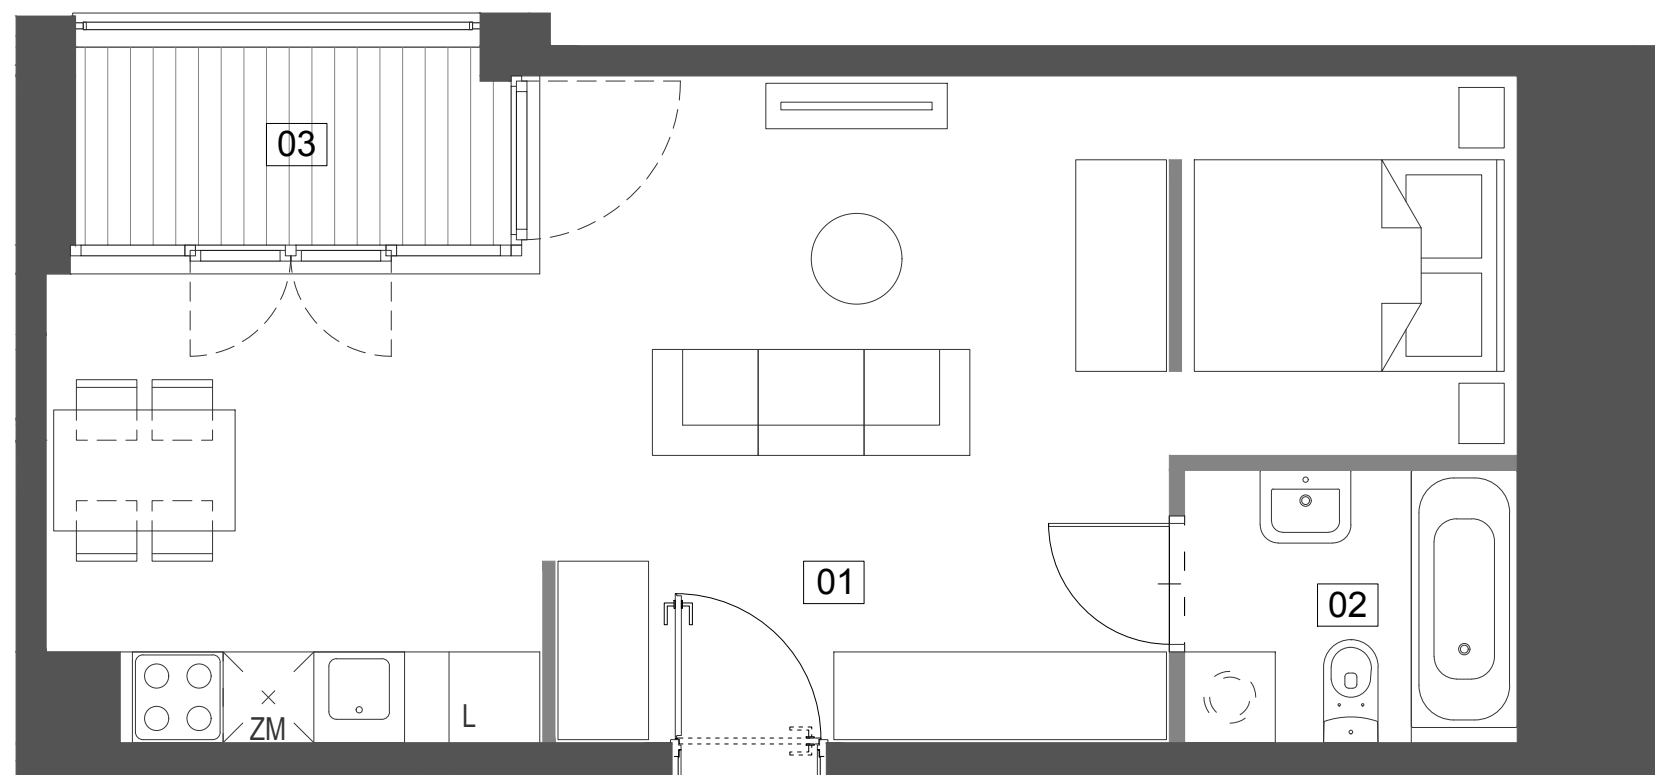

Budynek mieszkalny wielorodzinny przy ul. Ślusarskiej 7 w Krakowie

**3/M2** **37,88 m<sup>2</sup>**

II PIĘTRO

TYP M1A

01 pokój z aneksem	33,92 m <sup>2</sup>
02 łazienka	3,96 m <sup>2</sup>
03 loggia	3,87 m <sup>2</sup>