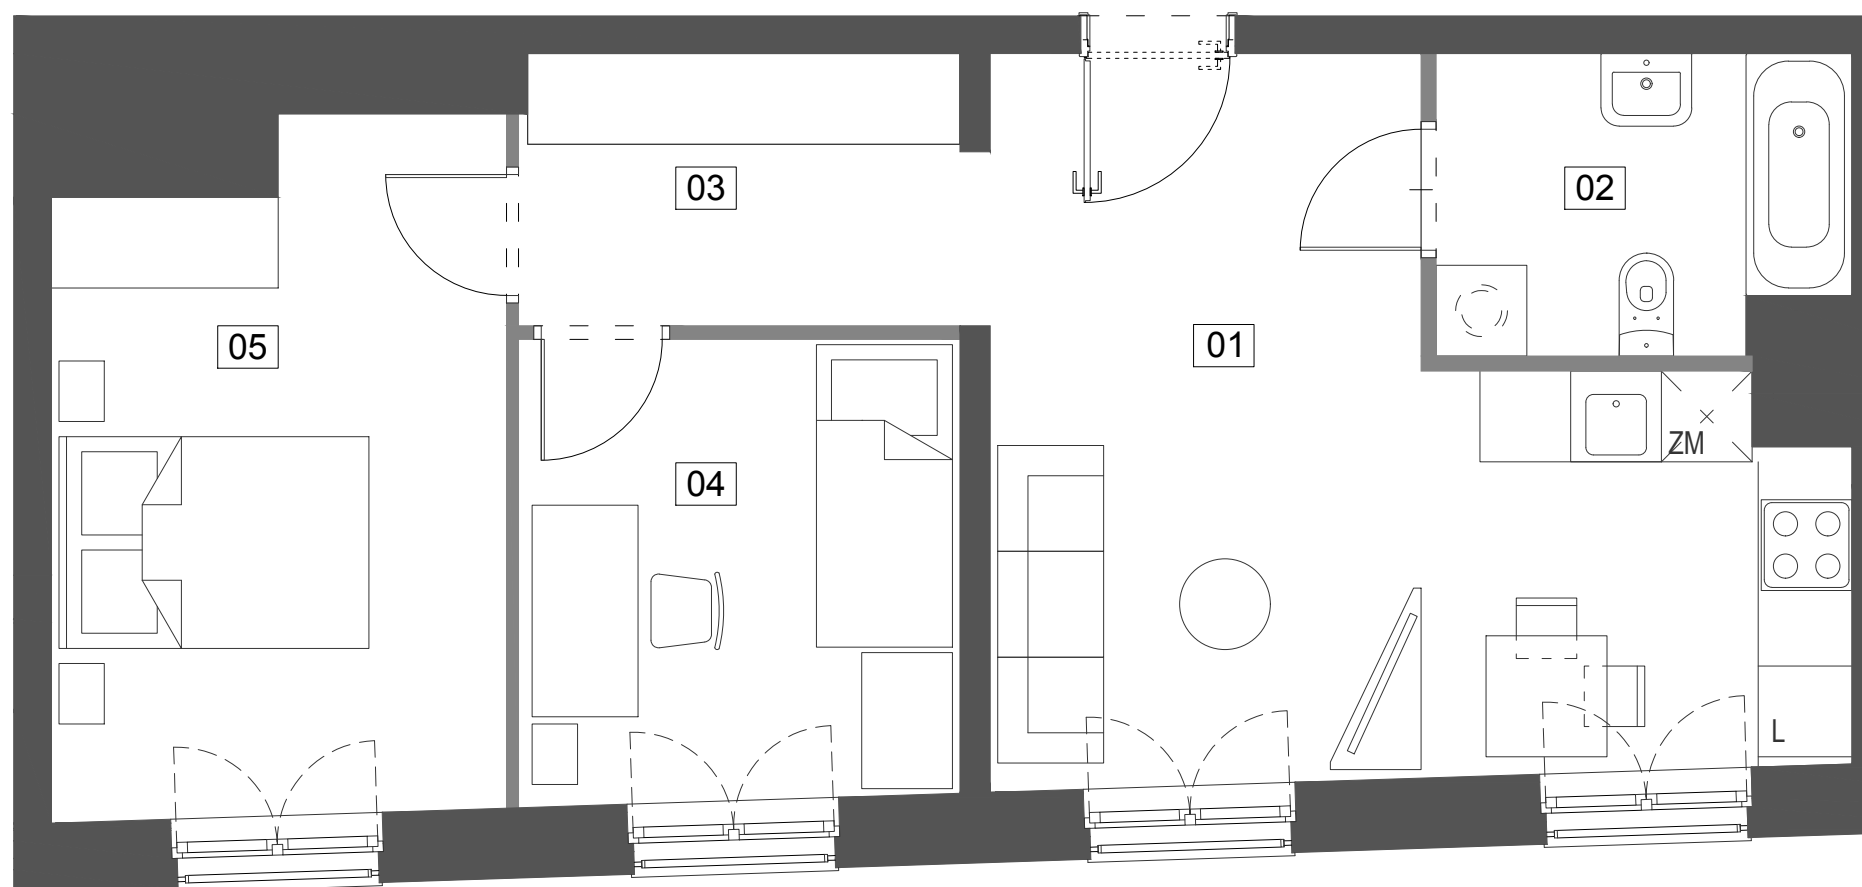

Budynek mieszkalny wielorodzinny przy ul. Ślusarskiej 7 w Krakowie

3/M13 **53,72 m²**

II PIĘTRO

TYP M3A

01	salon z aneksem	21,00 m ²
02	łazienka	5,22 m ²
03	korytarz	5,46 m ²
04	sypialnia	8,90 m ²
05	sypialnia	13,14 m ²