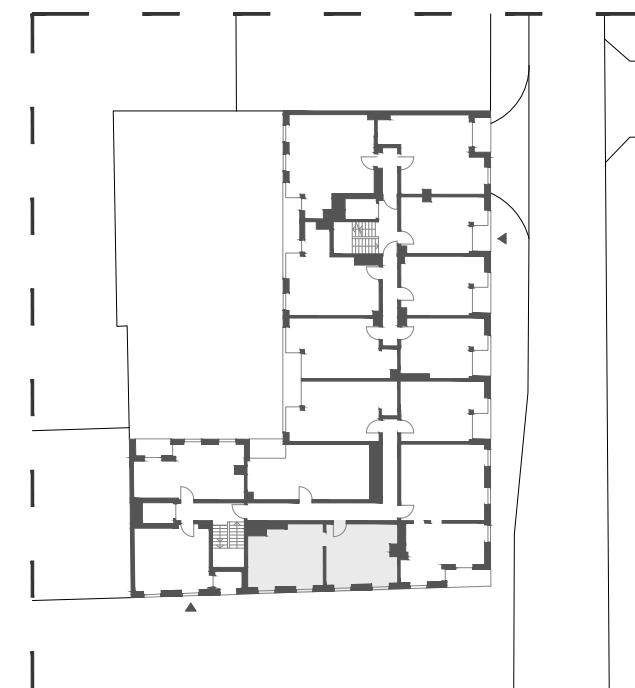

Budynek mieszkalny wielorodzinny przy ul. Ślusarskiej 7 w Krakowie

3/M13 **53,72 m²**

II PIĘTRO

TYP M3A

01	salon z aneksem	21,00 m ²
02	łazienka	5,22 m ²
03	korytarz	5,46 m ²
04	sypialnia	8,90 m ²
05	sypialnia	13,14 m ²