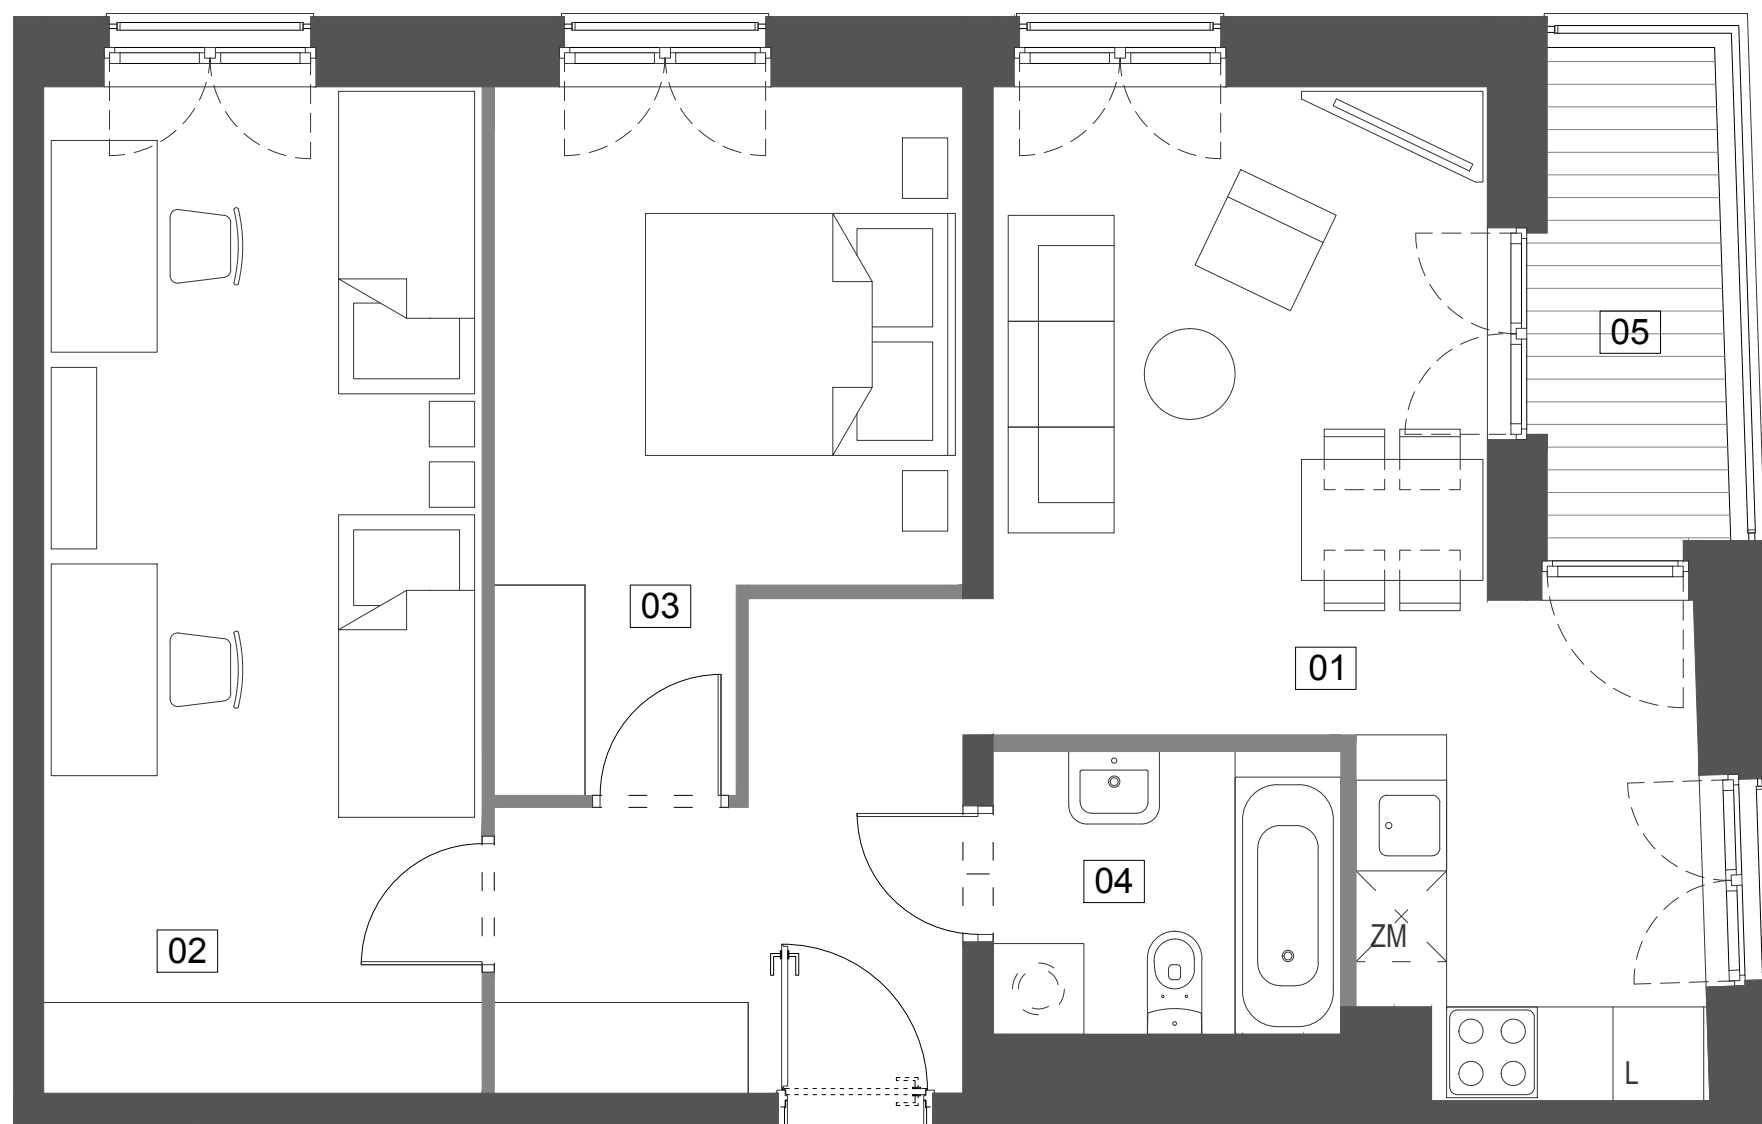

Budynek mieszkalny wielorodzinny przy ul. Ślusarskiej 7 w Krakowie

3/M12 64,53 m²

II PIĘTRO TYP M3A

| | |
|--------------------|----------------------|
| 01 salon z aneksem | 28,49 m ² |
| 02 sypialnia | 19,30 m ² |
| 03 sypialnia | 12,44 m ² |
| 04 łazienka | 4,30 m ² |
| 05 loggia | 4,30 m ² |