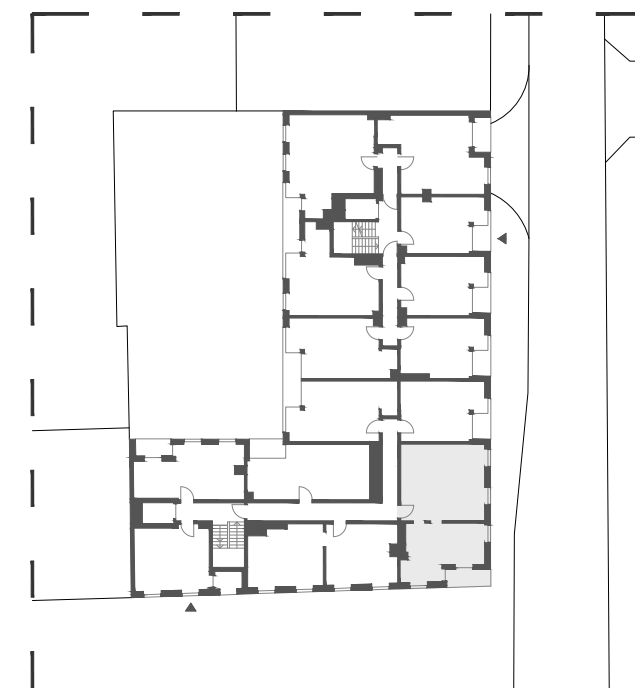

Budynek mieszkalny wielorodzinny przy ul. Ślusarskiej 7 w Krakowie

3/M12 64,53 m²

II PIĘTRO TYP M3A

| | |
|--------------------|----------------------|
| 01 salon z aneksem | 28,49 m ² |
| 02 sypialnia | 19,30 m ² |
| 03 sypialnia | 12,44 m ² |
| 04 łazienka | 4,30 m ² |
| 05 loggia | 4,30 m ² |