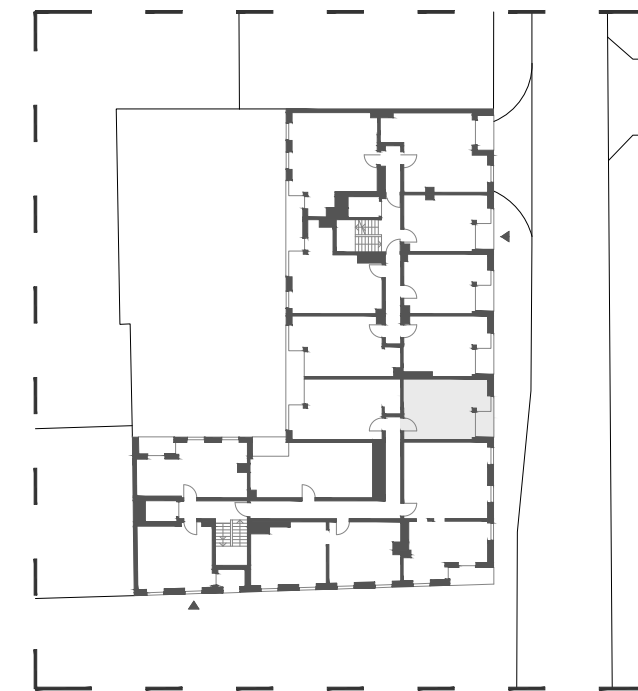

Budynek mieszkalny wielorodzinny
przy ul. Ślusarskiej 7
w Krakowie

3/M11 28,56 m²

II PIĘTRO TYP M1A

01 pokój z aneksem	24,19 m ²
02 łazienka	4,37 m ²
03 loggia	2,75 m ²