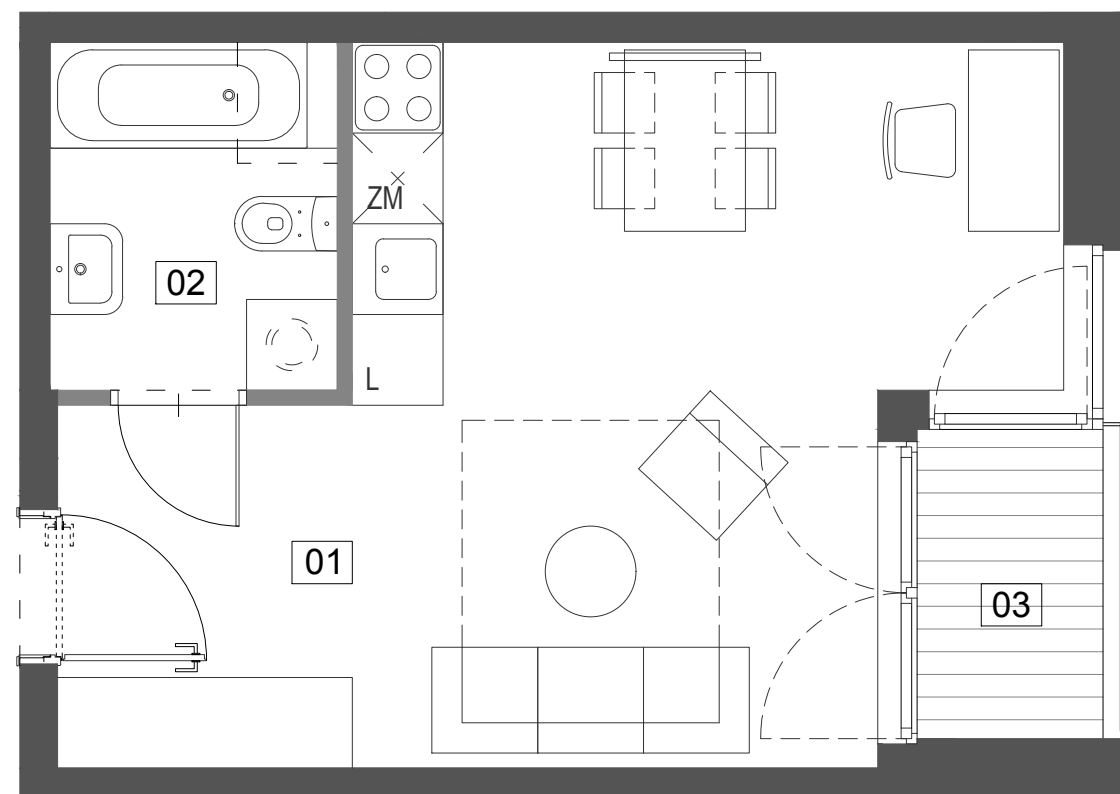

Budynek mieszkalny wielorodzinny
przy ul. Ślusarskiej 7
w Krakowie

3/M11 28,56 m²

II PIĘTRO TYP M1A

01 pokój z aneksem	24,19 m ²
02 łazienka	4,37 m ²
03 loggia	2,75 m ²