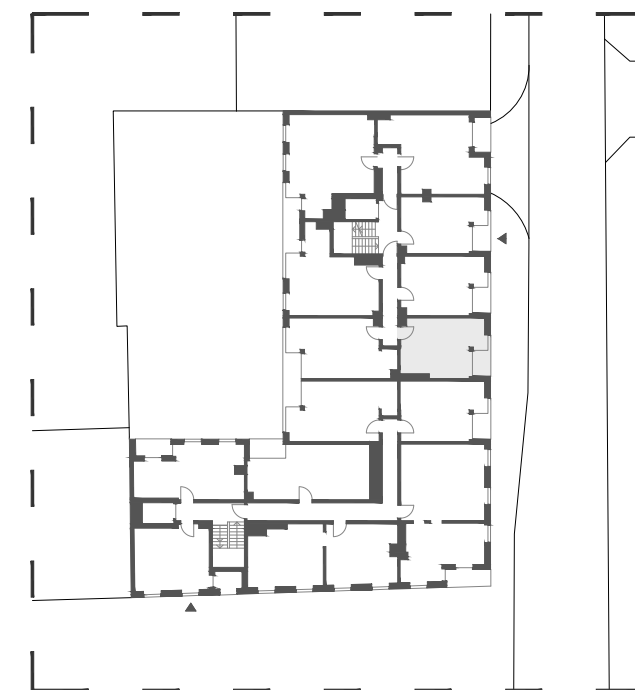

Budynek mieszkalny wielorodzinny przy ul. Ślusarskiej 7 w Krakowie

3/M10 27,27 m²

II PIĘTRO TYP M1A

01 pokój z aneksem	22,81 m ²
02 łazienka	4,46 m ²
03 loggia	2,75 m ²