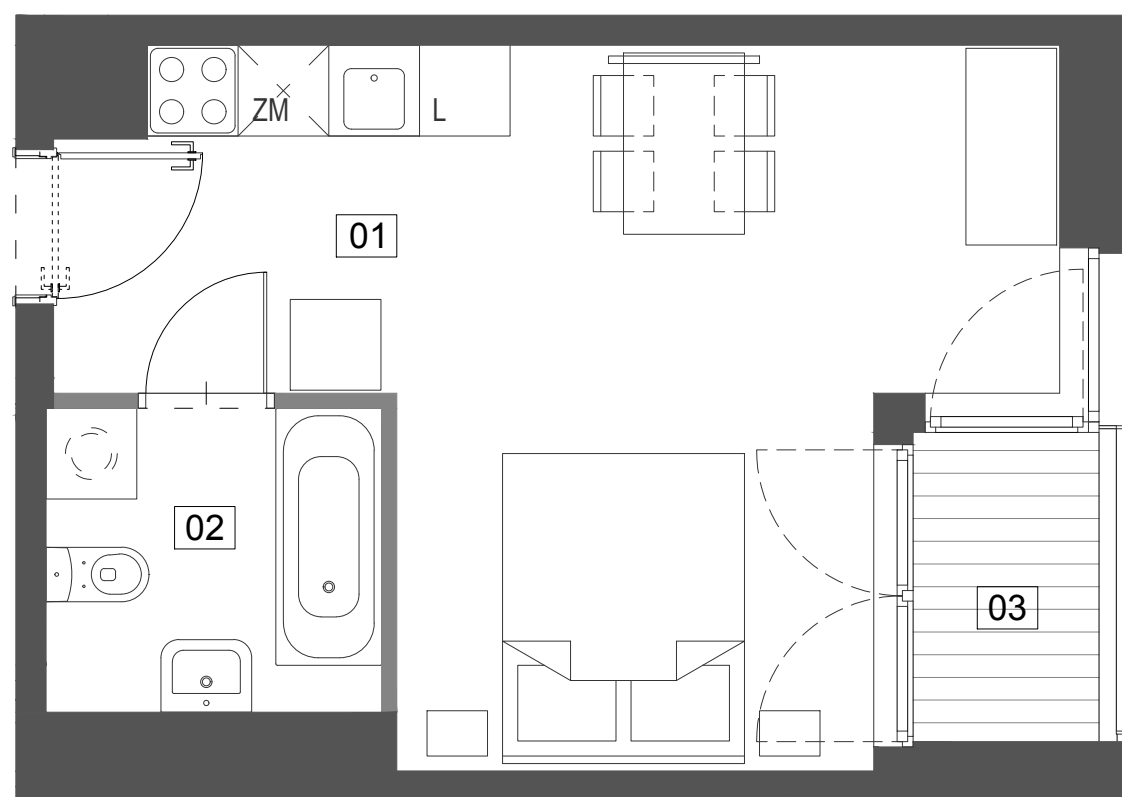

Budynek mieszkalny wielorodzinny przy ul. Ślusarskiej 7 w Krakowie

3/M10 27,27 m²

II PIĘTRO TYP M1A

01 pokój z aneksem	22,81 m ²
02 łazienka	4,46 m ²
03 loggia	2,75 m ²