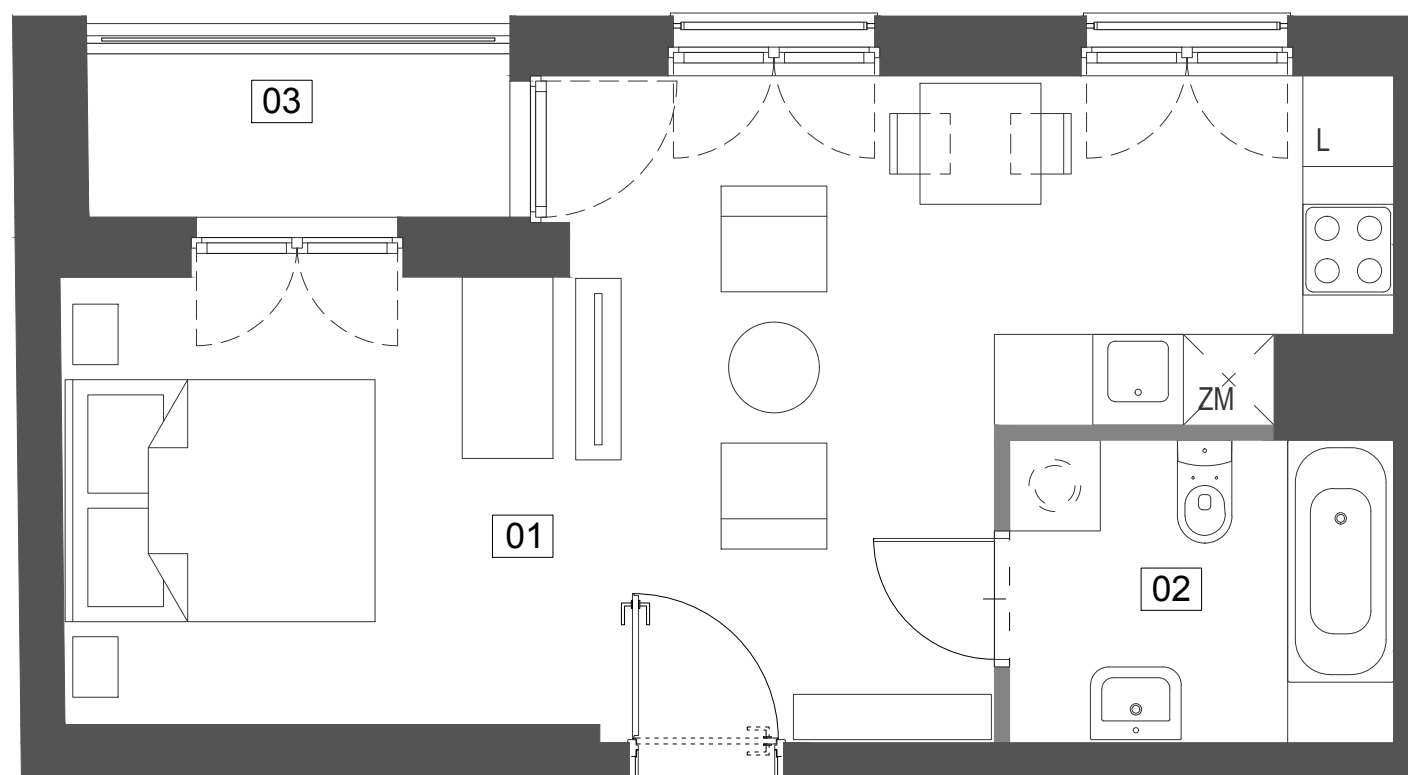

Budynek mieszkalny wielorodzinny przy ul. Ślusarskiej 7 w Krakowie

3/M1 33,00 m²

II PIĘTRO

TYP M1A

01 pokój z aneksem	27,92 m ²
02 łazienka	5,08 m ²
03 loggia	3,20 m ²