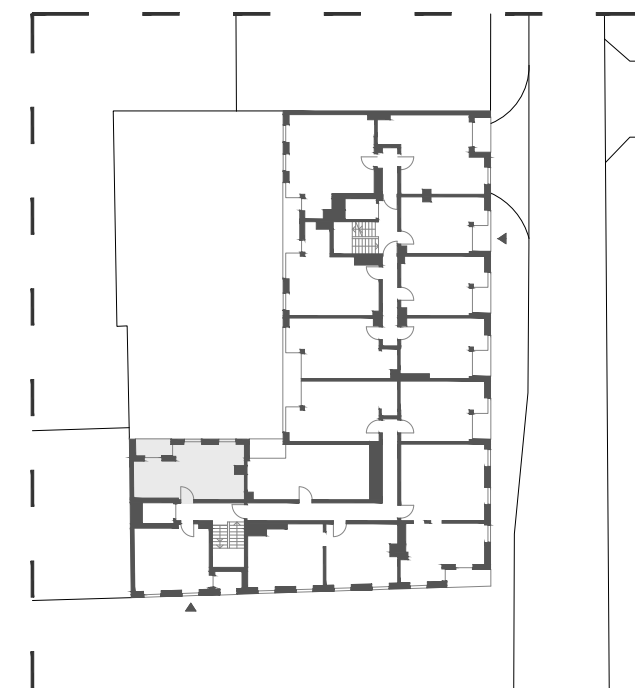

Budynek mieszkalny wielorodzinny przy ul. Ślusarskiej 7 w Krakowie

3/M1 33,00 m²

II PIĘTRO

TYP M1A

01 pokój z aneksem	27,92 m ²
02 łazienka	5,08 m ²
03 loggia	3,20 m ²