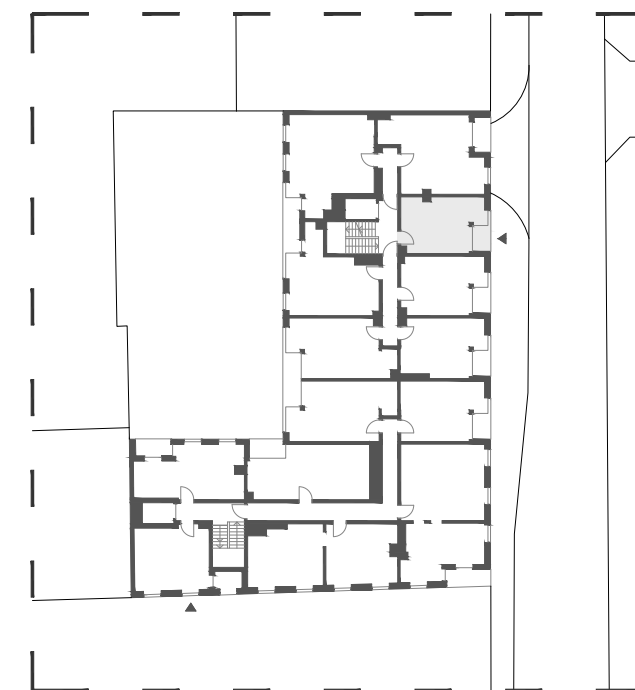

Budynek mieszkalny wielorodzinny przy ul. Ślusarskiej 7 w Krakowie

2/M8 26,05 m²

I PIĘTRO TYP M1A

01 pokój z aneksem	21,63 m ²
02 łazienka	4,42 m ²
03 loggia	2,75 m ²