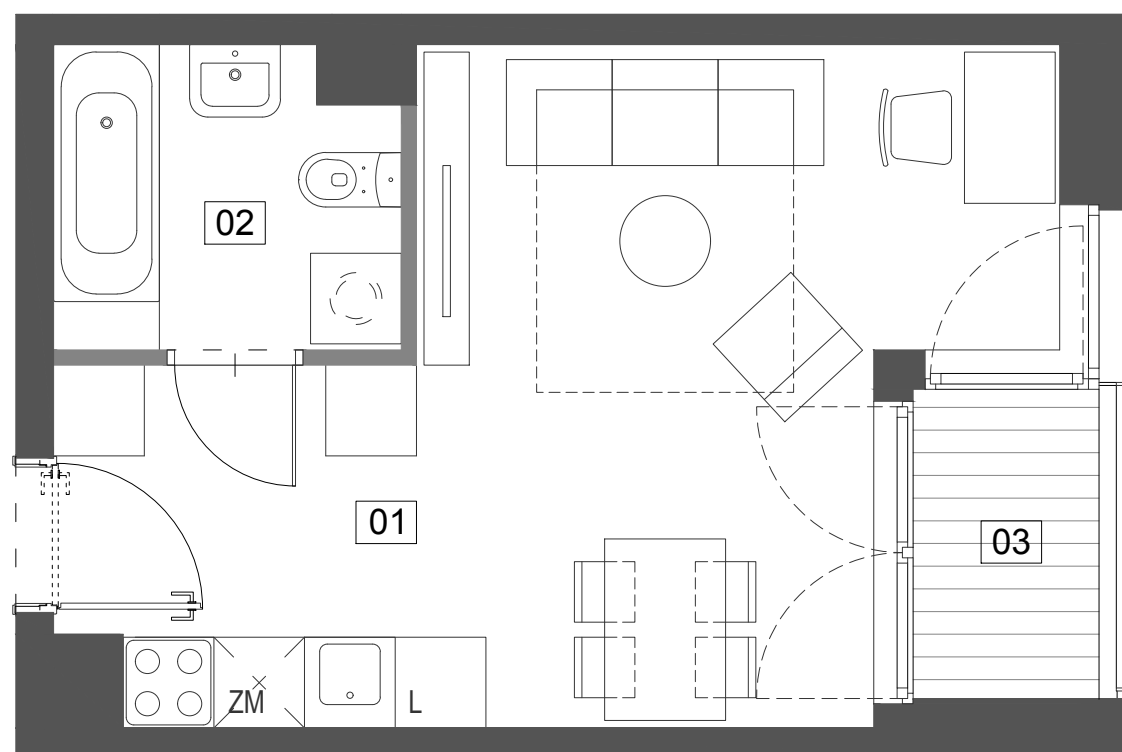

Budynek mieszkalny wielorodzinny przy ul. Ślusarskiej 7 w Krakowie

2/M8 26,05 m²

I PIĘTRO TYP M1A

01 pokój z aneksem	21,63 m ²
02 łazienka	4,42 m ²
03 loggia	2,75 m ²