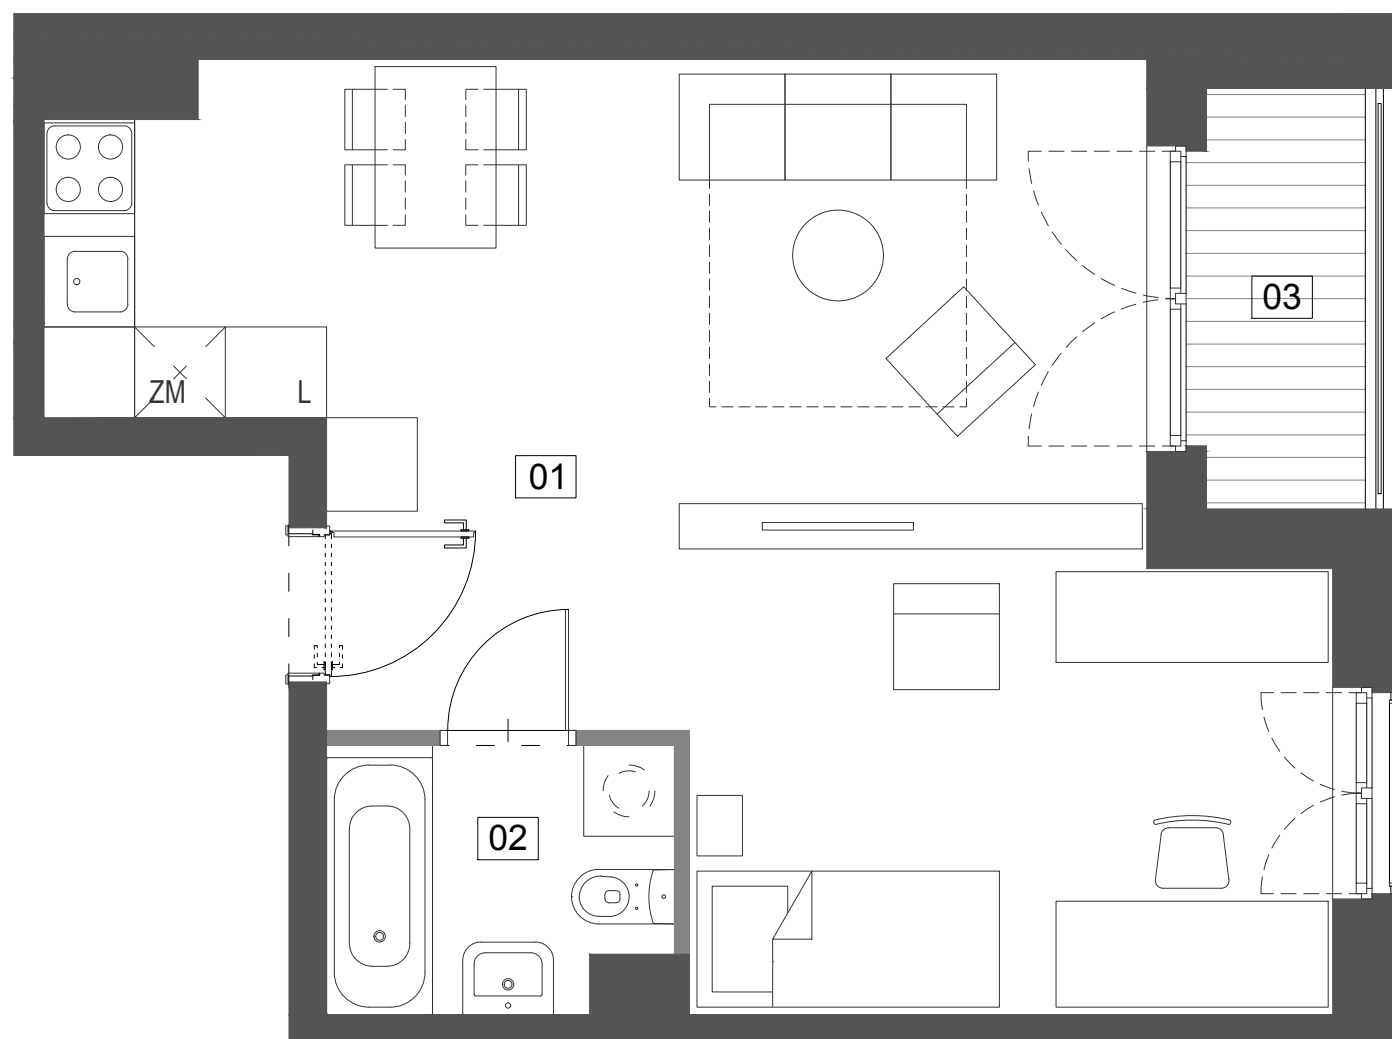

Budynek mieszkalny wielorodzinny przy ul. Ślusarskiej 7 w Krakowie

2/M7 41,30 m<sup>2</sup>

I PIĘTRO TYP M1A

01 pokój z aneksem	37,43 m <sup>2</sup>
02 łazienka	3,87 m <sup>2</sup>
03 loggia	3,16 m <sup>2</sup>