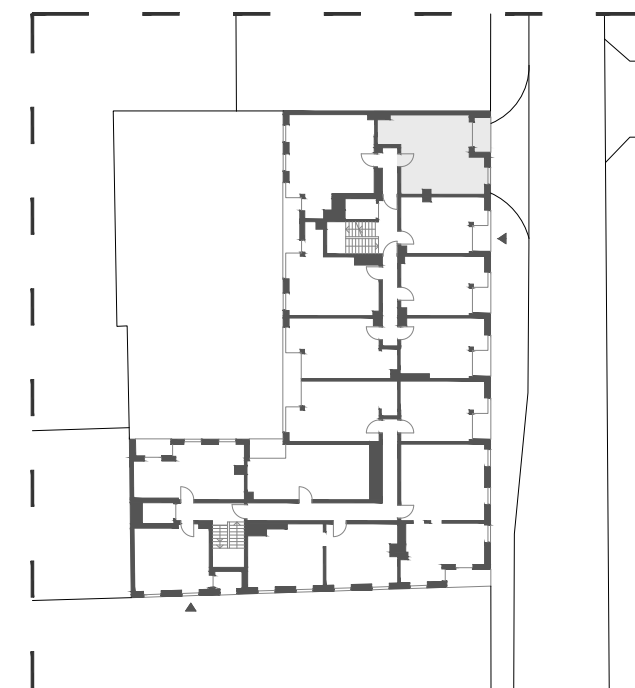

Budynek mieszkalny wielorodzinny przy ul. Ślusarskiej 7 w Krakowie

2/M7 41,30 m<sup>2</sup>

I PIĘTRO TYP M1A

01 pokój z aneksem	37,43 m <sup>2</sup>
02 łazienka	3,87 m <sup>2</sup>
03 loggia	3,16 m <sup>2</sup>