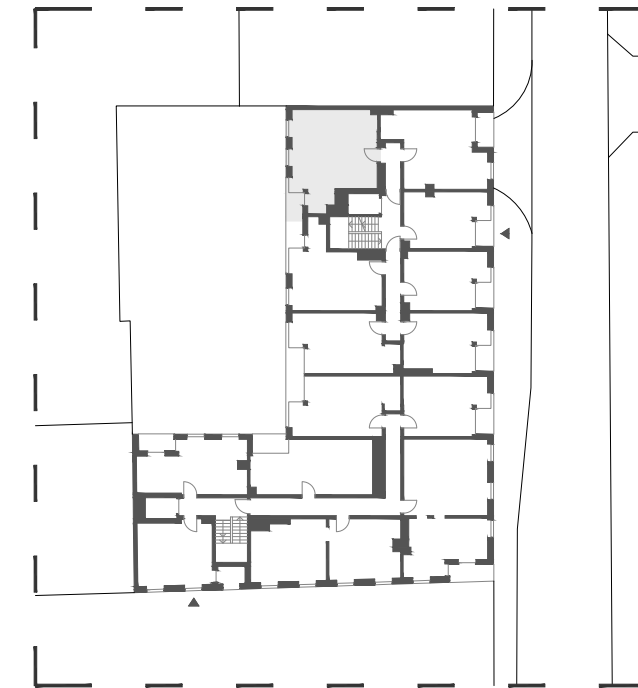

Budynek mieszkalny wielorodzinny przy ul. Ślusarskiej 7 w Krakowie

2/M6 45,87 m²

I PIĘTRO TYP M1A

01 pokój z aneksem	41,54 m ²
02 łazienka	4,33 m ²
03 loggia	2,64 m ²