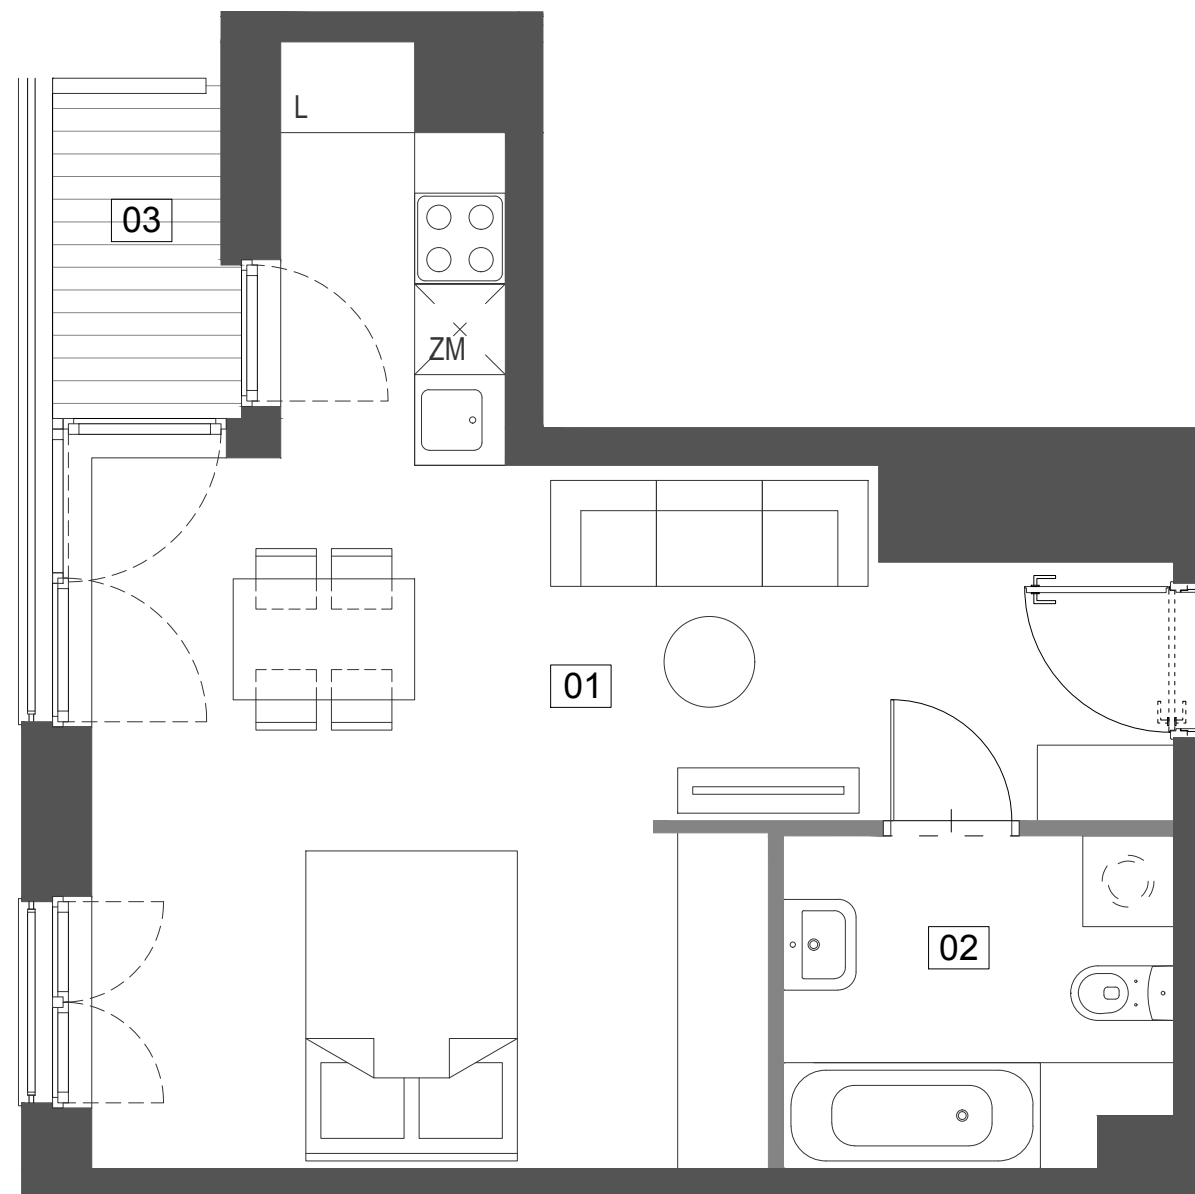

Budynek mieszkalny wielorodzinny przy ul. Ślusarskiej 7 w Krakowie

2/M5 35,16 m<sup>2</sup>

I PIĘTRO TYP M1A

01 pokój z aneksem	29,66 m <sup>2</sup>
02 łazienka	5,50 m <sup>2</sup>
03 loggia	2,64 m <sup>2</sup>