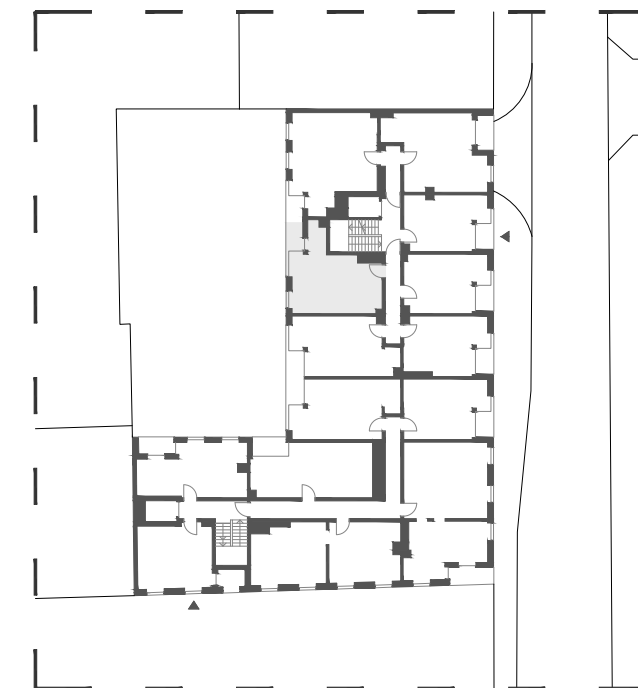

Budynek mieszkalny wielorodzinny przy ul. Ślusarskiej 7 w Krakowie

2/M5 35,16 m<sup>2</sup>

I PIĘTRO TYP M1A

01 pokój z aneksem	29,66 m <sup>2</sup>
02 łazienka	5,50 m <sup>2</sup>
03 loggia	2,64 m <sup>2</sup>