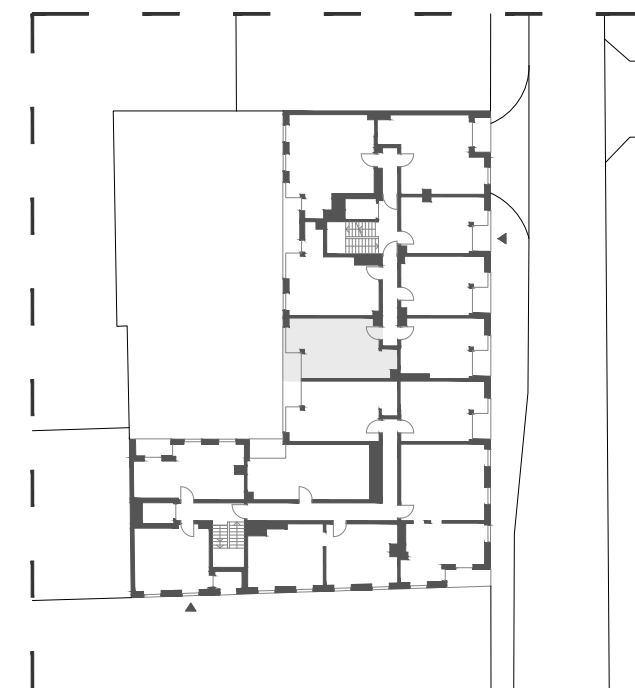

Budynek mieszkalny wielorodzinny przy ul. Ślusarskiej 7 w Krakowie

2/M4 33,89 m²

I PIĘTRO TYP M1A

| | |
|--------------------|----------------------|
| 01 pokój z aneksem | 28,85 m ² |
| 02 łazienka | 5,04 m ² |
| 03 loggia | 2,82 m ² |