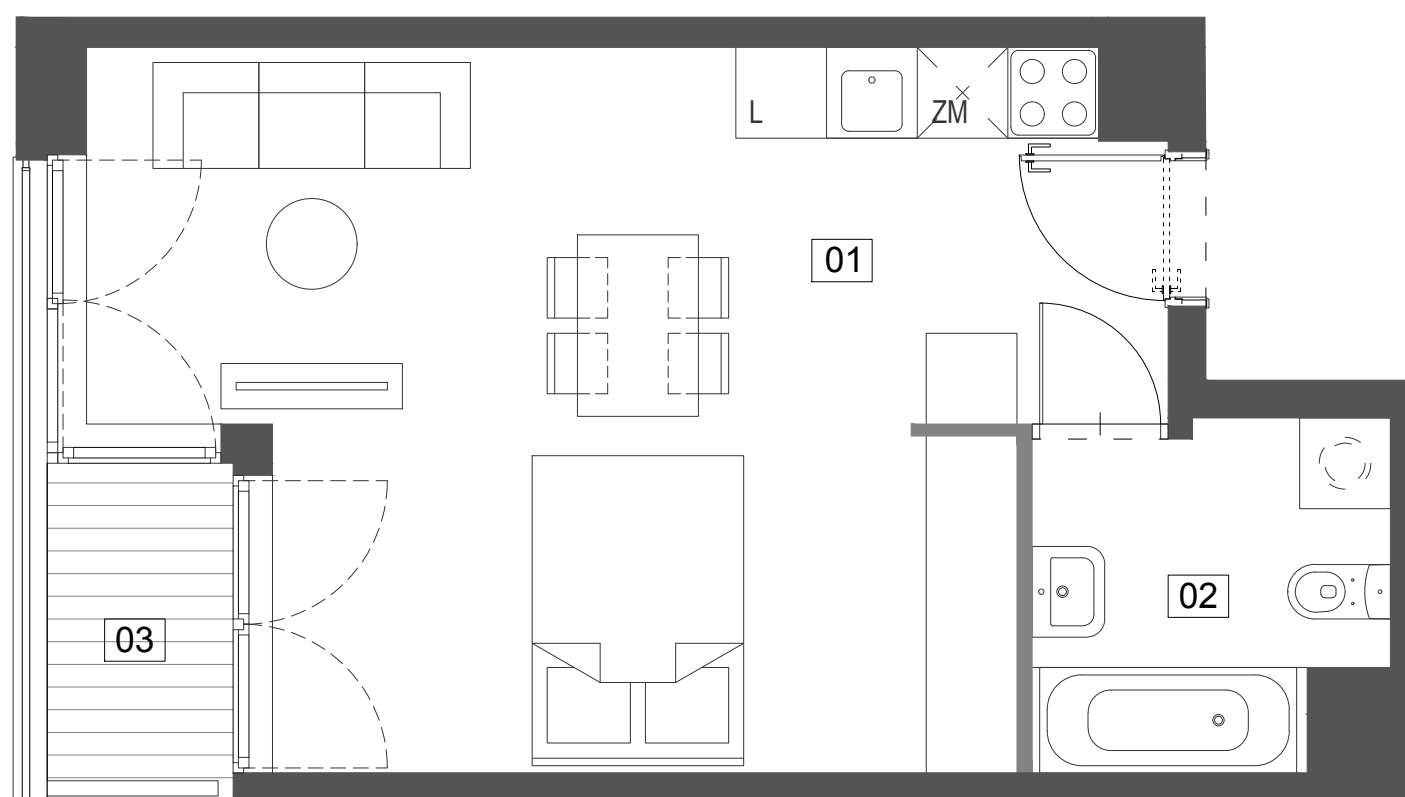

Budynek mieszkalny wielorodzinny przy ul. Ślusarskiej 7 w Krakowie

2/M4 33,89 m²

I PIĘTRO TYP M1A

| | |
|--------------------|----------------------|
| 01 pokój z aneksem | 28,85 m ² |
| 02 łazienka | 5,04 m ² |
| 03 loggia | 2,82 m ² |