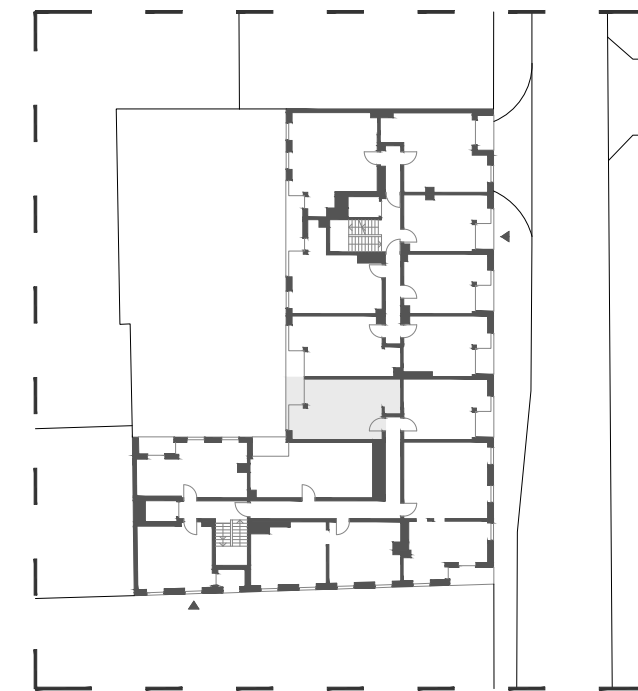

Budynek mieszkalny wielorodzinny przy ul. Ślusarskiej 7 w Krakowie

2/M3 35,08 m<sup>2</sup>

I PIĘTRO TYP M1A

01 pokój z aneksem	28,91 m <sup>2</sup>
02 łazienka	6,17 m <sup>2</sup>
03 loggia	2,82 m <sup>2</sup>