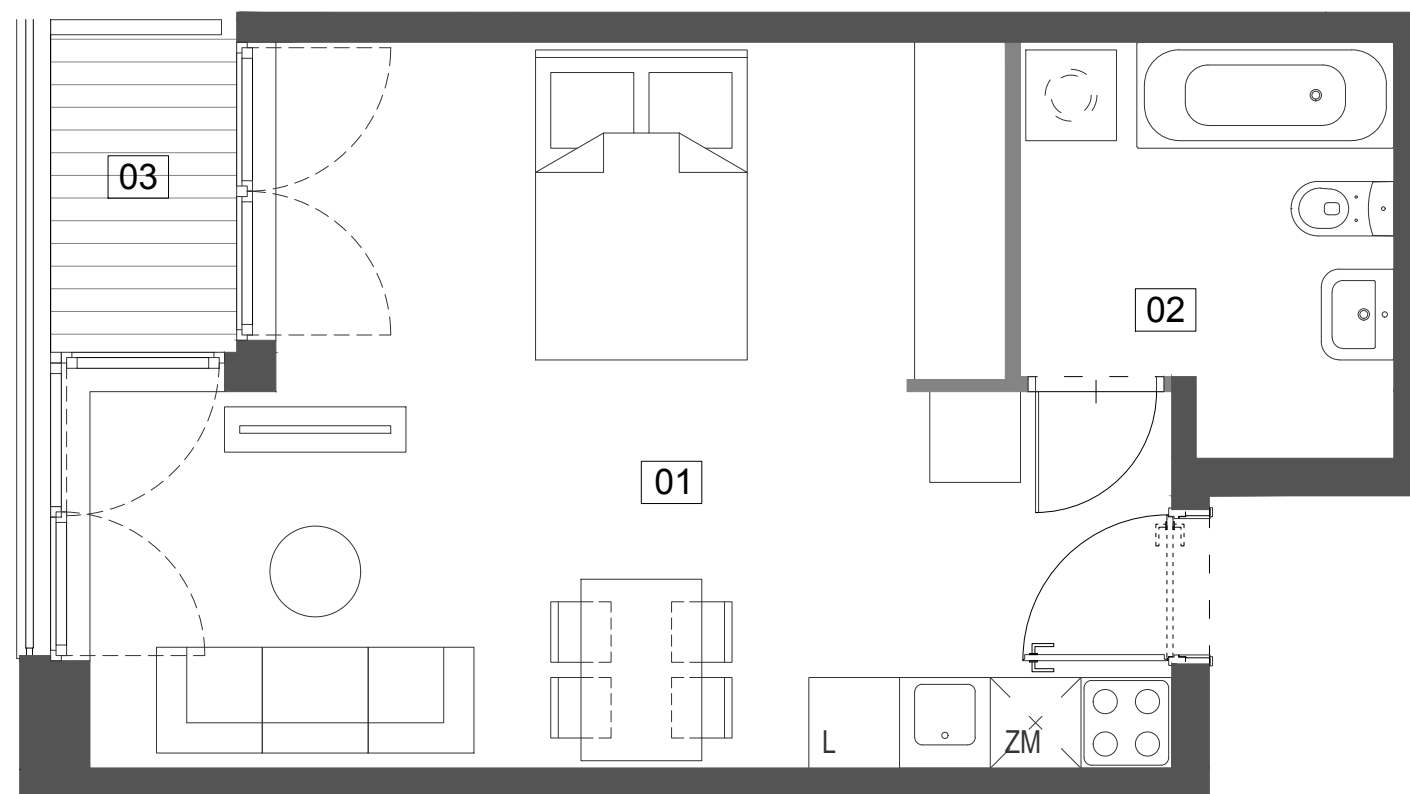

Budynek mieszkalny wielorodzinny przy ul. Ślusarskiej 7 w Krakowie

2/M3 35,08 m<sup>2</sup>

I PIĘTRO TYP M1A

01 pokój z aneksem	28,91 m <sup>2</sup>
02 łazienka	6,17 m <sup>2</sup>
03 loggia	2,82 m <sup>2</sup>